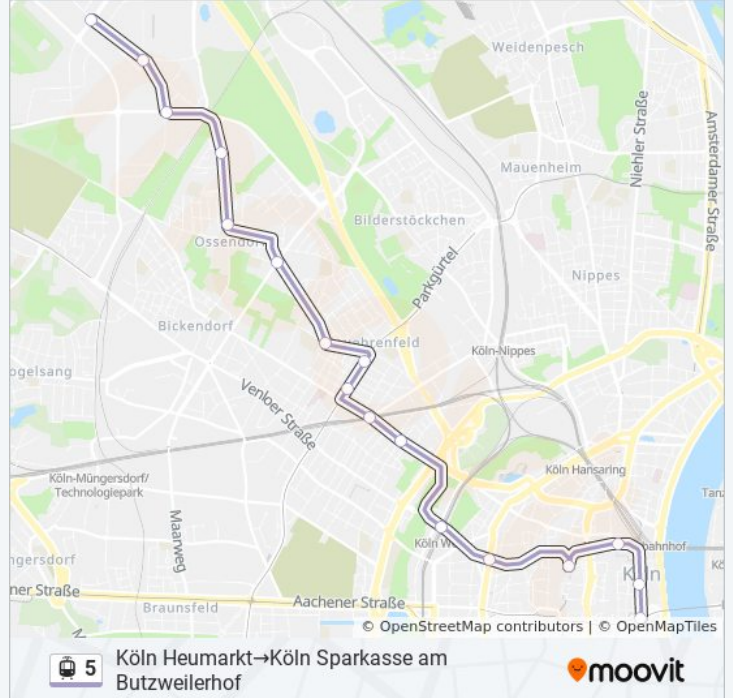

**Straßenbahnlinie 5 Info****Richtung:** Köln Friesenplatz→Köln Sparkasse am Butzweilerhof**Stationen:** 13**Fahrdauer:** 22 Min**Linien Informationen:**

**Richtung: Köln Heumarkt→Köln Sparkasse am Butzweilerhof**

17 Haltestellen

[LINIENPLAN ANZEIGEN](#)

- Köln Heumarkt
- Köln Rathaus
- Köln Dom/Hbf
- Köln Appellhofplatz
- Köln Friesenplatz
- Köln Hans-Böckler-Platz/Bf West
- Köln Gutenbergstr.
- Köln Liebigstr.
- Köln Subbelrather Str./Gürtel
- Köln Nußbaumerstr.
- Köln Lenauplatz
- Köln Iltisstr.
- Köln Margaretastr.
- Köln Rektor-Klein-Str.
- Köln Alter Flughafen Butzweilerhof
- Köln Ikea am Butzweilerhof
- Köln Sparkasse am Butzweilerhof

**Straßenbahnlinie 5 Fahrpläne**

Abfahrzeiten in Richtung Köln Heumarkt→Köln Sparkasse Am Butzweilerhof

Montag	00:01 - 23:46
Dienstag	00:01 - 23:46
Mittwoch	00:01 - 23:46
Donnerstag	00:01 - 23:46
Freitag	00:01 - 23:46
Samstag	00:01 - 23:46
Sonntag	00:01 - 23:46

**Straßenbahnlinie 5 Info**

**Richtung:** Köln Heumarkt→Köln Sparkasse am Butzweilerhof

**Stationen:** 17

**Fahrtdauer:** 27 Min

**Linien Informationen:**

**Richtung: Köln Liebigstr.→Köln Heumarkt**

8 Haltestellen