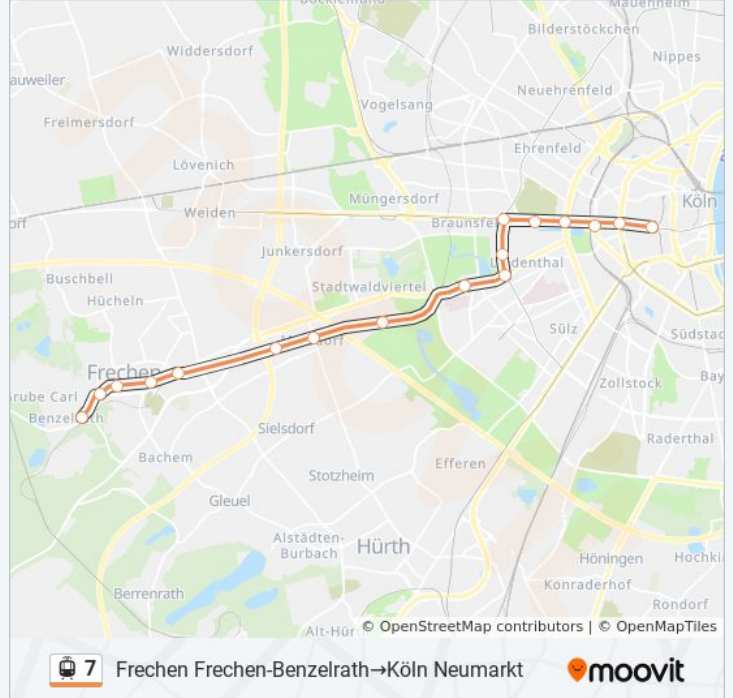

**Straßenbahnlinie 7 Info**

**Richtung:** Frechen-Benzelrath→Köln Alter Militärring

**Stationen:** 16

**Fahrdauer:** 26 Min

**Linien Informationen:**

## Richtung: Frechen-Benzelrath→Köln Neumarkt

17 Haltestellen

[LINIENPLAN ANZEIGEN](#)

Frechen-Benzelrath  
 Frechen Mühlengasse  
 Frechen Rathaus  
 Frechen Kirche  
 Frechen Bf  
 Köln Haus Vorst  
 Köln Marsdorf  
 Köln Stüttgenhof  
 Köln Brahmsstr.  
 Köln Dürener Str./Gürtel  
 Köln Wüllnerstr.  
 Köln Aachener Str./Gürtel  
 Köln Melaten  
 Köln Universitätsstr.  
 Köln Moltkestr.  
 Köln Rudolfplatz  
 Köln Neumarkt

## Straßenbahnlinie 7 Info

**Richtung:** Frechen-Benzelrath→Köln Neumarkt

**Stationen:** 17

**Fahrtdauer:** 33 Min

**Linien Informationen:**

## Richtung: Frechen-Benzelrath→Köln Zündorf

33 Haltestellen

[LINIENPLAN ANZEIGEN](#)

- Frechen-Benzelrath
- Frechen Mühlengasse
- Frechen Rathaus
- Frechen Kirche
- Frechen Bf
- Köln Haus Vorst
- Köln Marsdorf
- Köln Stüttgenhof
- Köln Brahmsstr.
- Köln Dürener Str./Gürtel
- Köln Wüllnerstr.
- Köln Aachener Str./Gürtel
- Köln Melaten
- Köln Universitätsstr.
- Köln Moltkestr.
- Köln Rudolfplatz
- Köln Neumarkt
- Köln Heumarkt