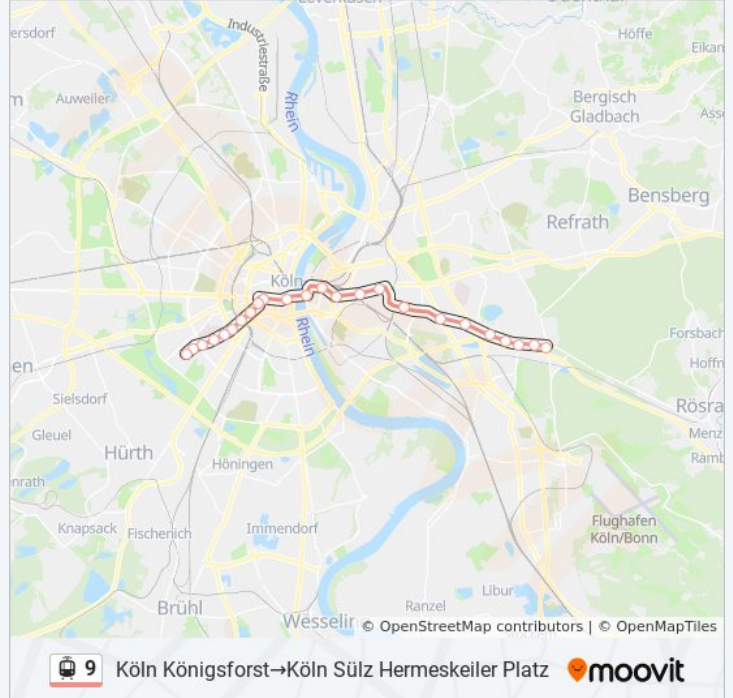

Straßenbahnlinie 9 Info

Richtung: Köln Deutz Technische Hochschule→Köln Königsforst

Stationen: 10

Fahrdauer: 15 Min

Linien Informationen:

**Richtung: Köln Königsforst→Köln Sülz
Hermeskeiler Platz**

24 Haltestellen

Straßenbahnlinie 9 Info

Richtung: Köln Königsforst→Köln Sülz Hermeskeiler Platz

Stationen: 24

Fahrtdauer: 38 Min

Linien Informationen:

Köln Universität

Köln Weyertal

Köln Lindenburg (Universitätskliniken)

Köln Zülpicher Str./Gürtel

Köln Mommsenstr.

Köln Sülz Hermeskeiler Platz

Richtung: Köln Sülz Hermeskeiler Platz→Köln Königsforst

24 Haltestellen

[LINIENPLAN ANZEIGEN](#)

Köln Sülz Hermeskeiler Platz

Köln Mommsenstr.

Köln Zülpicher Str./Gürtel

Köln Lindenburg (Universitätskliniken)

Köln Weyertal

Köln Universität

Köln Dasselstr./Süd Bf

Köln Zülpicher Platz

Köln Mauritiuskirche

Köln Neumarkt