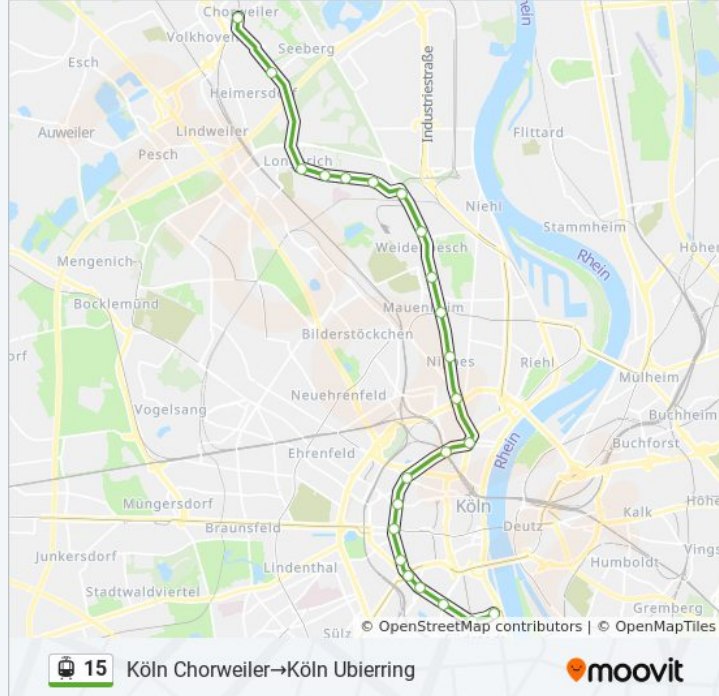

15 Köln Ubierring - Köln Chorweiler

[Hol Dir Die App](#)

Die Straßenbahnlinie 15 (Köln Ubierring - Köln Chorweiler) hat 8 Routen

- (1) Köln Chorweiler→Köln Ubierring: 00:13 - 23:43
- (2) Köln Ebertplatz→Köln Chorweiler: 04:59 - 05:39
- (3) Köln Ebertplatz→Köln Ubierring: 04:24
- (4) Köln Ubierring→Köln Chorweiler: 00:04 - 23:51
- (5) Köln Ubierring→Köln Wilhelm-Sollmann-Str.: 00:13 - 00:43
- (6) Köln Wilhelm-Sollmann-Str.→Köln Ubierring: 00:14

Verwende Moovit, um die nächste Station der Straßenbahnlinie 15 zu finden und um zu erfahren wann die nächste Straßenbahnlinie 15 kommt.

Richtung: Köln Chorweiler→Köln Ubierring

23 Haltestellen

[LINIENPLAN ANZEIGEN](#)

Straßenbahnlinie 15 Info

Richtung: Köln Chorweiler→Köln Ubierring

Stationen: 23

Fahrdauer: 39 Min

Linien Informationen:

Köln Ulrepforte

Köln Chlodwigplatz

Köln Ubierring

Richtung: Köln Ebertplatz→Köln Chorweiler

13 Haltestellen

[LINIENPLAN ANZEIGEN](#)

Köln Ebertplatz

Köln Lohsestr.

Köln Florastr.

Köln Neusser Str./Gürtel

Köln Mollwitzstr.