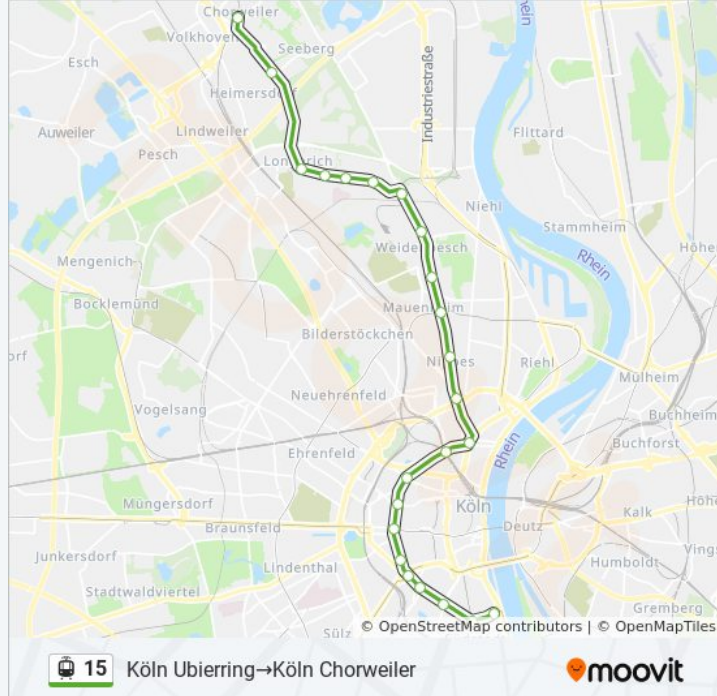

Verwende Moovit, um die nächste Station der Straßenbahnlinie 15 zu finden und um zu erfahren wann die nächste Straßenbahnlinie 15 kommt.

Richtung: Köln Chorweiler→Köln Ubierring

23 Haltestellen

[LINIENPLAN ANZEIGEN](#)

Richtung: Köln Ebertplatz→Köln Ubierring

Stationen: 11

Fahrdauer: 17 Min

Linien Informationen:

Richtung: Köln Ubierring→Köln Chorweiler

23 Haltestellen

[LINIENPLAN ANZEIGEN](#)

- Köln Ubierring
- Köln Chlodwigplatz
- Köln Ulrepforte
- Köln Eifelstr.
- Köln Barbarossaplatz
- Köln Zülpicher Platz
- Köln Rudolfplatz
- Köln Friesenplatz
- Köln Christophstr./Mediapark
- Köln Hansaring
- Köln Ebertplatz
- Köln Lohsestr.
- Köln Florastr.
- Köln Neusser Str./Gürtel
- Köln Mollwitzstr.
- Köln Scheibenstr.
- Köln Wilhelm-Sollmann-Str.
- Köln Altonaer Platz

Straßenbahnlinie 15 Info

Richtung: Köln Ubierring→Köln Chorweiler

Stationen: 23

Fahrdauer: 39 Min

Linien Informationen:

Köln Herforder Str.

Köln Meerfeldstr.

Köln Longericher Str.

Köln Heimersdorf

Köln Chorweiler

Richtung: Köln Ubierring → Köln Wilhelm-Sollmann-Str.

17 Haltestellen

[LINIENPLAN ANZEIGEN](#)

Köln Ubierring

Köln Chlodwigplatz

Köln Ulrepforte