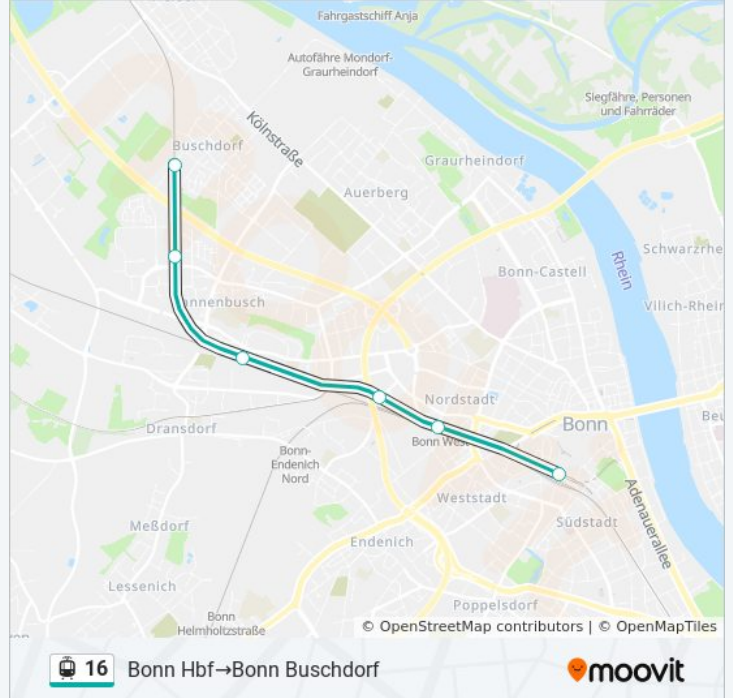

Bonn Hbf

Bonn West

Bonn Propstthof Nord

Bonn Tannenbusch Süd

Bonn Tannenbusch Mitte

Bonn Buschdorf

**Straßenbahnlinie 16 Fahrpläne**

Abfahrzeiten in Richtung Bonn Hbf→Bonn Buschdorf

Montag	Kein Betrieb
Dienstag	Kein Betrieb
Mittwoch	Kein Betrieb
Donnerstag	09:37
Freitag	Kein Betrieb
Samstag	05:02
Sonntag	09:37

**Straßenbahnlinie 16 Info**

**Richtung:** Bonn Hbf→Bonn Buschdorf

**Stationen:** 6

**Fahrdauer:** 8 Min

**Linien Informationen:**

**Richtung: Bonn Hbf→Köln Niehl Sebastianstr.**

37 Haltestellen

[LINIENPLAN ANZEIGEN](#)

- Bonn Hbf
- Bonn West
- Bonn Propstthof Nord
- Bonn Tannenbusch Süd
- Bonn Tannenbusch Mitte
- Bonn Buschdorf
- Bornheim Hersel
- Bornheim Uedorf
- Bornheim Widdig
- Wesseling Urfeld
- Wesseling Süd
- Wesseling Wesseling
- Wesseling Nord
- Köln Godorf Bf
- Köln Sürth Bf
- Köln Michaelshoven
- Köln Siegstr.
- Köln Rodenkirchen Bf

**Straßenbahnlinie 16 Info**

**Richtung:** Bonn Hbf→Köln Niehl Sebastianstr.

**Stationen:** 37

**Fahrdauer:** 68 Min

**Linien Informationen:**

Köln Heinrich-Lübke-Ufer

Köln Bayenthalgürtel

Köln Schönhauser Str.