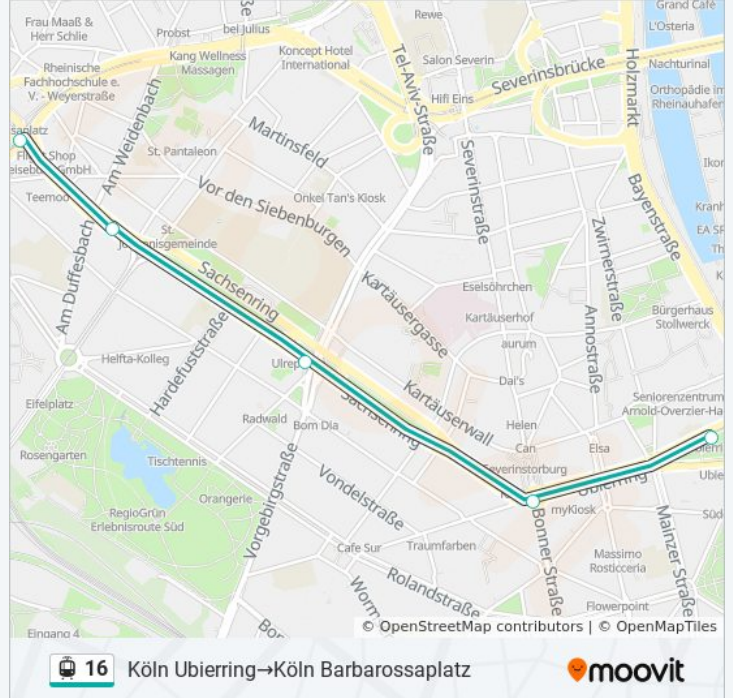

**Stationen:** 5

**Fahrdauer:** 9 Min

**Linien Informationen:**

**Richtung: Köln Ubierring → Wesseling  
Wesseling**

11 Haltestellen

[LINIENPLAN ANZEIGEN](#)

- Köln Ubierring
- Köln Schönhauser Str.
- Köln Bayenthalgürtel
- Köln Heinrich-Lübke-Ufer
- Köln Rodenkirchen Bf
- Köln Siegstr.
- Köln Michaelshoven
- Köln Sürth Bf
- Köln Godorf Bf
- Wesseling Nord
- Wesseling Wesseling