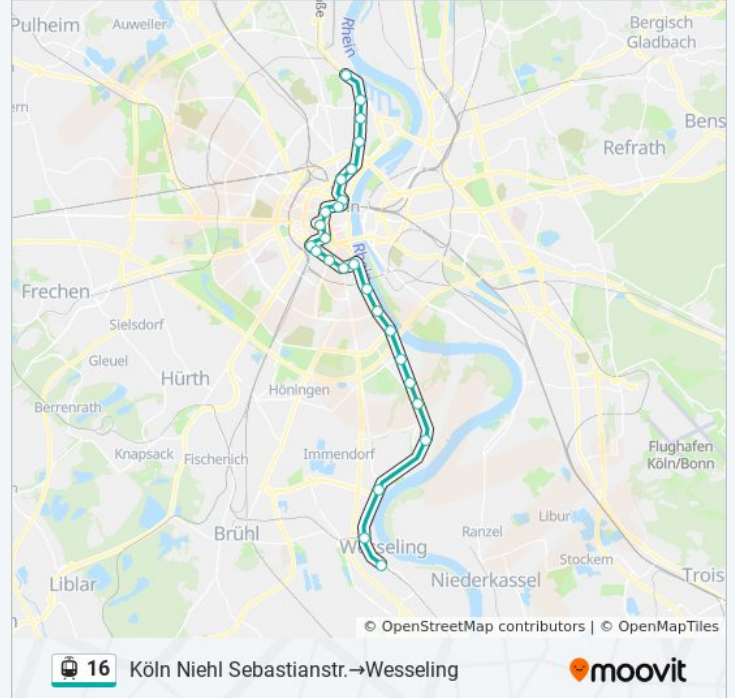

**Straßenbahnlinie 16 Info**

**Richtung:** Köln Niehl Sebastianstr. → Wesseling  
Wesseling

**Stationen:** 26

**Fahrdauer:** 46 Min

**Linien Informationen:**

Köln Heinrich-Lübke-Ufer

Köln Rodenkirchen Bf

Köln Siegstr.

Köln Michaelshoven

Köln Sürth Bf

Köln Godorf Bf

Wesseling Nord

Wesseling Wesseling

**Richtung: Köln Reichenspergerplatz→Köln Ubierring**

12 Haltestellen

[LINIENPLAN ANZEIGEN](#)