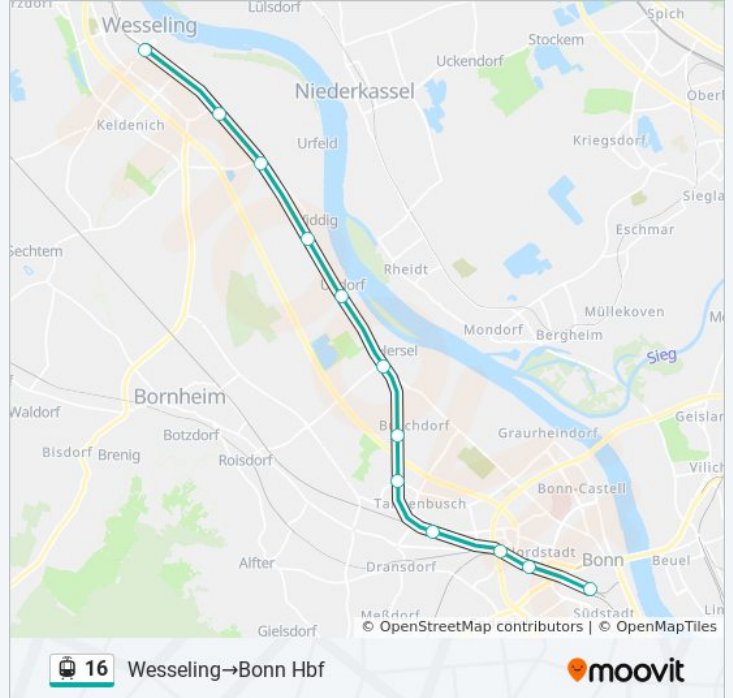

### Straßenbahnlinie 16 Info

**Richtung:** Wesseling Wesseling → Bonn Hbf

**Stationen:** 12

**Fahrdauer:** 19 Min

**Linien Informationen:**

**Richtung: Wesseling Wesseling→Köln Niehl Sebastianstr.**

26 Haltestellen