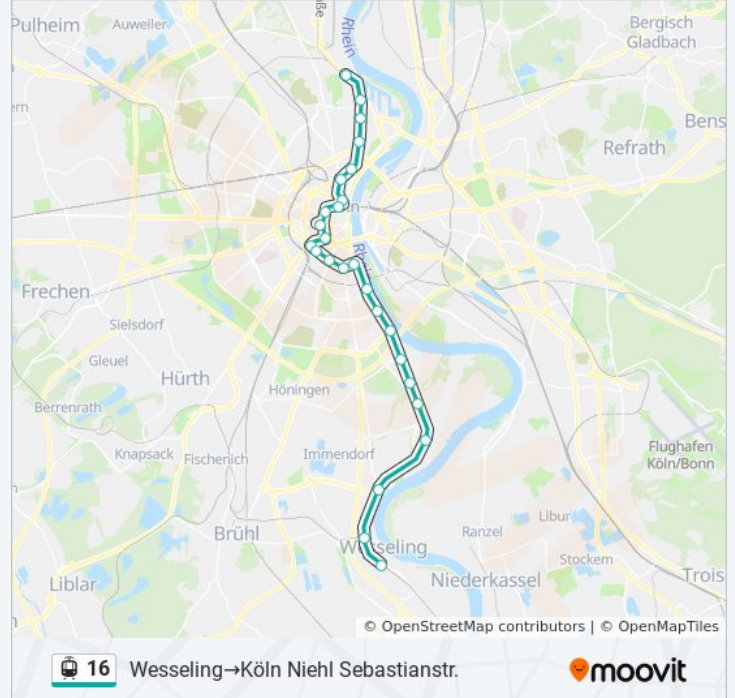

**Straßenbahnlinie 16 Info**

**Richtung:** Wesseling Wesseling→Köln Niehl Sebastianstr.

**Stationen:** 26

**Fahrdauer:** 47 Min

**Linien Informationen:**

Köln Dom/Hbf

Köln Breslauer Platz/Hbf

Köln Ebertplatz

Köln Reichenspergerplatz

Köln Kinderkrankenhaus

Köln Amsterdamer Str./Gürtel

Köln Nesselrodestr.

Köln Niehl Sebastianstr.

 16 Wesseling→Köln Niehl Sebastianstr.

**Richtung: Wesseling Wesseling→Köln Sürth Bf**