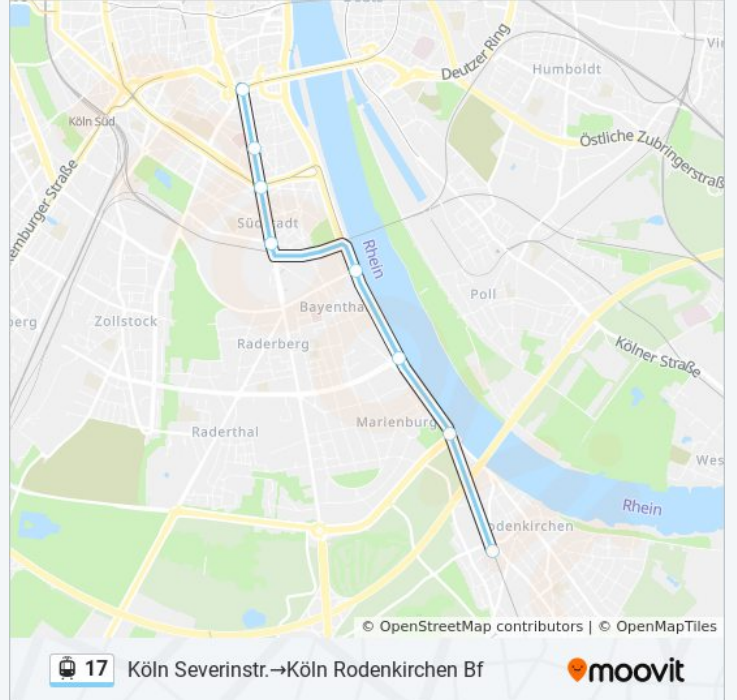

Köln Rodenkirchen Bf→Köln Severinstr.

Hol Dir Die App

Die Straßenbahnlinie 17 (Köln Rodenkirchen Bf→Köln Severinstr.) hat 4 Routen

(1) Köln Rodenkirchen Bf→Köln Severinstr.: 05:51 - 23:42(2) Köln Severinstr.→Köln Rodenkirchen Bf: 06:09 - 23:54

Verwende Moovit, um die nächste Station der Straßenbahnlinie 17 zu finden und um zu erfahren wann die nächste Straßenbahnlinie 17 kommt.

Richtung: Köln Rodenkirchen Bf→Köln Severinstr.

8 Haltestellen

[LINIENPLAN ANZEIGEN](#)

Straßenbahnlinie 17 Info

Richtung: Köln Rodenkirchen Bf→Köln Severinstr.

Stationen: 8

Fahrdauer: 10 Min

Linien Informationen:

Richtung: Köln Severinstr.→Köln Rodenkirchen Bf

8 Haltestellen

[LINIENPLAN ANZEIGEN](#)

Straßenbahnlinie 17 Info

Richtung: Köln Severinstr.→Köln Rodenkirchen Bf

Stationen: 8

Fahrdauer: 10 Min

Linien Informationen:

Straßenbahnlinie 17 Offline Fahrpläne und Netzkarten stehen auf moovitapp.com zur Verfügung. Verwende den [Moovit App](#), um Live Bus Abfahrten, Zugfahrpläne oder U-Bahn Fahrplanzeiten zu sehen, sowie Schritt für Schritt Wegangaben für alle öffentlichen Verkehrsmittel in NRW (nordrhein-Westfalen) zu erhalten.