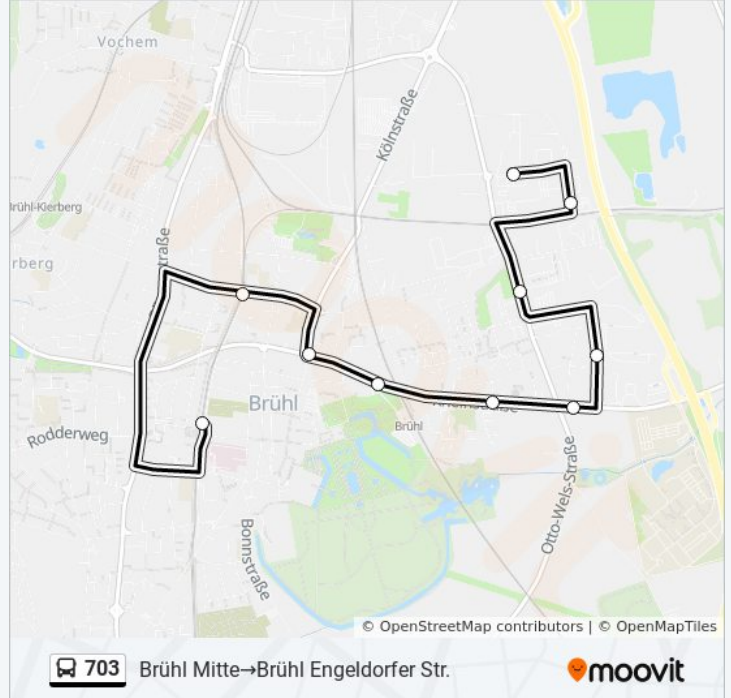

**Buslinie 703 Info****Richtung:** Brühl Engeldorfer Str.→Brühl Mitte**Stationen:** 9**Fahrtdauer:** 14 Min**Linien Informationen:**

**Richtung: Brühl Mitte → Brühl Engeldorf Str.**

10 Haltestellen

[LINIENPLAN ANZEIGEN](#)

- Brühl Mitte
- Brühl Nord
- Brühl Kölnstr./Comesstr.
- Brühl Max-Ernst-Museum
- Brühl Rosenhof
- Brühl Bergerstr.
- Brühl Wesseling Str.
- Brühl Telekom
- Brühl Berzdorfer Str.
- Brühl Engeldorf Str.

**Buslinie 703 Fahrpläne**

Abfahrzeiten in Richtung Brühl Mitte → brühl Engeldorf Str.

Montag	06:49 - 18:49
Dienstag	06:49 - 18:49
Mittwoch	06:49 - 18:49
Donnerstag	06:49 - 18:49
Freitag	Kein Betrieb
Samstag	Kein Betrieb
Sonntag	Kein Betrieb

**Buslinie 703 Info**

**Richtung:** Brühl Mitte → Brühl Engeldorf Str.

**Stationen:** 10

**Fahrtdauer:** 14 Min

**Linien Informationen:**

**Richtung: Brühl Mitte→Brühl Telekom**

8 Haltestellen

[LINIENPLAN ANZEIGEN](#)