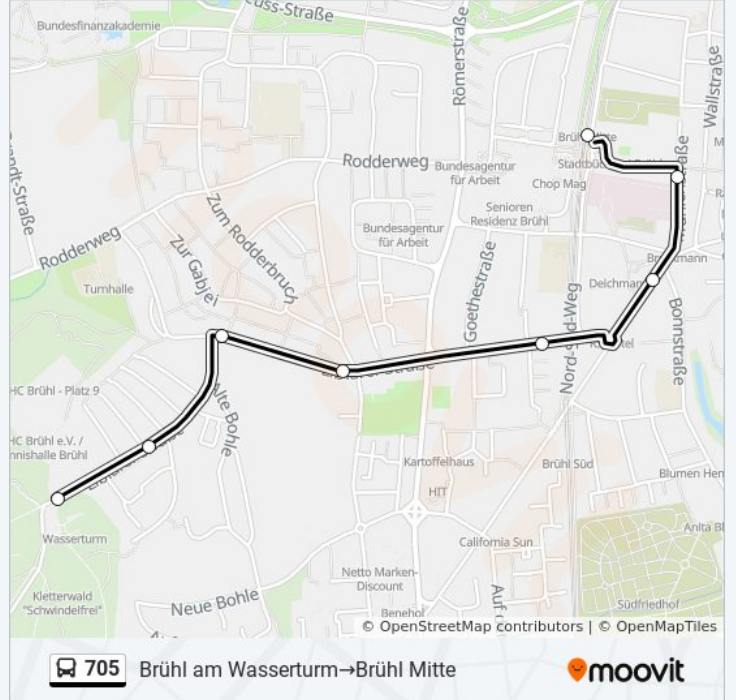

Verwende Moovit, um die nächste Station der Buslinie 705 zu finden und um zu erfahren wann die nächste Buslinie 705 kommt.

Richtung: Brühl Mitte→Brühl am Wasserturm

8 Haltestellen

[LINIENPLAN ANZEIGEN](#)

Brühl am Wasserturm

Brühl Petersbergstr.

Brühl am Krausen Baum

Brühl Zur Gabjei

Brühl Kunst- Und Musikschule

Brühl Giesler Galerie

Brühl Mühlenstr.

Brühl Mitte

Buslinie 705 Fahrpläne

Abfahrzeiten in Richtung Brühl Am Wasserturm→brühl Mitte

Montag	09:01 - 19:31
Dienstag	09:01 - 19:31
Mittwoch	09:01 - 19:31
Donnerstag	09:01 - 19:31
Freitag	Kein Betrieb
Samstag	09:51 - 18:06
Sonntag	Kein Betrieb

Buslinie 705 Info

Richtung: Brühl am Wasserturm→Brühl Mitte

Stationen: 8

Fahrdauer: 9 Min

Linien Informationen:

Buslinie 705 Offline Fahrpläne und Netzkarten stehen auf moovitapp.com zur Verfügung. Verwende den [Moovit App](https://moovitapp.com), um Live Bus Abfahrten, Zugfahrpläne oder U-Bahn Fahrplanzeiten zu sehen, sowie Schritt für Schritt Wegangaben für alle öffentlichen Verkehrsmittel in NRW (Nordrhein-Westfalen) zu erhalten.