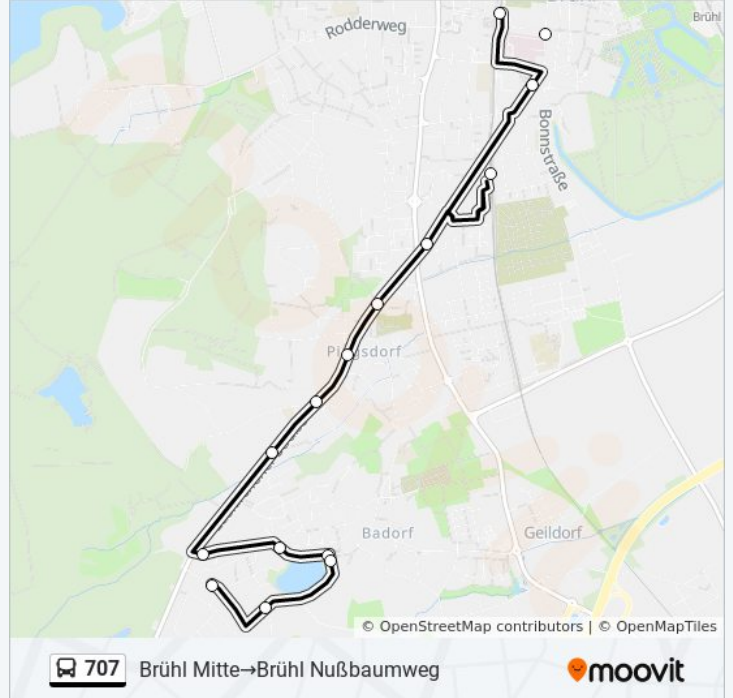

## Richtung: Brühl Mitte→Brühl Nußbaumweg

15 Haltestellen

[LINIENPLAN ANZEIGEN](#)

Brühl Mitte  
 Brühl Mühlenstr.  
 Brühl Giesler Galerie  
 Brühl Süd  
 Brühl Römerstr.  
 Brühl Pingsdorfer Hof  
 Brühl Pingsdorf  
 Brühl Hotel Jägerhof  
 Brühl am Hüldeberg  
 Brühl Auf Dem Gallberg  
 Brühl Gallberg  
 Brühl Robertsstr.  
 Brühl Gallbergweiher  
 Brühl Metzenmacherweg  
 Brühl Nußbaumweg

## Buslinie 707 Fahrpläne

Abfahrzeiten in Richtung Brühl Mitte→brühl Nußbaumweg

Montag	06:17 - 20:20
Dienstag	06:17 - 20:20
Mittwoch	06:17 - 20:20
Donnerstag	06:17 - 20:20
Freitag	Kein Betrieb
Samstag	07:35 - 18:20
Sonntag	Kein Betrieb

## Buslinie 707 Info

**Richtung:** Brühl Mitte→Brühl Nußbaumweg

**Stationen:** 15

**Fahrdauer:** 13 Min

**Linien Informationen:**

### Richtung: Brühl Nußbaumweg→Brühl Mitte

10 Haltestellen

[LINIENPLAN ANZEIGEN](#)

- Brühl Nußbaumweg
- Brühl am Hüldeberg
- Brühl Hotel Jägerhof
- Brühl Pingsdorf
- Brühl Pingsdorfer Hof
- Brühl Römerstr.
- Brühl Süd
- Brühl Giesler Galerie
- Brühl Mühlenstr.
- Brühl Mitte