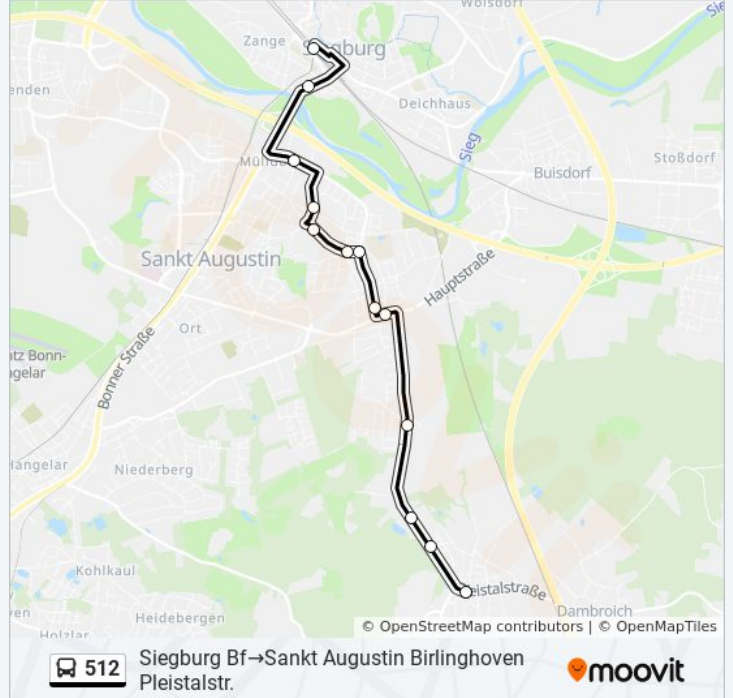

Siegburg Zange

Sankt Augustin An Der Hongsburg

Sankt Augustin am Engelsgraben

Sankt Augustin Wohnpark

Sankt Augustin Sieben Bäumchen

Sankt Augustin Niederpleis Campus

Sankt Augustin Niederpleis Schulstr.

Sankt Augustin Niederpleis Pleistalstr.

Sankt Augustin Schmerbroich

Sankt Augustin Pleistalwerk

Sankt Augustin Karl-Hennecke-Str.

Sankt Augustin Birlinghoven Pleistalstr.

### Buslinie 512 Info

**Richtung:** Siegburg Bf→Sankt Augustin Birlinghoven Pleistalstr.

**Stationen:** 13

**Fahrtdauer:** 18 Min

**Linien Informationen:**

**Richtung: Siegburg Bf→Sankt Augustin  
Niederpleis Campus**

7 Haltestellen

[LINIENPLAN ANZEIGEN](#)

Siegburg Bf

Siegburg Zange

Sankt Augustin An Der Hongsburg

Sankt Augustin am Engelsgraben

Sankt Augustin Wohnpark

Sankt Augustin Sieben Bäumchen