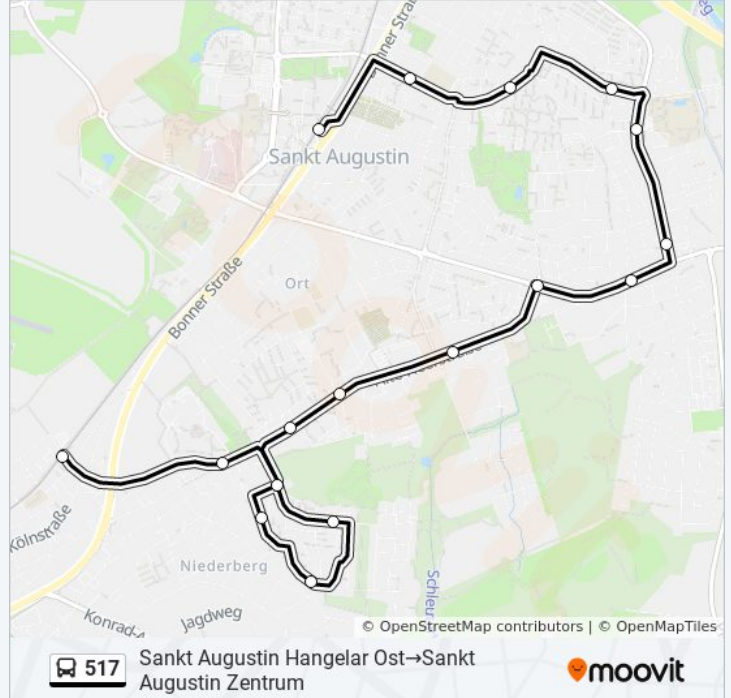

517

Sankt Augustin Zentrum - Sankt Augustin Hangelar
Grundschule

Hol Dir Die App

Die Buslinie 517 (Sankt Augustin Zentrum - Sankt Augustin Hangelar Grundschule) hat 3 Routen

(1) Sankt Augustin Hangelar Ost→sankt Augustin Zentrum: 05:19 - 20:19(2) Sankt Augustin Zentrum→sankt Augustin Hangelar Ost: 05:55 - 20:55

Verwende Moovit, um die nächste Station der Buslinie 517 zu finden und um zu erfahren wann die nächste Buslinie 517 kommt.

Richtung: Sankt Augustin Hangelar Ost→Sankt Augustin Zentrum

18 Haltestellen

[LINIENPLAN ANZEIGEN](#)

Sankt Augustin Hangelar Ost
Sankt Augustin Hangelar Dguv
Sankt Augustin Hirschbergweg
Sankt Augustin Eisenachstr.
Sankt Augustin Weimarstr.
Sankt Augustin Erfurtstr.
Sankt Augustin Hirschbergweg
Sankt Augustin Waldstr.
Sankt Augustin Niederberg-Kaserne
Sankt Augustin am Kreuzeck
Sankt Augustin Pleiser Dreieck
Sankt Augustin Bahnstr.
Sankt Augustin Niederpleis Schulstr.
Sankt Augustin Niederpleis Campus
Sankt Augustin Lochnerstr.
Sankt Augustin Wohnpark
Sankt Augustin Gartenstr.
Sankt Augustin Zentrum

Buslinie 517 Info**Richtung:** Sankt Augustin Hangelar Ost→Sankt Augustin Zentrum**Stationen:** 18**Fahrtdauer:** 23 Min**Linien Informationen:**

Richtung: Sankt Augustin Zentrum → Sankt Augustin Hangelar Ost