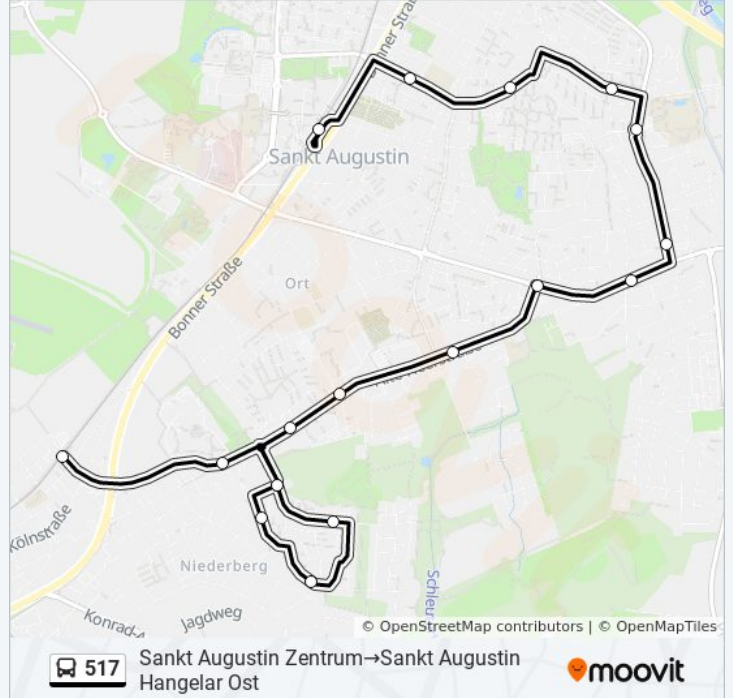

Sankt Augustin Hangelar Ost
Sankt Augustin Hangelar Dguv
Sankt Augustin Hirschbergweg
Sankt Augustin Eisenachstr.
Sankt Augustin Weimarstr.
Sankt Augustin Erfurtstr.
Sankt Augustin Hirschbergweg
Sankt Augustin Waldstr.
Sankt Augustin Niederberg-Kaserne
Sankt Augustin am Kreuzeck
Sankt Augustin Pleiser Dreieck
Sankt Augustin Bahnstr.
Sankt Augustin Niederpleis Schulstr.
Sankt Augustin Niederpleis Campus
Sankt Augustin Lochnerstr.
Sankt Augustin Wohnpark
Sankt Augustin Gartenstr.
Sankt Augustin Zentrum

18 Haltestellen

[LINIENPLAN ANZEIGEN](#)

- Sankt Augustin Zentrum
- Sankt Augustin Gartenstr.
- Sankt Augustin Wohnpark
- Sankt Augustin Lochnerstr.
- Sankt Augustin Niederpleis Campus
- Sankt Augustin Niederpleis Schulstr.
- Sankt Augustin Bahnstr.
- Sankt Augustin Pleiser Dreieck
- Sankt Augustin am Kreuzeck
- Sankt Augustin Niederberg-Kaserne
- Sankt Augustin Waldstr.
- Sankt Augustin Hirschbergweg
- Sankt Augustin Eisenachstr.
- Sankt Augustin Weimarstr.
- Sankt Augustin Erfurtstr.
- Sankt Augustin Hirschbergweg
- Sankt Augustin Hangelar Dguv
- Sankt Augustin Hangelar Ost

Buslinie 517 Info

Richtung: Sankt Augustin Zentrum → Sankt Augustin Hangelar Ost

Stationen: 18

Fahrtdauer: 22 Min

Linien Informationen:

Buslinie 517 Offline Fahrpläne und Netzkarten stehen auf moovitapp.com zur Verfügung. Verwende den [Moovit App](#), um Live Bus Abfahrten, Zugfahrpläne oder U-Bahn Fahrplanzeiten zu sehen, sowie Schritt für Schritt Wegangaben für alle öffentlichen Verkehrsmittel in NRW (Nordrhein-Westfalen) zu erhalten.