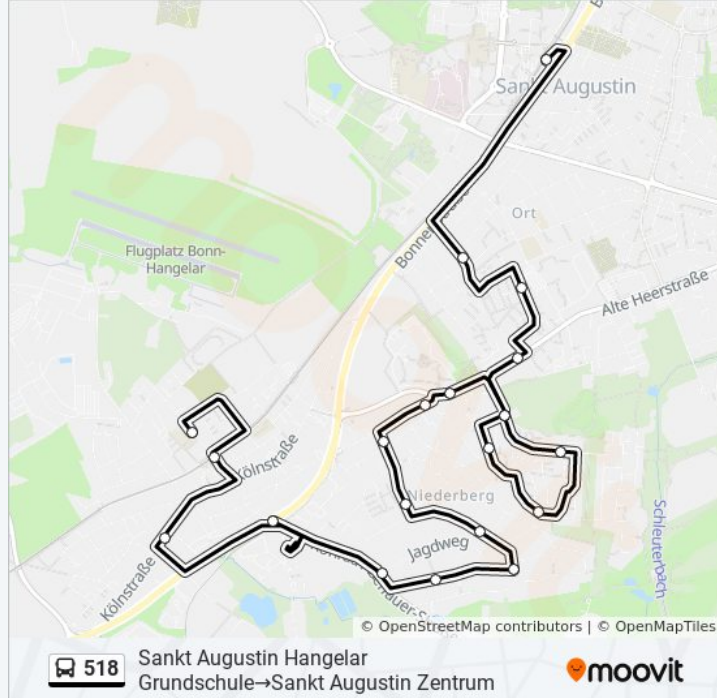

Sankt Augustin Löwenburgstr.

Sankt Augustin Rheinstr.

Sankt Augustin Im Goldwinkel

Sankt Augustin Nonnenstrombergstr.

Sankt Augustin Hangelar Dguv

Sankt Augustin Hirschbergweg

Sankt Augustin Eisenachstr.

Sankt Augustin Weimarstr.

Sankt Augustin Erfurtstr.

Sankt Augustin Hirschbergweg

Sankt Augustin Waldstr.

Sankt Augustin Berliner Str.

Sankt Augustin Hammstr.

## Buslinie 518 Fahrpläne

Abfahrzeiten in Richtung Sankt Augustin Hangelar Grundschule→sankt Augustin Zentrum

Montag	Kein Betrieb
Dienstag	07:00 - 16:00
Mittwoch	07:00 - 16:00
Donnerstag	07:00 - 16:00
Freitag	07:00 - 16:00
Samstag	Kein Betrieb
Sonntag	Kein Betrieb

## Buslinie 518 Info

**Richtung:** Sankt Augustin Hangelar Grundschule→Sankt Augustin Zentrum

**Stationen:** 21

**Fahrdauer:** 23 Min

**Linien Informationen:**

**Richtung: Sankt Augustin Waldstr.→Sankt Augustin Hangelar Grundschule**