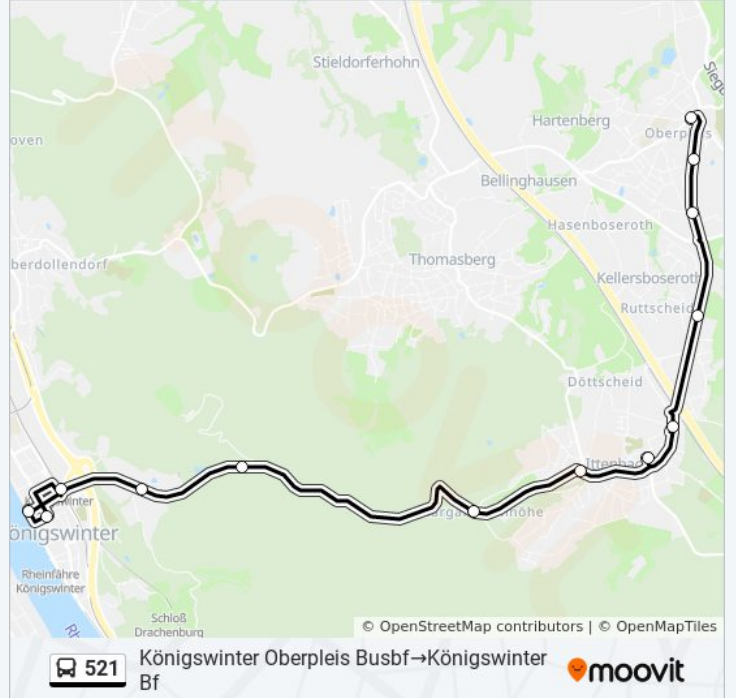

Buslinie 521 Fahrpläne

Abfahrzeiten in Richtung Königswinter Bf→königswinter Oberpleis Busbf

Montag	00:02 - 23:02
Dienstag	00:02 - 23:02
Mittwoch	00:02 - 23:02
Donnerstag	00:02 - 23:02
Freitag	00:02 - 23:02
Samstag	00:02 - 23:02
Sonntag	00:02 - 22:02

Buslinie 521 Info

Richtung: Königswinter Oberpleis

Busbf→Königswinter Bf

Stationen: 13

Fahrdauer: 22 Min

Linien Informationen:

Buslinie 521 Offline Fahrpläne und Netzkarten stehen auf moovitapp.com zur Verfügung. Verwende den [Moovit App](#), um Live Bus Abfahrten, Zugfahrpläne oder U-Bahn Fahrplanzeiten zu sehen, sowie Schritt für Schritt Wegangaben für alle öffentlichen Verkehrsmittel in NRW (Nordrhein-Westfalen) zu erhalten.