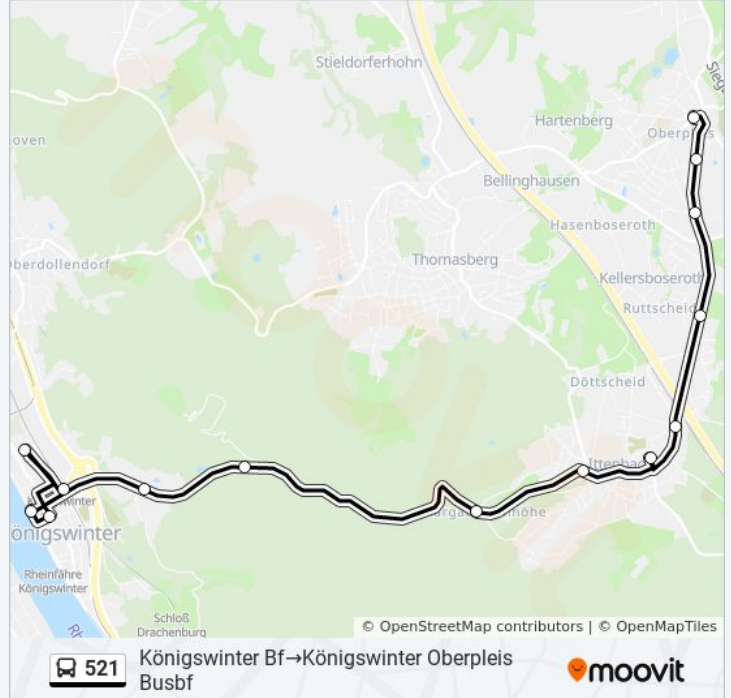

521

Königswinter Bf - Königswinter Oberpleis Busbf

Hol Dir Die App

Die Buslinie 521 (Königswinter Bf - Königswinter Oberpleis Busbf) hat 4 Routen

(1) Königswinter Bf→königswinter Oberpleis Busbf: 00:02 - 23:02(2) Königswinter Oberpleis Busbf→königswinter Bf: 05:35 - 23:35

Verwende Moovit, um die nächste Station der Buslinie 521 zu finden und um zu erfahren wann die nächste Buslinie 521 kommt.

Richtung: Königswinter Bf→Königswinter Oberpleis Busbf

14 Haltestellen

[LINIENPLAN ANZEIGEN](#)

Buslinie 521 Fahrpläne

Abfahrzeiten in Richtung Königswinter Bf→königswinter Oberpleis Busbf

Montag	00:02 - 23:02
Dienstag	00:02 - 23:02
Mittwoch	00:02 - 23:02
Donnerstag	00:02 - 23:02
Freitag	00:02 - 23:02
Samstag	00:02 - 23:02
Sonntag	00:02 - 22:02

Buslinie 521 Info

Richtung: Königswinter Bf→Königswinter Oberpleis Busbf

Stationen: 14

Fahrdauer: 23 Min

Linien Informationen:

**Richtung: Königswinter Oberpleis
Busbf→Königswinter Bf**

13 Haltestellen

[LINIENPLAN ANZEIGEN](#)