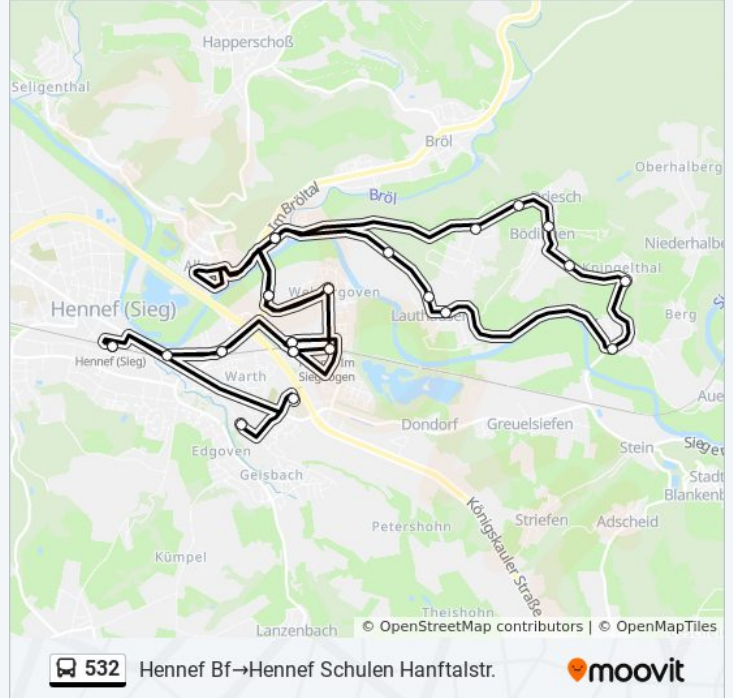

Linien Informationen:

Hennef Weldergoven Ort

Hennef Im Siegbogen (S)

Hennef Blankenberger Str.

Hennef Bröltalstr.

Hennef Obere Siegstr.

Hennef Bf

Hennef Gesamtschule Meiersheide

Hennef Schulen Hanftalstr.

Richtung: Hennef Bf→Hennef Schulen Wehrstr.

26 Haltestellen

[LINIENPLAN ANZEIGEN](#)

Hennef Bf

Hennef Bröltalstr.

Hennef Blankenberger Str.

Hennef Im Siegbogen (S)