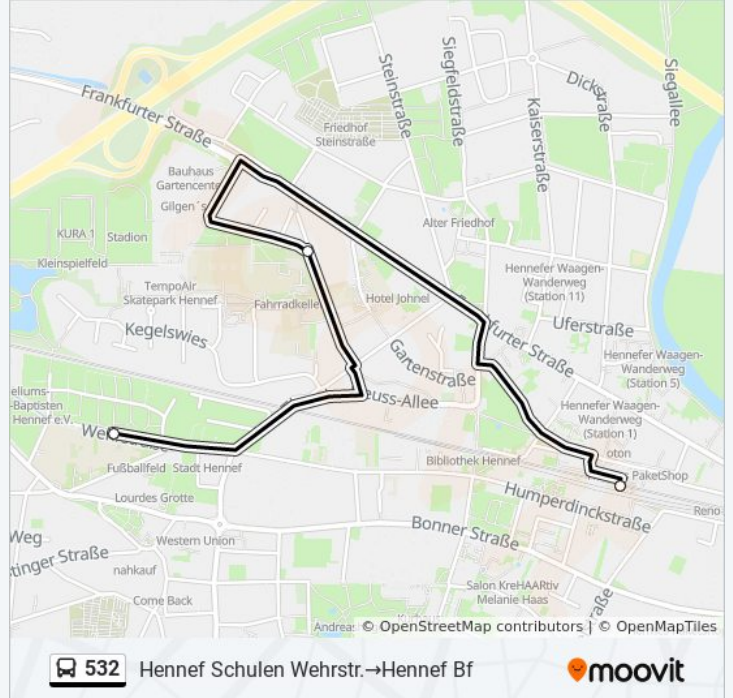

Hennef Theodor-Heuss-Allee

Hennef Schulen Wehrstr.

Richtung: Hennef Schulen Wehrstr.→Hennef Bf

26 Haltestellen

[LINIENPLAN ANZEIGEN](#)

Hennef Schulen Wehrstr.

Hennef Theodor-Heuss-Allee

Hennef Bf

Hennef Weldergoven Abzw.

Hennef Weldergoven Ort

Buslinie 532 Fahrpläne

Abfahrzeiten in Richtung Hennef Schulen Wehrstr.→hennef Bf

Montag	13:34 - 16:04
Dienstag	13:34
Mittwoch	13:34 - 16:04
Donnerstag	Kein Betrieb
Freitag	13:34
Samstag	Kein Betrieb
Sonntag	Kein Betrieb

Buslinie 532 Info

Richtung: Hennef Schulen Wehrstr.→Hennef Bf

Stationen: 26

Fahrdauer: 46 Min

Linien Informationen:

Hennef Im Siegbogen (S)
 Hennef Blankenberger Str.
 Hennef Bröltalstr.
 Hennef Obere Siegstr.
 Hennef Bf

Richtung: Hennef Weldergoven Ort→Hennef Schulen Wehrstr.

8 Haltestellen

[LINIENPLAN ANZEIGEN](#)

Hennef Weldergoven Ort
 Hennef Im Siegbogen (S)
 Hennef Blankenberger Str.
 Hennef Bröltalstr.
 Hennef Obere Siegstr.
 Hennef Bf
 Hennef Theodor-Heuss-Allee
 Hennef Schulen Wehrstr.