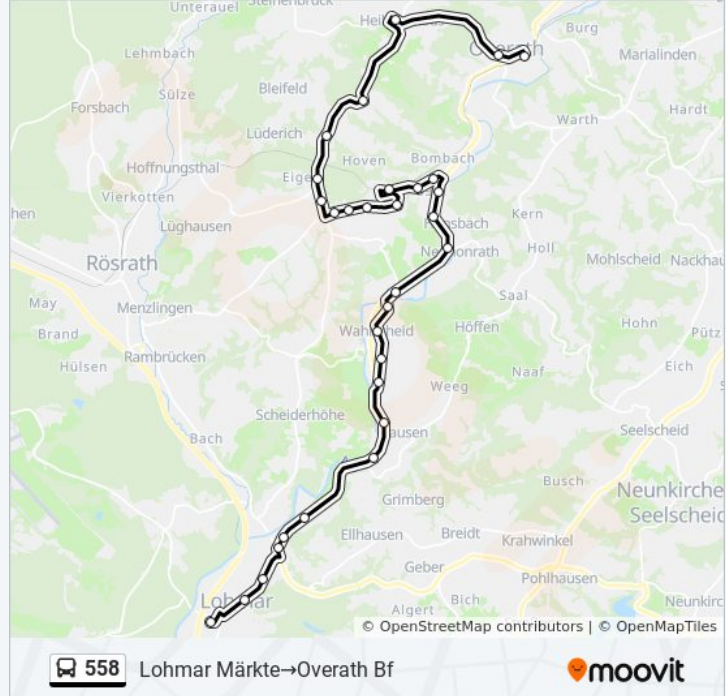

Buslinie 558 Info

Richtung: Lohmar Märkte→Overath Bf

Stationen: 30

Fahrtdauer: 41 Min

Linien Informationen:

Lohmar Lindener Str.

Lohmar Frackenpohler Str.

Rösrath Schlehecken

Rösrath Eigen

Lohmar Durbusch

Lohmar Dahlhaus

Overath Heiligenhaus

Overath Rathaus

Overath Bf

Richtung: Overath Bf→Lohmar Märkte

31 Haltestellen

[LINIENPLAN ANZEIGEN](#)

Overath Bf

Overath Rathaus

Overath Heiligenhaus

Lohmar Dahlhaus

Lohmar Durbusch

Rösrath Eigen

Rösrath Schlehecken

Lohmar Frackenpohler Str.

Lohmar Lindener Str.

Lohmar Oberhaus

Lohmar Honrath Kirche

Lohmar Honrath Bf

Lohmar Bergaggerstr.

Lohmar Grünaggerstr.

Lohmar Agger B484