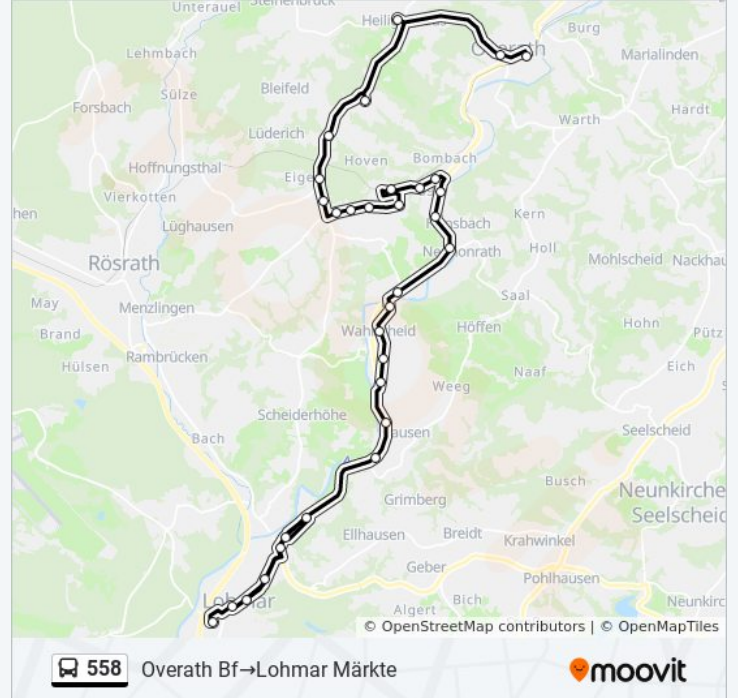

Lohmar Aueler Hof

Lohmar Wahlscheid Kirche

Lohmar Im Müllerhof

Lohmar Schmiede

Lohmar Stolzenbach

Lohmar Kreuznaaf

Lohmar Ellhauser Weg

Lohmar Donrath Mitte

Lohmar Donrath Kreuzung

Lohmar Schulzentrum

Lohmar Stadthaus

Lohmar Vila-Verde-Str.

Lohmar Märkte

Buslinie 558 Offline Fahrpläne und Netzkarten stehen auf moovitapp.com zur Verfügung. Verwende den [Moovit App](https://moovitapp.com), um Live Bus Abfahrten, Zugfahrpläne oder U-Bahn Fahrplanzeiten zu sehen, sowie Schritt für Schritt Wegangaben für alle öffentlichen Verkehrsmittel in NRW (nordrhein-Westfalen) zu erhalten.

[Über Moovit](#) • [MaaS Lösungen](#) • [Unterstützte Länder](#) • [Mooviter Community](#)

© 2024 Moovit - Alle Rechte vorbehalten

Siehe Live Ankunftszeiten