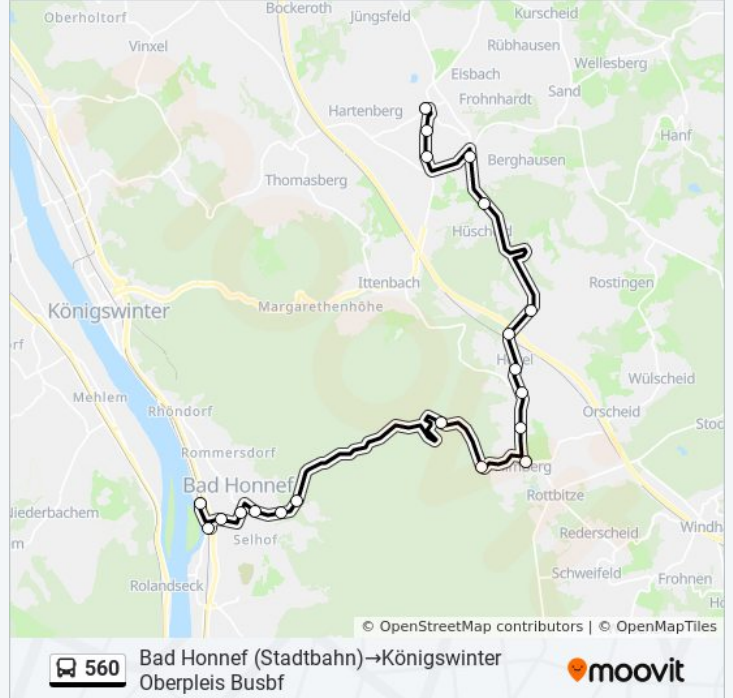

 560

Bad Honnef (Stadtbahn) - Königswinter Oberpleis Busbf

[Hol Dir Die App](#)

Die Buslinie 560 (Bad Honnef (Stadtbahn) - Königswinter Oberpleis Busbf) hat 6 Routen  
 (1) Bad Honnef (stadtbahn)→königswinter Oberpleis Busbf: 05:52 - 21:52(2) Bad Honnef Feuerschlößchen→königswinter Oberpleis Busbf: 13:20 - 15:15(3) Bad Honnef Himberg→königswinter Oberpleis Busbf: 07:03(4) Königswinter Oberpleis Busbf→bad Honnef (stadtbahn): 05:02 - 21:32(5) Königswinter Oberpleis Busbf→bad Honnef Feuerschlößchen: 07:00(6) Königswinter Oberpleis Busbf→bad Honnef Himberg: 13:22  
 Verwende Moovit, um die nächste Station der Buslinie 560 zu finden und um zu erfahren wann die nächste Buslinie 560 kommt.

**Richtung: Bad Honnef (Stadtbahn)→Königswinter Oberpleis Busbf**  
 19 Haltestellen  
[LINIENPLAN ANZEIGEN](#)

**Buslinie 560 Fahrpläne**  
 Abfahrzeiten in Richtung Bad Honnef (stadtbahn)→königswinter Oberpleis Busbf

**Buslinie 560 Info**  
**Richtung:** Bad Honnef (Stadtbahn)→Königswinter Oberpleis Busbf  
**Stationen:** 19  
**Fahrtdauer:** 35 Min  
**Linien Informationen:**

**Richtung: Bad Honnef**  
**Feuerschlößchen→Königswinter Oberpleis**  
**Busbf**

## Bad Honnef (Stadtbahn)