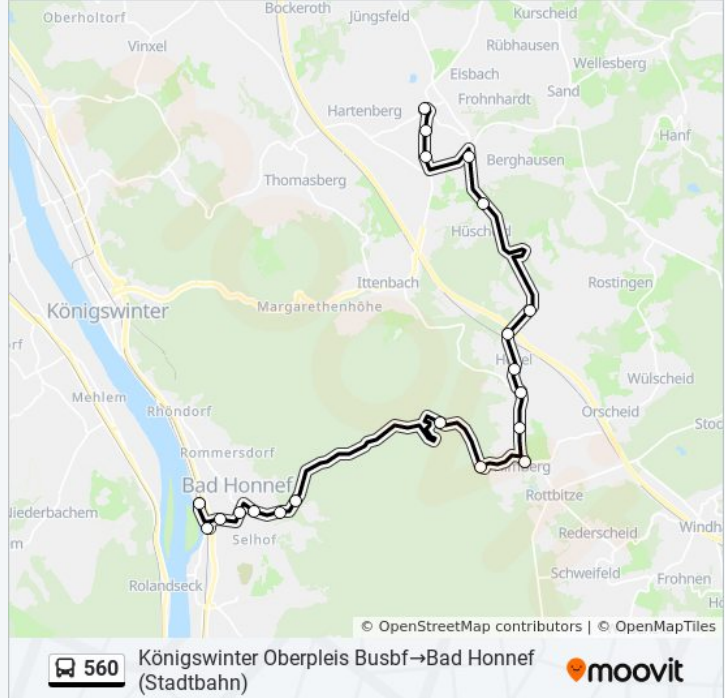

## Buslinie 560 Info

**Richtung:** Königswinter Oberpleis Busbf→Bad Honnef (Stadtbahn)

**Stationen:** 19

**Fahrtdauer:** 35 Min

**Linien Informationen:**

## Bad Honnef (Stadtbahn)