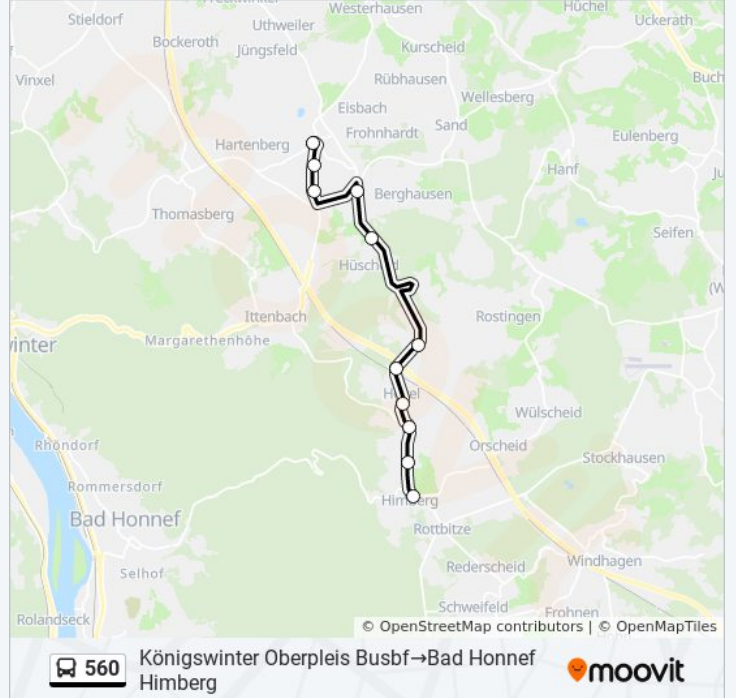

## Bad Honnef (Stadtbahn)

10 Haltestellen

[LINIENPLAN ANZEIGEN](#)

Königswinter Oberpleis Busbf

Königswinter Herresbach

Königswinter Dahlhausen

Königswinter Nonnenberg

Bad Honnef Brüingsberg

Bad Honnef Autobahn

Bad Honnef Hövel Denkmal

Bad Honnef Aegidiusplatz

Bad Honnef Siefenhoven

Bad Honnef Himberg

**Buslinie 560 Fahrpläne**

Abfahrzeiten in Richtung Königswinter Oberpleis Busbf→bad Honnef Himberg

Montag	13:22
Dienstag	13:22
Mittwoch	13:22
Donnerstag	13:22
Freitag	13:22
Samstag	Kein Betrieb
Sonntag	Kein Betrieb

**Buslinie 560 Info**

**Richtung:** Königswinter Oberpleis Busbf→Bad Honnef Himberg

**Stationen:** 10

**Fahrtdauer:** 15 Min

**Linien Informationen:**

Buslinie 560 Offline Fahrpläne und Netzkarten stehen auf moovitapp.com zur Verfügung. Verwende den [Moovit App](#), um Live Bus Abfahrten, Zugfahrpläne oder U-Bahn Fahrplanzeiten zu sehen, sowie Schritt für Schritt Wegangaben für alle öffentlichen Verkehrsmittel in NRW (Nordrhein-Westfalen) zu erhalten.