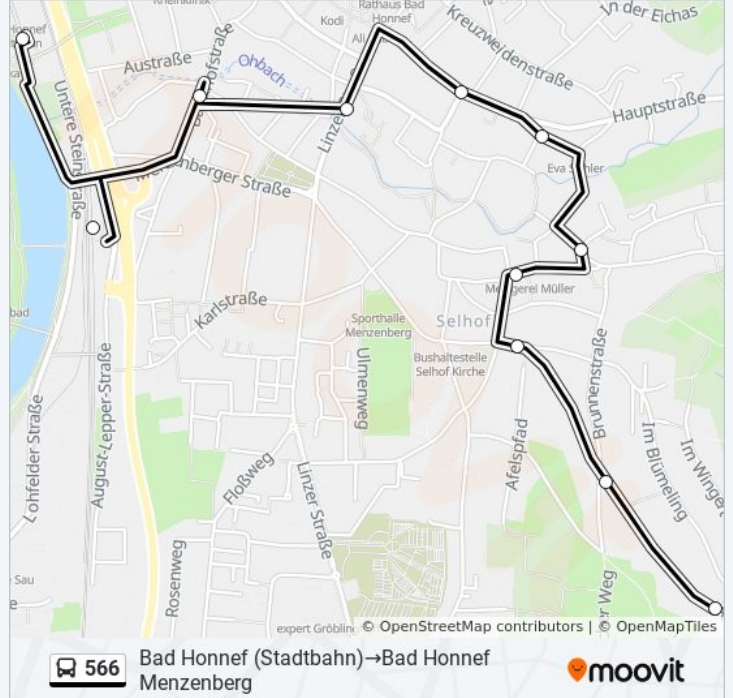

Verwende Moovit, um die nächste Station der Buslinie 566 zu finden und um zu erfahren wann die nächste Buslinie 566 kommt.

Richtung: Bad Honnef (Stadtbahn)→Bad Honnef Menzenberg

11 Haltestellen

[LINIENPLAN ANZEIGEN](#)

Bad Honnef (Stadtbahn)

Bad Honnef Bf

Bad Honnef am Wolfshof

Bad Honnef Hochschule

Bad Honnef Moltkestr.

Bad Honnef Brückenstr.

Bad Honnef Sankt Martinskapelle

Bad Honnef Schulstr.

Bad Honnef Selhof Kirche

Bad Honnef Selhof Schützenhaus

Bad Honnef Menzenberg

Buslinie 566 Fahrpläne

Abfahrzeiten in Richtung Bad Honnef (stadtbahn)→bad Honnef Menzenberg

Montag	05:32 - 20:32
Dienstag	05:32 - 20:32
Mittwoch	05:32 - 20:32
Donnerstag	05:32 - 20:32
Freitag	08:02 - 20:32
Samstag	07:02 - 20:32
Sonntag	08:02 - 20:32

Buslinie 566 Info

Richtung: Bad Honnef (Stadtbahn)→Bad Honnef Menzenberg

Stationen: 11

Fahrdauer: 12 Min

Linien Informationen:

Richtung: Bad Honnef Menzenberg → Bad Honnef (Stadtbahn)

11 Haltestellen

[LINIENPLAN ANZEIGEN](#)