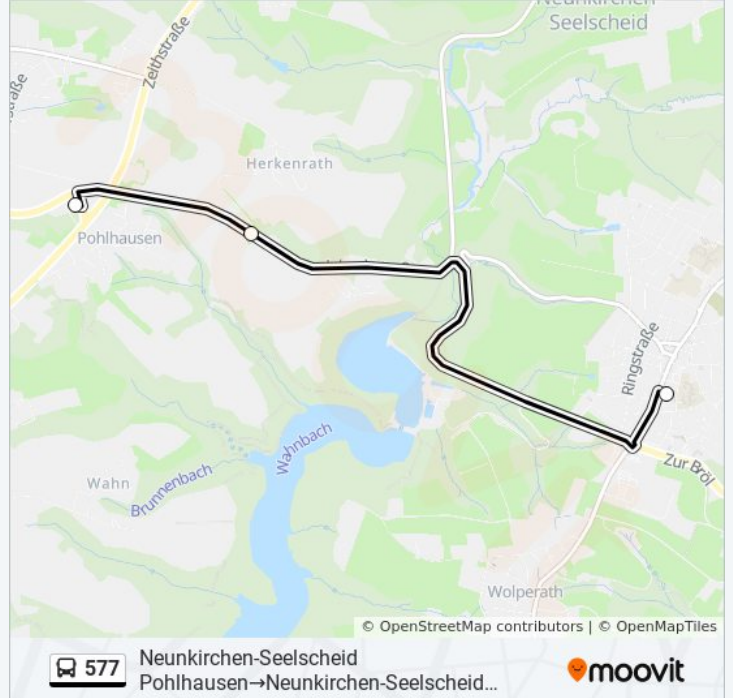

3 Haltestellen

[LINIENPLAN ANZEIGEN](#)

Neunkirchen-Seelscheid Pohlhausen

Neunkirchen-Seelscheid Herkenrath Abzw.

Neunkirchen-Seelscheid Antoniusplatz

Buslinie 577 Fahrpläne

Abfahrzeiten in Richtung Neunkirchen-Seelscheid
 Pohlhausen→neunkirchen-Seelscheid Antoniusplatz

Montag	Kein Betrieb
Dienstag	07:16
Mittwoch	07:16
Donnerstag	07:16
Freitag	07:16
Samstag	Kein Betrieb
Sonntag	Kein Betrieb

Buslinie 577 Info

Richtung: Neunkirchen-Seelscheid
 Pohlhausen→Neunkirchen-Seelscheid
 Antoniusplatz

Stationen: 3

Fahrtdauer: 6 Min

Linien Informationen:

Richtung: Siegburg Bf→Neunkirchen-Seelscheid Antoniusplatz

20 Haltestellen

[LINIENPLAN ANZEIGEN](#)

- Siegburg Bf
- Siegburg Rhein-Sieg-Forum
- Siegburg Zum Hohen Ufer
- Siegburg Volkshochschule
- Siegburg Cecilienstr.
- Siegburg Holzgasse
- Siegburg Schwimmbad
- Siegburg Stallberg Kirche
- Siegburg Franzhäuschen
- Lohmar Kapellenstr.
- Lohmar Albach
- Lohmar Inger
- Lohmar Zum Friedenskreuz
- Lohmar Birk Kirche
- Lohmar Marienhöhe
- Neunkirchen-Seelscheid Hochhausen
- Neunkirchen-Seelscheid Winkel Abzw.
- Neunkirchen-Seelscheid Pohlhausen

Buslinie 577 Info

Richtung: Siegburg Bf→Neunkirchen-Seelscheid Antoniusplatz

Stationen: 20

Fahrtdauer: 33 Min

Linien Informationen:

Neunkirchen-Seelscheid Herkenrath Abzw.

Neunkirchen-Seelscheid Antoniusplatz