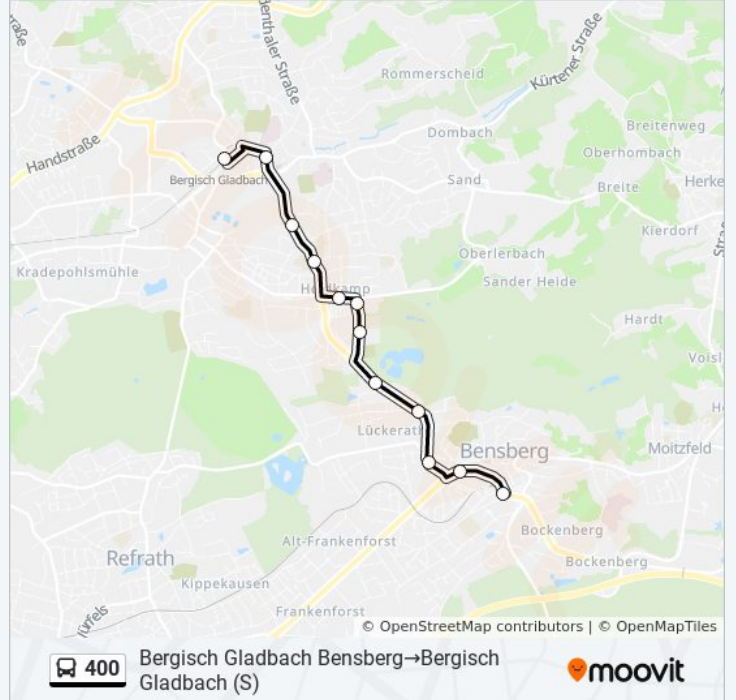

Buslinie 400 Offline Fahrpläne und Netzkarten stehen auf moovitapp.com zur Verfügung. Verwende den [Moovit App](#), um Live Bus Abfahrten, Zugfahrpläne oder U-Bahn Fahrplanzeiten zu sehen, sowie Schritt für Schritt Wegangaben für alle öffentlichen Verkehrsmittel in NRW (Nordrhein-Westfalen) zu erhalten.

[Über Moovit](#) • [MaaS Lösungen](#) • [Unterstützte Länder](#) • [Mooviter Community](#)

© 2024 Moovit - Alle Rechte vorbehalten

Siehe Live Ankunftszeiten