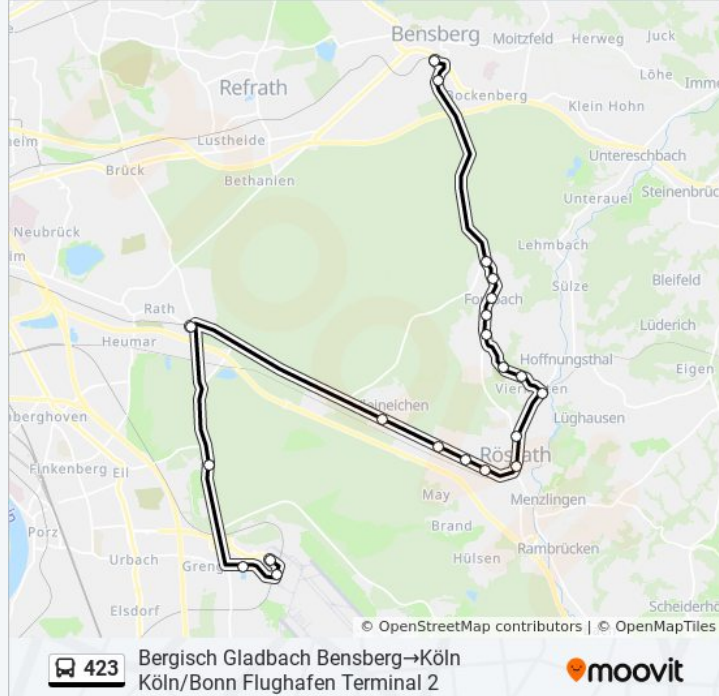

[LINIENPLAN ANZEIGEN](#)

Bergisch Gladbach Bensberg

Bergisch Gladbach Friedrich-Offermann-Str.

Rösrath Holzmarkt

Rösrath Auf Dem Kamp

Rösrath Halfenhof

Rösrath Höhenweg

Rösrath Wiesenweg

Rösrath Stümpfen

Rösrath Kleineichen

Köln Königsforst

Köln Gut Leidenhausen

Köln Krieger-Str.

Buslinie 423 Fahrpläne

Abfahrzeiten in Richtung Bergisch Gladbach
Bensberg→Köln/bonn Flughafen Terminal 2

Montag	05:53 - 22:53
Dienstag	05:53 - 22:53
Mittwoch	05:53 - 22:53
Donnerstag	05:53 - 22:53
Freitag	07:54 - 21:54
Samstag	06:23 - 23:23
Sonntag	07:54 - 21:54

Buslinie 423 Info

Richtung: Bergisch Gladbach
Bensberg→Köln/Bonn Flughafen Terminal 2

Stationen: 22

Fahrdauer: 46 Min

Linien Informationen:

Köln/Bonn Flughafen Terminal 1

Köln/Bonn Flughafen Terminal 2

Richtung: Köln/Bonn Flughafen Terminal 2→Bergisch Gladbach Bensberg

20 Haltestellen

[LINIENPLAN ANZEIGEN](#)

Köln/Bonn Flughafen Terminal 2

Köln Krieger-Str.

Köln Königsforst

Rösath Kleineichen

Rösath Stümpen

Rösath Hack