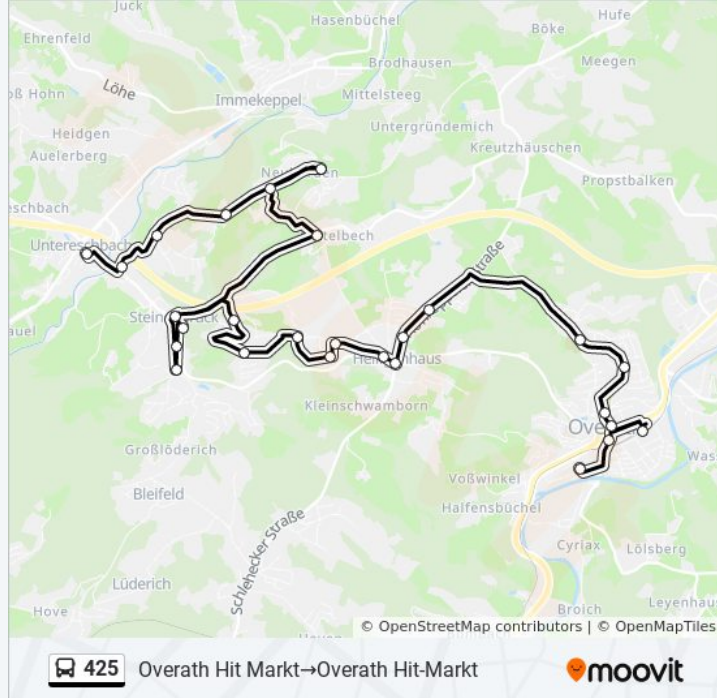

Overath Danziger Str.

Overath Alter Friedhof

Overath Parkweg/Ärztehaus

Overath Bf

Overath Steinhof / Bf

Overath Hit-Markt

**Richtung: Overath Hit-Markt→Overath Hit Markt**

28 Haltestellen

[LINIENPLAN ANZEIGEN](#)

Overath Hit-Markt

Overath Steinhof / Bf

Overath Bf

Overath Parkweg/Ärztehaus

Overath Alter Friedhof

Overath Danziger Str.

Overath Rappenhohn