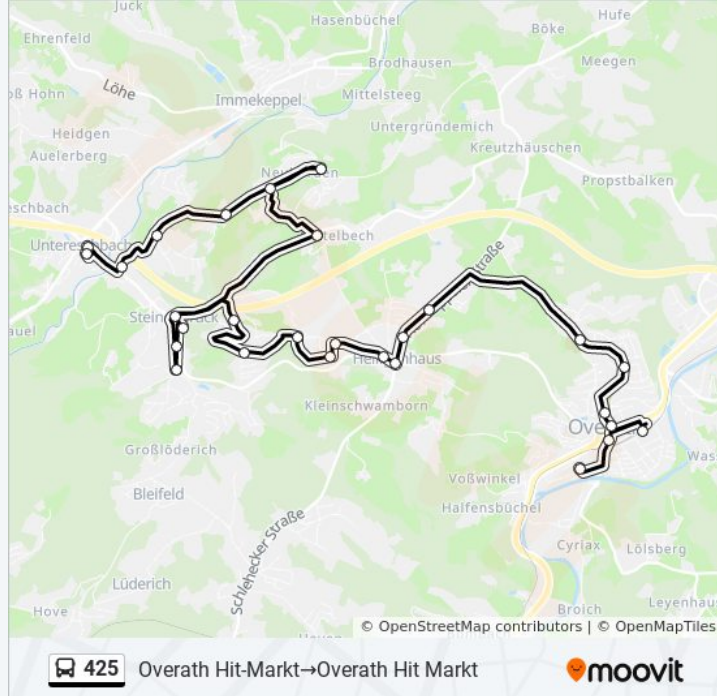

Overath Großhurden

Overath Klein-Hurden

Overath Müllenholz

Overath Neichen

Overath Altenbrück/Klefhaus

Overath Untereschbach

Overath Hit Markt

**Richtung: Overath Hit-Markt→Overath Hit-Markt**

6 Haltestellen

[LINIENPLAN ANZEIGEN](#)

Overath Hit-Markt

Overath Bf

Overath Probstbalken

Overath Kreuzhäuschen

Overath Steinhof / Bf

Overath Hit-Markt