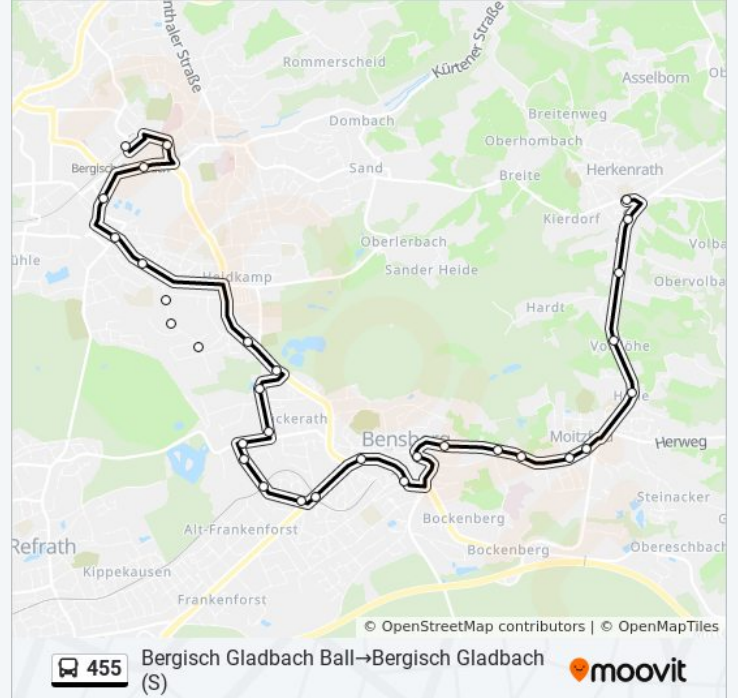

Bergisch Gladbach Saaler Str.

Bergisch Gladbach am Neuborner Weiher

Bergisch Gladbach An den Braken

Bergisch Gladbach Heidkamp Friedhof

Bergisch Gladbach Hüttenstr.

Bergisch Gladbach An Der Zinkhütte

Bergisch Gladbach Scheidtbachstr.

Bergisch Gladbach Birkenhain

Bergisch Gladbach Richard-Zanders-Str.

Bergisch Gladbach Dechant-Müller-Str.

Bergisch Gladbach Poststr.

Bergisch Gladbach Markt

Bergisch Gladbach (S)

Buslinie 455 Offline Fahrpläne und Netzkarten stehen auf moovitapp.com zur Verfügung. Verwende den [Moovit App](#), um Live Bus Abfahrten, Zugfahrpläne oder U-Bahn Fahrplanzeiten zu sehen, sowie Schritt für Schritt Wegangaben für alle öffentlichen Verkehrsmittel in Nrw (nordrhein-Westfalen) zu erhalten.

[Über Moovit](#) • [MaaS Lösungen](#) • [Unterstützte Länder](#) • [Mooviter Community](#)

© 2024 Moovit - Alle Rechte vorbehalten

Siehe Live Ankunftszeiten