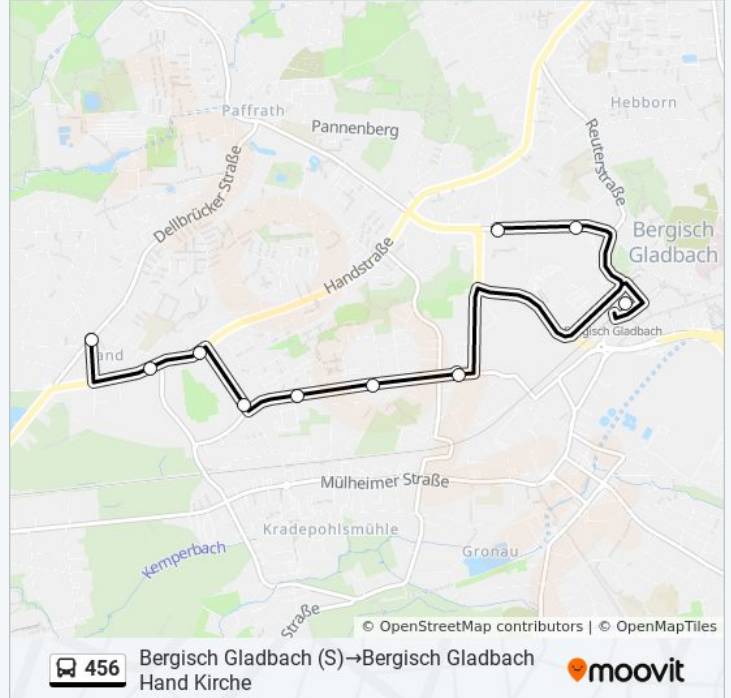

Verwende Moovit, um die nächste Station der Buslinie 456 zu finden und um zu erfahren wann die nächste Buslinie 456 kommt.

Richtung: Bergisch Gladbach (S)→Bergisch Gladbach Hand Kirche

10 Haltestellen

[LINIENPLAN ANZEIGEN](#)

Buslinie 456 Fahrpläne

Abfahrzeiten in Richtung Bergisch Gladbach (s)→bergisch Gladbach Hand Kirche

Montag	06:57 - 23:44
Dienstag	06:57 - 23:44
Mittwoch	06:57 - 23:44
Donnerstag	06:57 - 23:44
Freitag	08:48 - 21:48
Samstag	06:18 - 21:18
Sonntag	08:48 - 21:48

Buslinie 456 Info

Richtung: Bergisch Gladbach (S)→Bergisch Gladbach Hand Kirche

Stationen: 10

Fahrtdauer: 11 Min

Linien Informationen:

Richtung: Bergisch Gladbach Hand Kirche→Bergisch Gladbach (S)

17 Haltestellen

[LINIENPLAN ANZEIGEN](#)

- Bergisch Gladbach Hand Kirche
- Bergisch Gladbach Mühlenstr.
- Bergisch Gladbach Marienburger Str.
- Bergisch Gladbach Diepeschrather Weg
- Bergisch Gladbach Breslauer Str.
- Bergisch Gladbach Prager Str.
- Bergisch Gladbach Hand Kirche
- Bergisch Gladbach Dellbrücker Str./Handstr.
- Bergisch Gladbach Im Grafeld
- Bergisch Gladbach Handstr.
- Bergisch Gladbach Franz-Hitze-Str.
- Bergisch Gladbach Damaschkestr.
- Bergisch Gladbach Nikolaus-Lenau-Str.
- Bergisch Gladbach am Stadion
- Bergisch Gladbach Belkaw Arena
- Bergisch Gladbach Langemarckweg
- Bergisch Gladbach (S)