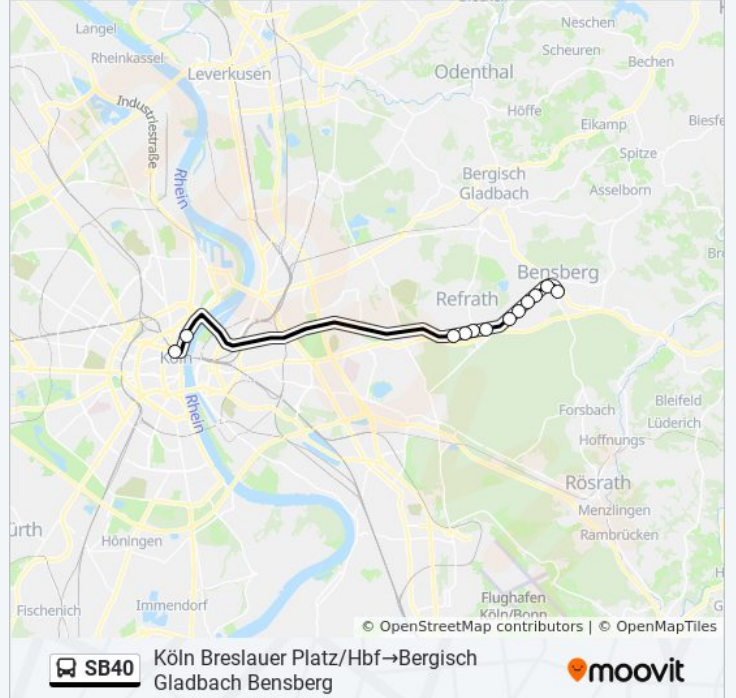

[LINIENPLAN ANZEIGEN](#)

Bergisch Gladbach Bensberg
Bergisch Gladbach Alte Post
Bergisch Gladbach Kölner Str.
Bergisch Gladbach Kaule
Bergisch Gladbach Rathenastr.
Bergisch Gladbach Im Hain
Bergisch Gladbach Wingertsheide
Bergisch Gladbach Neufeldweg
Bergisch Gladbach Im Hilgersfeld
Bergisch Gladbach Flehbachmühlenweg
Köln St. Vincenz-Haus
Köln Breslauer Platz/Hbf

[LINIENPLAN ANZEIGEN](#)

- Köln Breslauer Platz/Hbf
- Köln St. Vincenz-Haus
- Bergisch Gladbach Flehbachmühlenweg
- Bergisch Gladbach Im Hilgersfeld
- Bergisch Gladbach Neufeldweg
- Bergisch Gladbach Wingertsheide
- Bergisch Gladbach Im Hain
- Bergisch Gladbach Rathenastr.
- Bergisch Gladbach Kaule
- Bergisch Gladbach Kölner Str.
- Bergisch Gladbach Alte Post
- Bergisch Gladbach Bensberg

Buslinie SB40 Fahrpläne

Abfahrzeiten in Richtung Köln Breslauer Platz/hbf→bergisch Gladbach Bensberg

Montag	05:53 - 22:23
Dienstag	05:53 - 22:23
Mittwoch	05:53 - 22:23
Donnerstag	05:53 - 22:23
Freitag	Kein Betrieb
Samstag	07:53 - 19:53
Sonntag	Kein Betrieb

Buslinie SB40 Info

Richtung: Köln Breslauer Platz/Hbf→Bergisch Gladbach Bensberg

Stationen: 12

Fahrdauer: 32 Min

Linien Informationen:

Buslinie SB40 Offline Fahrpläne und Netzkarten stehen auf moovitapp.com zur Verfügung. Verwende den [Moovit App](#), um Live Bus Abfahrten, Zugfahrpläne oder U-Bahn Fahrplanzeiten zu sehen, sowie Schritt für Schritt Wegangaben für alle öffentlichen Verkehrsmittel in NRW (Nordrhein-Westfalen) zu erhalten.