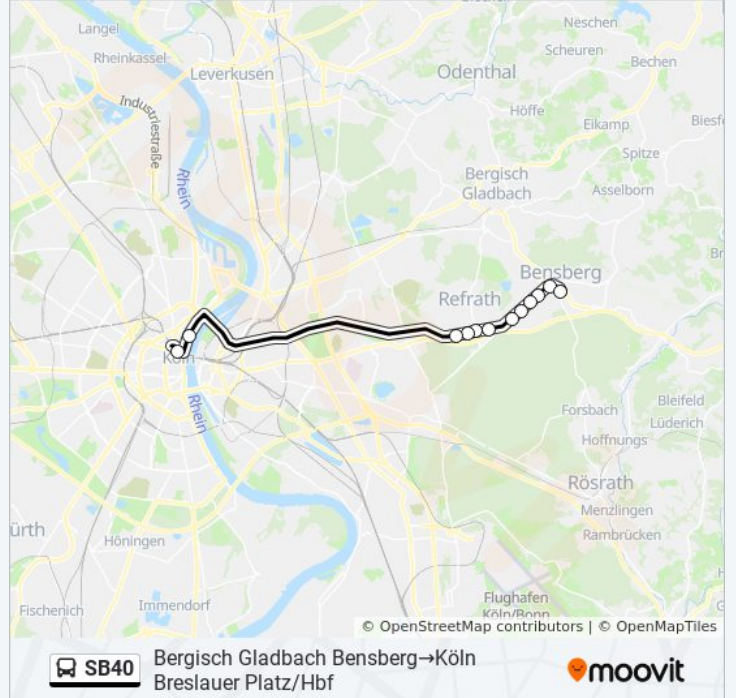

Verwende Moovit, um die nächste Station der Buslinie SB40 zu finden und um zu erfahren wann die nächste Buslinie SB40 kommt.

**Richtung: Bergisch Gladbach Bensberg→Köln
Breslauer Platz/Hbf**

12 Haltestellen

[LINIENPLAN ANZEIGEN](#)

Bergisch Gladbach Bensberg
Bergisch Gladbach Alte Post
Bergisch Gladbach Kölner Str.
Bergisch Gladbach Kaule
Bergisch Gladbach Rathenastr.
Bergisch Gladbach Im Hain
Bergisch Gladbach Wingertsheide
Bergisch Gladbach Neufeldweg
Bergisch Gladbach Im Hilgersfeld
Bergisch Gladbach Flehbachmühlenweg
Köln St. Vincenz-Haus
Köln Breslauer Platz/Hbf

Buslinie SB40 Fahrpläne

Abfahrzeiten in Richtung Bergisch Gladbach
Bensberg→Köln Breslauer Platz/hbf

Montag	05:38 - 21:38
Dienstag	05:38 - 21:38
Mittwoch	05:38 - 21:38
Donnerstag	05:38 - 21:38
Freitag	Kein Betrieb
Samstag	07:08 - 19:08
Sonntag	Kein Betrieb

Buslinie SB40 Info

Richtung: Bergisch Gladbach Bensberg→Köln
Breslauer Platz/Hbf

Stationen: 12

Fahrdauer: 36 Min

Linien Informationen:

Richtung: Köln Breslauer Platz/Hbf→Bergisch Gladbach Bensberg

12 Haltestellen