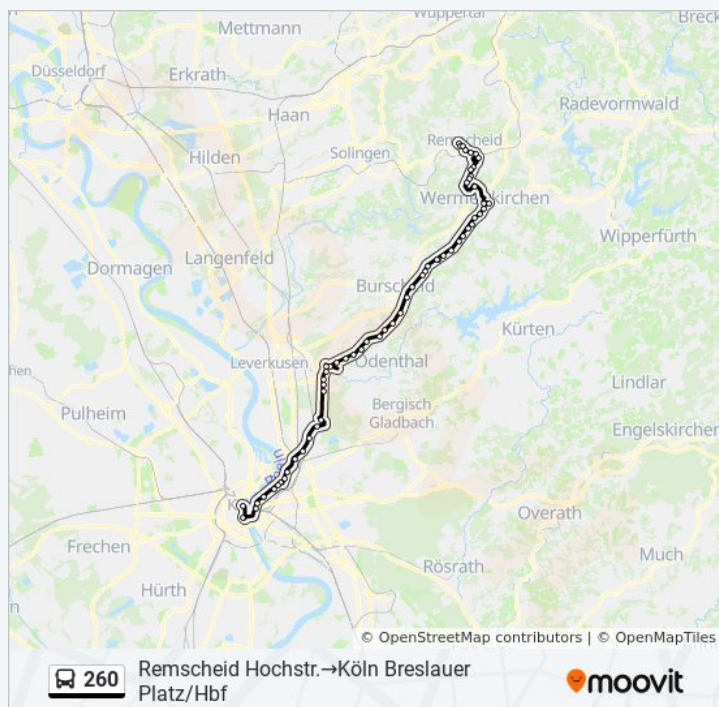

Buslinie 260 Fahrpläne

Abfahrzeiten in Richtung Remscheid Hochstr.→Köln Breslauer Platz/hbf

| | |
|------------|---------------|
| Montag | 04:58 - 21:28 |
| Dienstag | 04:58 - 21:28 |
| Mittwoch | 04:58 - 21:28 |
| Donnerstag | 04:58 - 21:28 |
| Freitag | 07:01 - 20:58 |
| Samstag | 06:01 - 23:58 |
| Sonntag | 07:01 - 20:58 |

Buslinie 260 Info

Richtung: Remscheid Hochstr.→Köln Breslauer Platz/Hbf

Stationen: 61

Fahrtdauer: 114 Min

Linien Informationen:

Burscheid Linde

Burscheid Kaltenherberg Ort

Burscheid Sträßchen