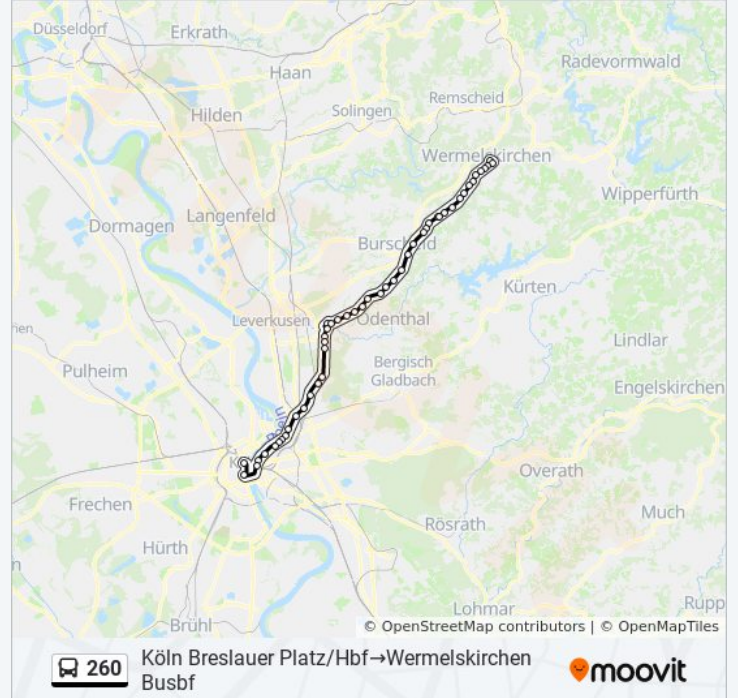

Wermelskirchen Rvk-Niederlassung

Wermelskirchen Karolinenstr.

Wermelskirchen Eich

Wermelskirchen Kölner Str.

Wermelskirchen Markt

Wermelskirchen Friedhof

Richtung: Remscheid Hochstr.→Burscheid Raiffeisenplatz

27 Haltestellen

[LINIENPLAN ANZEIGEN](#)

- Remscheid Hochstr.
- Remscheid Allee-Center
- Friedrich-Ebert-Platz
- Remscheid Markt
- Remscheid Hbf
- Remscheid Loborner Straße
- Remscheid Zentralpunkt
- Remscheid Güterstr.
- Remscheid Mannesmann
- Remscheid Kremer
- Remscheid Steinackerstr.
- Remscheid Weber
- Wermelskirchen Preyersmühle
- Wermelskirchen Friedenstraße
- Wermelskirchen Busbf
- Wermelskirchen Rathaus
- Wermelskirchen Eich
- Wermelskirchen Karolinenstr.
- Wermelskirchen Rvk-Niederlassung
- Wermelskirchen In den Birgden
- Wermelskirchen Tente
- Wermelskirchen am Krupin
- Wermelskirchen Unterstr.
- Wermelskirchen Neuenhaus
- Wermelskirchen Schwarze Delle
- Burscheid Nüxhausen
- Burscheid Raiffeisenplatz