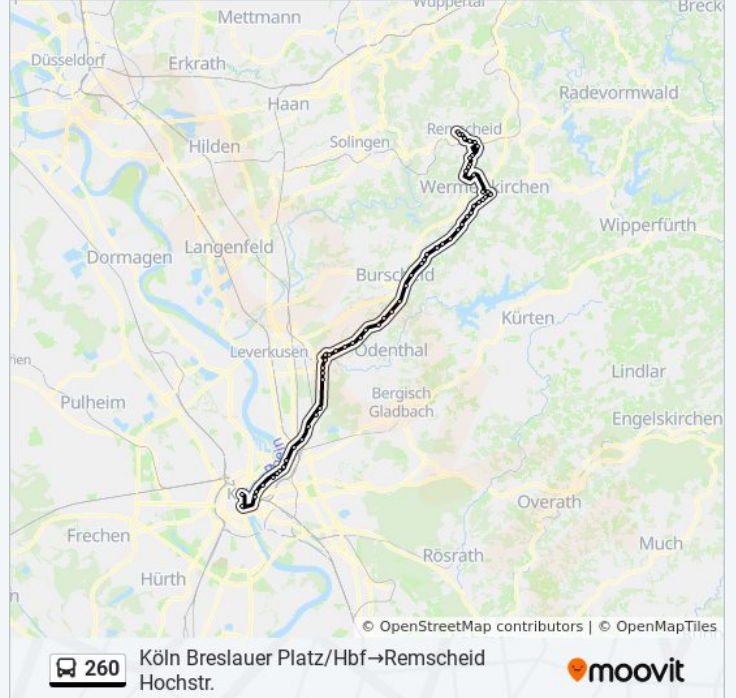

Köln Thermalbad

Köln Auenweg

Köln Windmühlenstr.

Köln Danzierstr.

Köln Mülheim Wiener Platz

Köln Keupstr.

Köln Mülheim Berliner Str.

Köln Im Weidenbruch

Köln am Emberg

Köln Leuchterstr.

Köln Odenthaler Str.

Leverkusen Nittumer Weg

Leverkusen Straßburger Str.

Buslinie 260 Fahrpläne

Abfahrzeiten in Richtung Köln Breslauer
Platz/hbf→remscheid Hochstr.

| | |
|------------|---------------|
| Montag | 06:27 - 22:13 |
| Dienstag | 06:27 - 22:13 |
| Mittwoch | 06:27 - 22:13 |
| Donnerstag | 06:27 - 22:13 |
| Freitag | 09:04 - 20:55 |
| Samstag | 06:34 - 21:25 |
| Sonntag | 09:04 - 20:55 |

Buslinie 260 Info

Richtung: Köln Breslauer Platz/Hbf→Remscheid
Hochstr.

Stationen: 63

Fahrdauer: 111 Min

Linien Informationen:

Leverkusen Bensberger Str.
Leverkusen Von-Diergardt-Str.
Leverkusen Gezelinallee
Leverkusen Schlebusch Post
Leverkusen am Mittelberg
Leverkusen Seniorenzentrum
Leverkusen Höfer Weg
Leverkusen Meckhofer Feld
Leverkusen Neuboddenberg
Leverkusen Schnorrenberg
Leverkusen Blechersiefen
Burscheid Straßerhof
Burscheid Sträßchen
Burscheid Kaltenherberg Ort
Burscheid Linde
Burscheid Dünweg
Burscheid Buchenweg
Burscheid Raiffeisenplatz
Burscheid Nüxhausen
Wermelskirchen Schwarze Delle
Wermelskirchen Neuenhaus
Wermelskirchen Unterstr.
Wermelskirchen am Krupin
Wermelskirchen Tente
Wermelskirchen In den Birgden
Wermelskirchen Rvk-Niederlassung
Wermelskirchen Karolinenstr.
Wermelskirchen Eich
Wermelskirchen Kölner Str.
Wermelskirchen Markt
Wermelskirchen Friedhof
Wermelskirchen Busbf
Wermelskirchen Friedenstraße

Remscheid Hbf

Remscheid Markt

Friedrich-Ebert-Platz

Remscheid Allee-Center

Remscheid Hochstr.

**Richtung: Köln Breslauer
Platz/Hbf→Wermelskirchen Busbf**

49 Haltestellen

[LINIENPLAN ANZEIGEN](#)