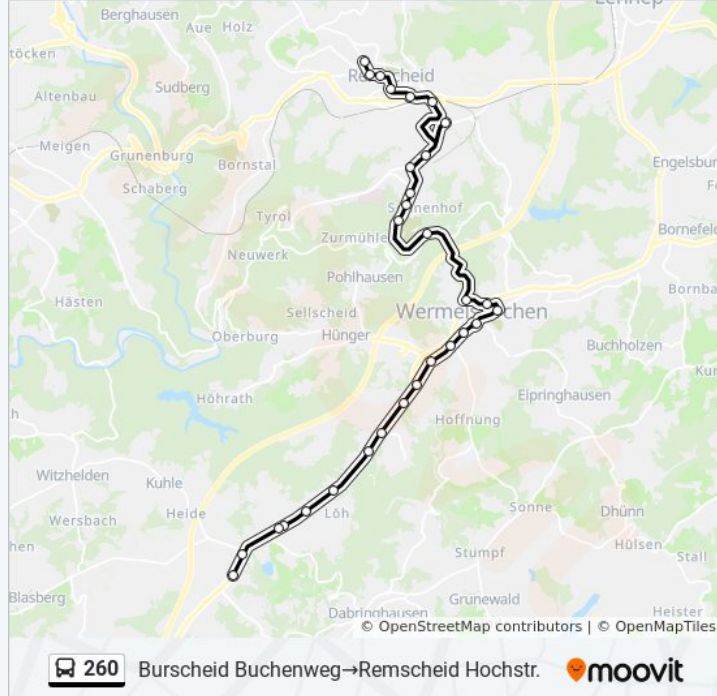

Buslinie 260 Info

Richtung: Burscheid Buchenweg→Remscheid Hochstr.

Stationen: 30

Fahrdauer: 41 Min

Linien Informationen:

Remscheid Weber

Remscheid Steinackerstr.

Remscheid Kremer

Remscheid Mannesmann

Remscheid Güterstr.

Remscheid Zentralpunkt

Remscheid Loborner Straße

Remscheid Hbf

Remscheid Markt

Friedrich-Ebert-Platz

Remscheid Allee-Center

Remscheid Hochstr.

**Richtung: Köln Breslauer
Platz/Hbf→Remscheid Hochstr.**

63 Haltestellen

[LINIENPLAN ANZEIGEN](#)

Köln Breslauer Platz/Hbf

Köln Heumarkt

Köln Bf Deutz/Messeplatz

Köln Im Rheinpark

Köln Thermalbad

Köln Auenweg

Köln Windmühlenstr.

Köln Danzierstr.

Köln Mülheim Wiener Platz

Köln Keupstr.

Köln Mülheim Berliner Str.

Köln Im Weidenbruch