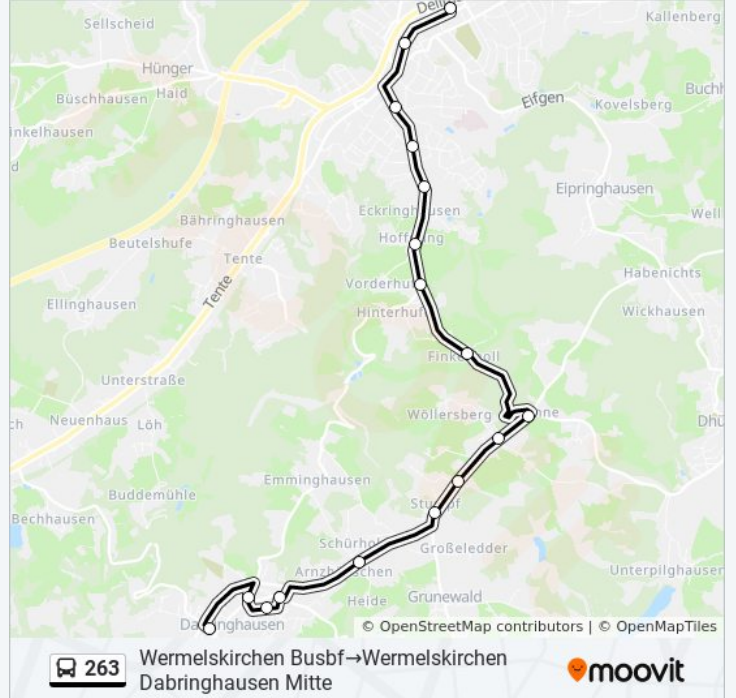

Verwende Moovit, um die nächste Station der Buslinie 263 zu finden und um zu erfahren wann die nächste Buslinie 263 kommt.

**Richtung: Wermelskirchen  
Busbf→Wermelskirchen Dabringhausen Mitte**

17 Haltestellen

[LINIENPLAN ANZEIGEN](#)

Wermelskirchen Busbf  
Wermelskirchen Rathaus  
Wermelskirchen Arbeitsagentur  
Wermelskirchen Wielstr.  
Wermelskirchen Hilfringhausen  
Wermelskirchen Hoffnung  
Wermelskirchen Hufe  
Wermelskirchen Finkenholl  
Wermelskirchen Sonne  
Wermelskirchen Kreckersweg  
Wermelskirchen Pantholz  
Wermelskirchen Stumpf  
Wermelskirchen Arnzhäuschen  
Wermelskirchen Höferhof  
Wermelskirchen Mehrzweckhalle  
Wermelskirchen Altenberger Str.  
Wermelskirchen Dabringhausen Mitte

### Buslinie 263 Fahrpläne

Abfahrzeiten in Richtung Wermelskirchen  
Busbf→wermelskirchen Dabringhausen Mitte

Montag	05:25 - 20:28
Dienstag	05:25 - 20:28
Mittwoch	05:25 - 20:28
Donnerstag	05:25 - 20:28
Freitag	13:28 - 17:28
Samstag	09:28 - 19:28
Sonntag	13:28 - 17:28

### Buslinie 263 Info

**Richtung:** Wermelskirchen Busbf→Wermelskirchen  
Dabringhausen Mitte

**Stationen:** 17

**Fahrdauer:** 20 Min

**Linien Informationen:**

**Richtung: Wermelskirchen Dabringhausen  
Mitte→Wermelskirchen Busbf**