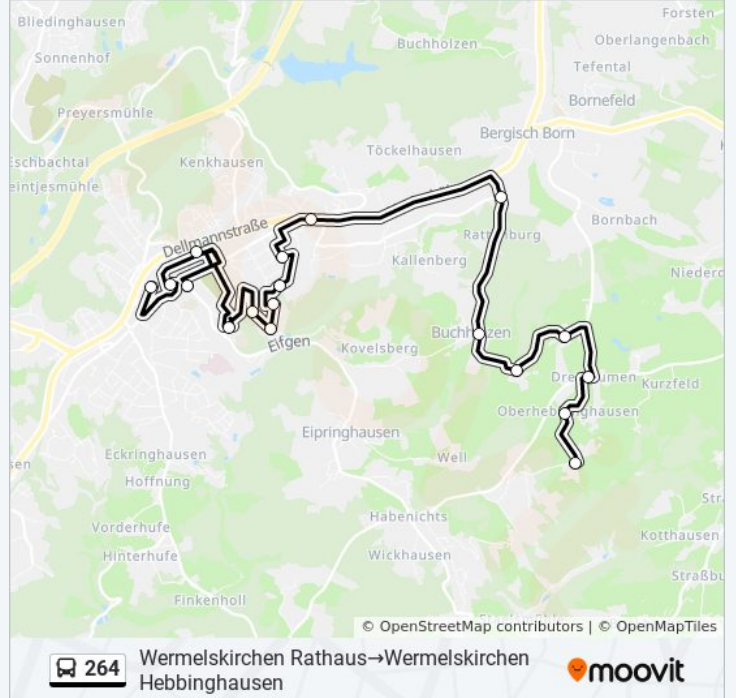

**Stationen:** 3

**Fahrdauer:** 5 Min

**Linien Informationen:**

**Richtung: Wermelskirchen  
Rathaus→Wermelskirchen Hebbinghausen**

18 Haltestellen

[LINIENPLAN ANZEIGEN](#)

- Wermelskirchen Rathaus
- Wermelskirchen Taubengasse
- Wermelskirchen Busbf
- Wermelskirchen Dhünner Str.
- Wermelskirchen Haus Vogelsang
- Wermelskirchen Bachstr.
- Wermelskirchen Joseph-Haydn-Str.
- Wermelskirchen Schubertstr.
- Wermelskirchen Pestalozzischule
- Wermelskirchen Carpe Diem
- Wermelskirchen Belten
- Wermelskirchen Rattenburg
- Wermelskirchen Buchholzen
- Wermelskirchen Unterdurholzen
- Wermelskirchen Oberdurholzen
- Wermelskirchen Dreibäumen
- Wermelskirchen Oberhebbinghausen
- Wermelskirchen Hebbinghausen

**Buslinie 264 Info**

**Richtung:** Wermelskirchen  
Rathaus→Wermelskirchen Hebbinghausen

**Stationen:** 18

**Fahrdauer:** 25 Min

**Linien Informationen:**

**Richtung: Wermelskirchen Waldfriedhof  
Eickerberg→Wermelskirchen Hebbinghausen**

19 Haltestellen

[LINIENPLAN ANZEIGEN](#)

Wermelskirchen Waldfriedhof Eickerberg

Wermelskirchen Rathaus

Wermelskirchen Taubengasse

Wermelskirchen Busbf

Wermelskirchen Dhünner Str.

Wermelskirchen Haus Vogelsang