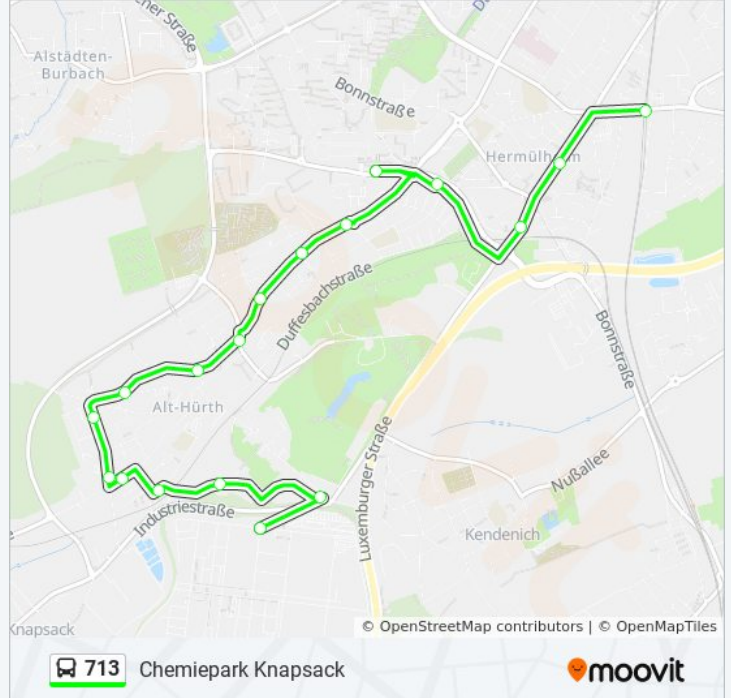

713

Chemiepark Knapsack

Hol Dir Die App

Die Buslinie 713 (Chemiepark Knapsack) hat 5 Routen

(1) Chemiepark Knapsack: 05:32 - 22:22(2) Hürth-Hermülheim: 05:10 - 21:50

Verwende Moovit, um die nächste Station der Buslinie 713 zu finden und um zu erfahren wann die nächste Buslinie 713 kommt.

**Richtung: Chemiepark Knapsack**

18 Haltestellen

[LINIENPLAN ANZEIGEN](#)

Hürth-Hermülheim  
Hürth Fritz-Räcke-Str.  
Hürth Sauerstoffwerk  
Hürth Duffesbachstr.  
Hürth Mitte (Zob)  
Hürth Stadion  
Hürth Brandlstr.  
Hürth Wingertstr.  
Hürth Brabanter Platz  
Hürth Katharinenstr.  
Hürth Matthiasstr.  
Hürth Fuchskaulenstr.  
Hürth Breite Str.  
Hürth Talmühlenstr.  
Hürth Schlangenpfad  
Hürth Bergstr.  
Hürth Kendenicher Str.  
Hürth Chemiepark Knapsack

**Buslinie 713 Info****Richtung:** Chemiepark Knapsack**Stationen:** 18**Fahrtdauer:** 28 Min**Linien Informationen:**

## Richtung: Hürth-Hermülheim

20 Haltestellen

[LINIENPLAN ANZEIGEN](#)

Hürth Chemiepark Knapsack

Hürth Kendenicher Str.

Hürth Bergstr.

Hürth Schlangenpfad

Hürth Talmühlenstr.