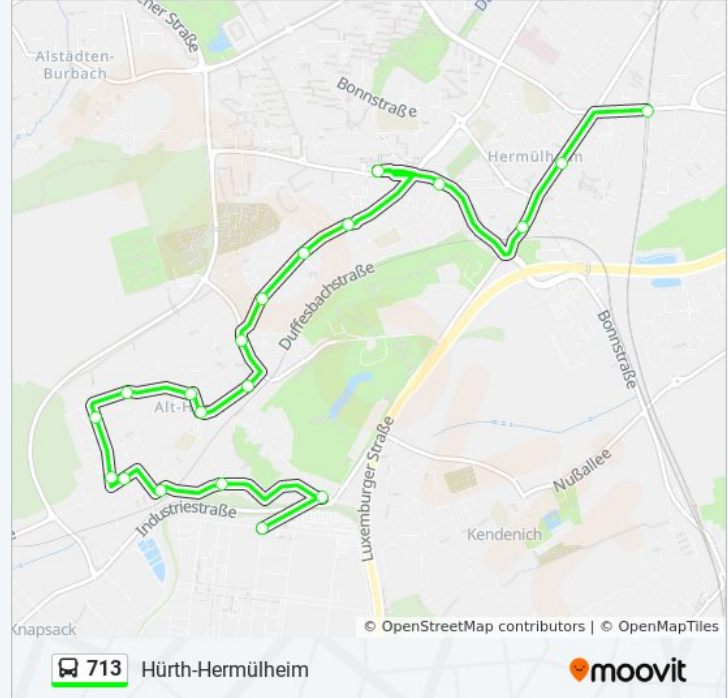

**Richtung: Chemiepark Knapsack**

18 Haltestellen

[LINIENPLAN ANZEIGEN](#)

Hürth-Hermülheim  
Hürth Fritz-Räcke-Str.  
Hürth Sauerstoffwerk  
Hürth Duffesbachstr.  
Hürth Mitte (Zob)  
Hürth Stadion  
Hürth Brandlstr.  
Hürth Wingertstr.  
Hürth Brabanter Platz  
Hürth Katharinenstr.  
Hürth Matthiasstr.  
Hürth Fuchskaulenstr.  
Hürth Breite Str.  
Hürth Talmühlenstr.  
Hürth Schlangenpfad  
Hürth Bergstr.  
Hürth Kendenicher Str.  
Hürth Chemiepark Knapsack

## Richtung: Hürth-Hermülheim

20 Haltestellen

[LINIENPLAN ANZEIGEN](#)

Hürth Chemiepark Knapsack

Hürth Kendenicher Str.

Hürth Bergstr.

Hürth Schlangenpfad

Hürth Talmühlenstr.

Hürth Breite Str.

Hürth Fuchskaulenstr.

Hürth Matthiasstr.

Hürth Mittelstr.

Hürth Pastoratstr.

Hürth Weierstr.

Hürth Brabanter Platz

Hürth Wingertstr.

## Buslinie 713 Info

**Richtung:** Hürth-Hermülheim

**Stationen:** 20

**Fahrdauer:** 27 Min

**Linien Informationen:**

Hürth Fritz-Räcke-Str.

Hürth-Hermülheim

Buslinie 713 Offline Fahrpläne und Netzkarten stehen auf moovitapp.com zur Verfügung. Verwende den [Moovit App](#), um Live Bus Abfahrten, Zugfahrpläne oder U-Bahn Fahrplanzeiten zu sehen, sowie Schritt für Schritt Wegangaben für alle öffentlichen Verkehrsmittel in NRW (Nordrhein-Westfalen) zu erhalten.