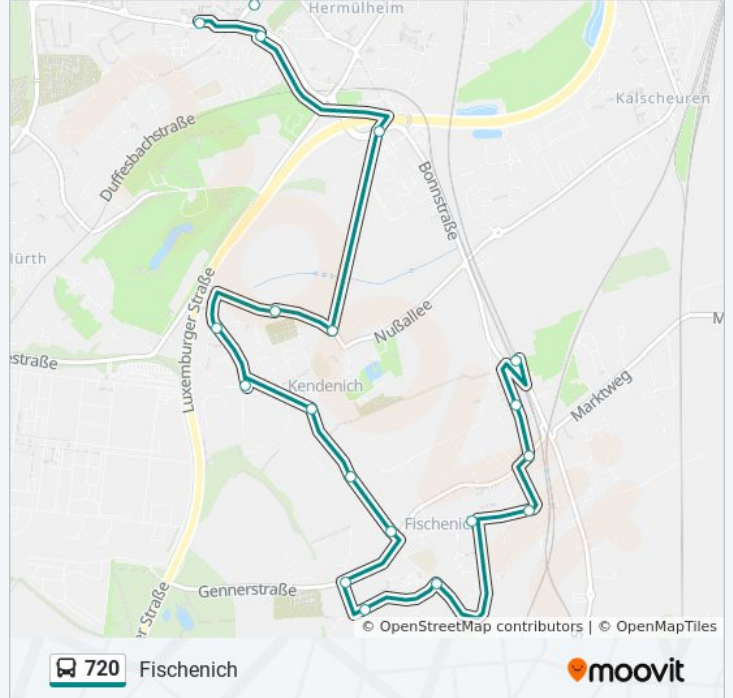

## Richtung: Fischenich

27 Haltestellen

[LINIENPLAN ANZEIGEN](#)

Hürth-Hermülheim  
Hürth Reifferscheidstr.  
Hürth Bundessprachenamt  
Hürth Nordring  
Hürth Komturring  
Hürth Deutscher Ring  
Hürth Kirchenzentrum  
Hürth Ernst-Mach-Gymnasium  
Hürth Rathaus / Bürgerhaus  
Hürth Mitte (Zob)  
Hürth Duffesbachstr.  
Hürth Eschweiler Str.  
Hürth In Der Mulde  
Hürth Eintrachtstr.  
Hürth Bolligstr.  
Hürth am Wolterskreuz  
Hürth Fischenicher Str.  
Hürth am Schneeberg  
Hürth Gennerstr.  
Hürth Auf Der Höhe  
Hürth am Bruch

## Buslinie 720 Info

**Richtung:** Fischenich

**Stationen:** 27

**Fahrdauer:** 39 Min

**Linien Informationen:**

Hürth Vochemer Str.  
 Hürth Drafenstr.  
 Hürth Fronhofstr.  
 Hürth Rosellenplatz  
 Hürth Vorgebirgsstr.  
 Hürth Fischenich

**Richtung: Hürth-Hermülheim**

27 Haltestellen

[LINIENPLAN ANZEIGEN](#)

Hürth Fischenich  
 Hürth Vorgebirgsstr.  
 Hürth Rosellenplatz  
 Hürth Fronhofstr.  
 Hürth Drafenstr.  
 Hürth Vochemer Str.  
 Hürth am Bruch  
 Hürth Auf Der Höhe  
 Hürth Gennerstr.  
 Hürth am Schneeberg  
 Hürth Grabenstr.  
 Hürth am Wolterskreuz  
 Hürth Bolligstr.  
 Hürth Eintrachtstr.  
 Hürth In Der Mulde  
 Hürth Eschweiler Str.  
 Hürth Duffesbachstr.  
 Hürth Mitte (Zob)