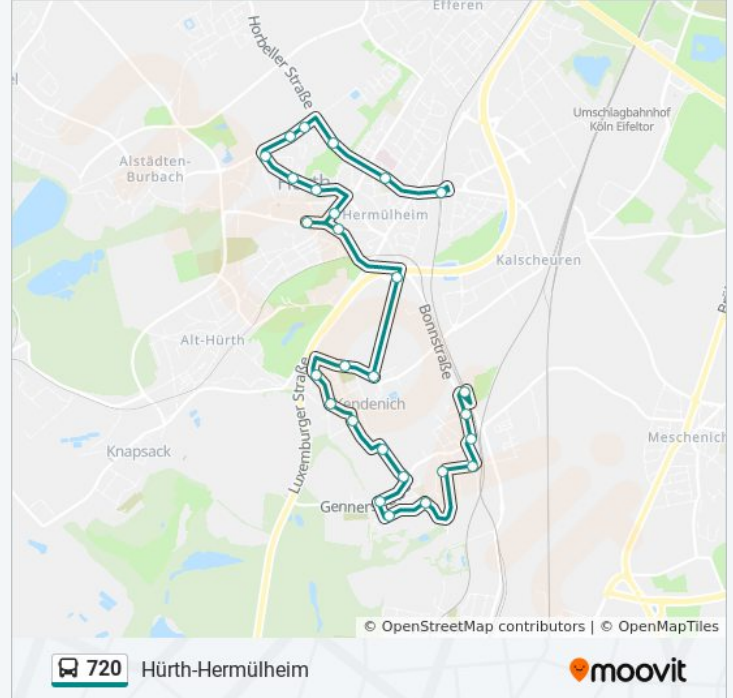

## Buslinie 720 Info

**Richtung:** Fischenich

**Stationen:** 27

**Fahrdauer:** 39 Min

**Linien Informationen:**

Hürth Vochemer Str.  
 Hürth Drafenstr.  
 Hürth Fronhofstr.  
 Hürth Rosellenplatz  
 Hürth Vorgebirgsstr.  
 Hürth Fischenich

**Richtung: Hürth-Hermülheim**

27 Haltestellen

[LINIENPLAN ANZEIGEN](#)

Hürth Fischenich  
 Hürth Vorgebirgsstr.  
 Hürth Rosellenplatz  
 Hürth Fronhofstr.  
 Hürth Drafenstr.  
 Hürth Vochemer Str.  
 Hürth am Bruch  
 Hürth Auf Der Höhe  
 Hürth Gennerstr.  
 Hürth am Schneeberg  
 Hürth Grabenstr.  
 Hürth am Wolterskreuz  
 Hürth Bolligstr.  
 Hürth Eintrachtstr.  
 Hürth In Der Mulde  
 Hürth Eschweiler Str.  
 Hürth Duffesbachstr.  
 Hürth Mitte (Zob)

**Buslinie 720 Info**

**Richtung:** Hürth-Hermülheim

**Stationen:** 27

**Fahrdauer:** 42 Min

**Linien Informationen:**

Hürth Rathaus / Bürgerhaus

Hürth Ernst-Mach-Gymnasium

Hürth Kirchenzentrum

Hürth Deutscher Ring

Hürth Komturring

Hürth Nordring

Hürth Bundessprachenamt

Hürth Reifferscheidstr.

Hürth-Hermülheim

Buslinie 720 Offline Fahrpläne und Netzkarten stehen auf [moovitapp.com](https://moovitapp.com) zur Verfügung. Verwende den [Moovit App](#), um Live Bus Abfahrten, Zugfahrpläne oder U-Bahn Fahrplanzeiten zu sehen, sowie Schritt für Schritt Wegangaben für alle öffentlichen Verkehrsmittel in NRW (Nordrhein-Westfalen) zu erhalten.