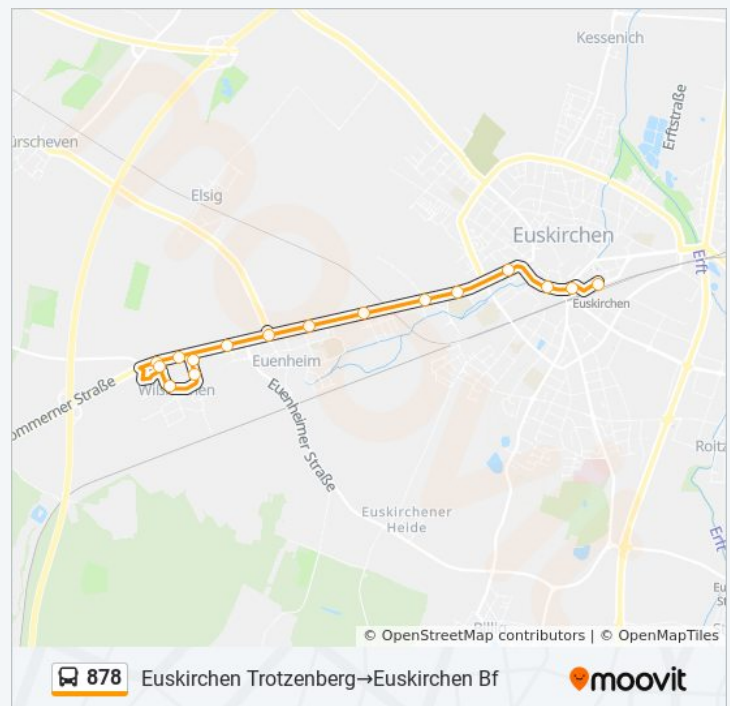

17 Haltestellen

[LINIENPLAN ANZEIGEN](#)

**Buslinie 878 Fahrpläne**

Abfahrzeiten in Richtung Euskirchen Trotzenberg → euskirchen Bf

Montag	07:22 - 15:44
Dienstag	07:22 - 15:44

Euskirchen Trotzenberg  
Euskirchen Turnierstr.  
Euskirchen Medardustr.  
Euskirchen Wißkirchener Str.  
Euskirchen Harbigstr.  
Euskirchen Johannesstr.  
Euskirchen In den Erken  
Euskirchen Falterstr.  
Euskirchen Alte Tuchfabrik  
Euskirchen Mainstr.  
Euskirchen Berufskolleg  
Euskirchen Marienschule  
Euskirchen Schillerpark  
Euskirchen Augenbroicher Str.  
Euskirchen Finanzamt  
Euskirchen Ruhrpark  
Euskirchen, Bf

### Buslinie 878 Info

**Richtung:** Euskirchen Trotzenberg→Euskirchen Bf

**Stationen:** 17

**Fahrdauer:** 21 Min

**Linien Informationen:**

Buslinie 878 Offline Fahrpläne und Netzkarten stehen auf moovitapp.com zur Verfügung. Verwende den [Moovit App](#), um Live Bus Abfahrten, Zugfahrpläne oder U-Bahn Fahrplanzeiten zu sehen, sowie Schritt für Schritt Wegangaben für alle öffentlichen Verkehrsmittel in NRW (Nordrhein-Westfalen) zu erhalten.