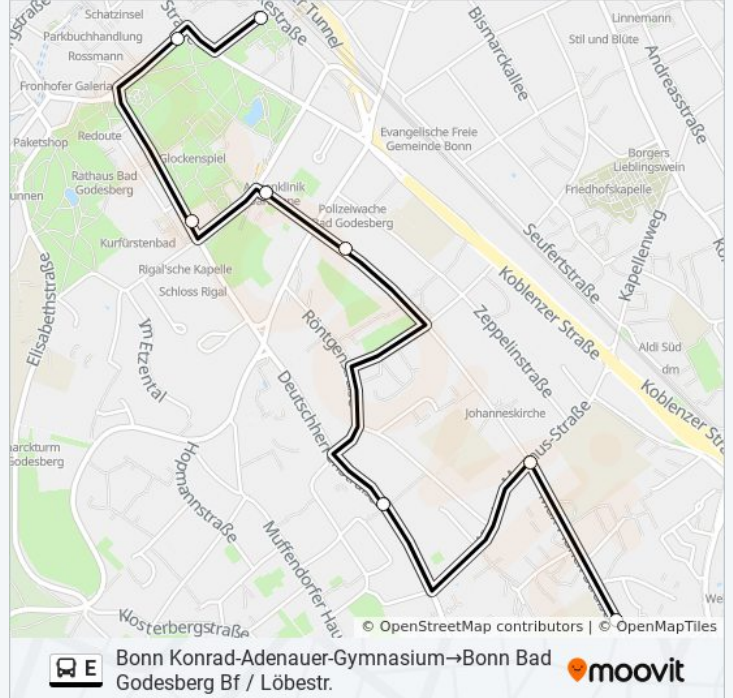

Buslinie E Info

Richtung: Bonn Konrad-Adenauer-Gymnasium→Bonn Bad Godesberg Bf / Löbestr.

Stationen: 8

Fahrdauer: 11 Min

Linien Informationen:

Richtung: Bonn Konrad-Adenauer-Gymnasium → Bonn Gielgen

40 Haltestellen