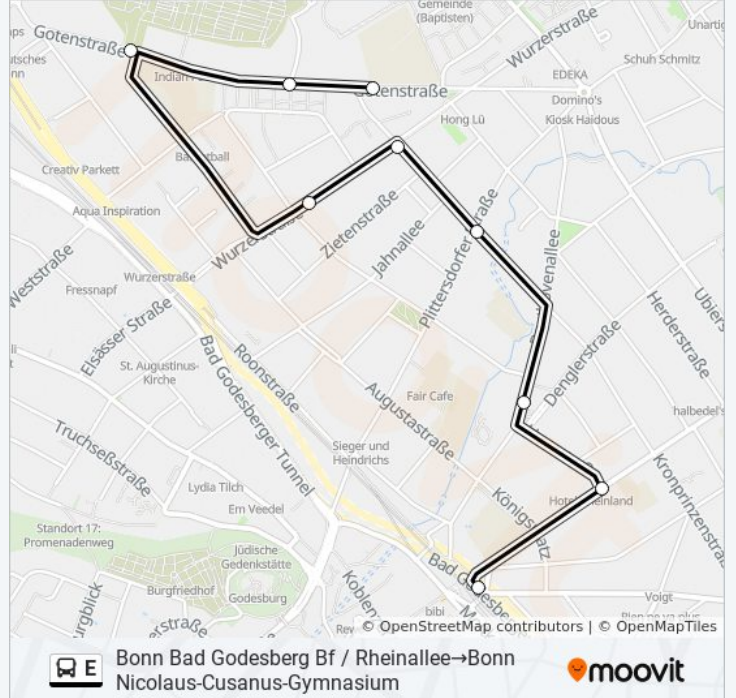

Richtung: Bonn Baunscheidtstr.→Bonn Buchholzstr.

29 Haltestellen

[LINIENPLAN ANZEIGEN](#)

- Bonn Baunscheidtstr.
- Bonn In Der Raste
- Bonn Servatiusstr.
- Bonn Quirinusplatz
- Bonn Loki-Schmidt-Platz
- Bonn Bergstr.
- Bonn Pützstr.
- Bonn Eduard-Otto-Str.
- Bonn Graf-Stauffenberg-Str.
- Bonn Gregor-Mendel-Str.
- Bonn Heinrich-Lützeler-Str.
- Bonn Marienhospital
- Bonn Friedrichsruh
- Bonn Casselsruhe
- Bonn Sertürnerstr.
- Bonn Uniklinikum Nord
- Bonn Kiefernweg
- Bonn Uniklinikum Hauptpforte

Buslinie E Fahrpläne

Abfahrzeiten in Richtung Bonn Baunscheidtstr.→Bonn Buchholzstr.

Montag	13:15
Dienstag	13:15
Mittwoch	Kein Betrieb
Donnerstag	Kein Betrieb
Freitag	Kein Betrieb
Samstag	Kein Betrieb
Sonntag	Kein Betrieb

Buslinie E Info

Richtung: Bonn Baunscheidtstr.→Bonn Buchholzstr.

Stationen: 29

Fahrdauer: 33 Min

Linien Informationen: