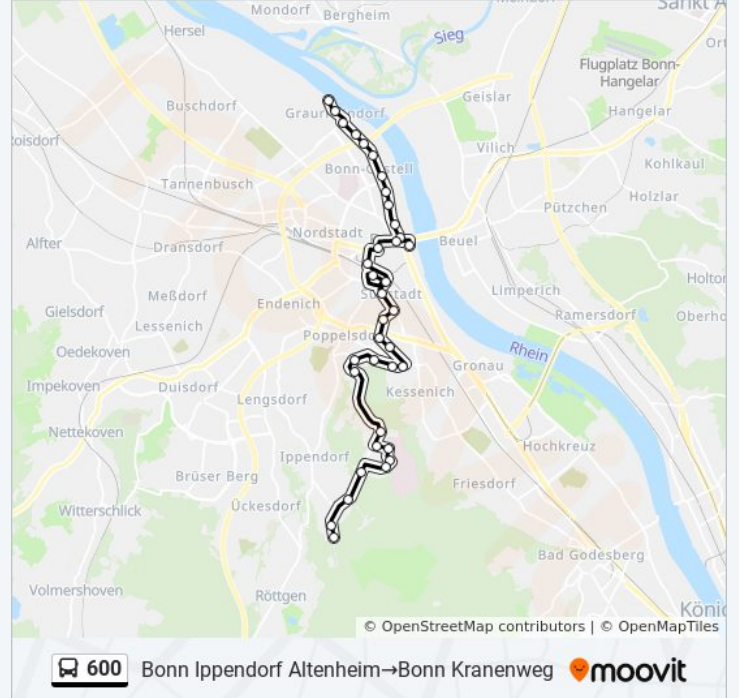

Verwende Moovit, um die nächste Station der Buslinie 600 zu finden und um zu erfahren wann die nächste Buslinie 600 kommt.

Richtung: Bonn Hbf→Bonn Kranenweg

16 Haltestellen

[LINIENPLAN ANZEIGEN](#)

Bonn Hbf
Bonn Thomas-Mann-Str.
Bonn Friedensplatz
Bonn Bertha-Von-Suttner-Pl./Beethovenhaus
Bonn Opernhaus
Bonn Sandkaule/Bertha-Von-Suttner-Platz
Bonn Beethovenhalle Und Swb
Bonn An Der Esche
Bonn Nordstr.
Bonn Augustinum
Bonn Pädagogische Fakultät
Bonn Bataverweg
Bonn Friesenweg
Bonn Werftstr.
Bonn Graurheindorf Hafen/Bwi
Bonn Kranenweg

Buslinie 600 Info

Richtung: Bonn Ippendorf Altenheim → Bonn Kranenweg

Stationen: 36

Fahrtdauer: 47 Min

Linien Informationen:

Bonn Sankt Petrus-Krankenhaus

Bonn Poppelsdorfer Allee

Bonn Hbf

Bonn Augustinum

Bonn Pädagogische Fakultät

Bonn Bataverweg

Bonn Friesenweg

Bonn Werftstr.

Bonn Graurheindorf Hafen/Bwi

Bonn Kranenweg

Richtung: Bonn Kranenweg → Bonn Ippendorf Altenheim

38 Haltestellen

[LINIENPLAN ANZEIGEN](#)

Bonn Kranenweg

Bonn Graurheindorf Hafen/Bwi

Bonn Werftstr.

Bonn Friesenweg

Bonn Bataverweg

Bonn Pädagogische Fakultät