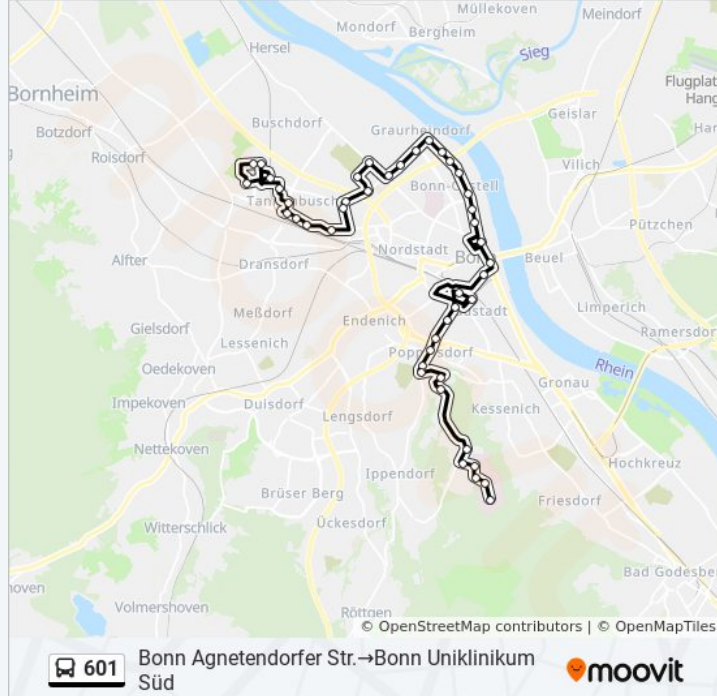

Buslinie 601 Info

Richtung: Bonn Agnetendorfer Str.→Bonn Uniklinikum Süd

Stationen: 44

Fahrdauer: 55 Min

Linien Informationen:

Bonn Friesenweg

Bonn Bataverweg

Bonn Pädagogische Fakultät

Bonn Beethovenstr.

Bonn Beringstr.

Bonn am Botanischen Garten

Bonn Poppelsdorfer Platz

Bonn Clemens-August-Platz

Bonn Im Wingert

Bonn Marienhospital

Bonn Friedrichsruh

Bonn Casselsruhe

Bonn Sertürnerstr.

Bonn Uniklinikum Nord

Bonn Kiefernweg

Bonn Uniklinikum Hauptforte

Bonn Uniklinikum Süd

Richtung: Bonn Hbf→Bonn Uniklinikum Süd

16 Haltestellen

Bonn am Botanischen Garten

Bonn Poppelsdorfer Platz

Bonn Clemens-August-Platz

Bonn Im Wingert

Bonn Marienhospital

Bonn Friedrichsruh

Bonn Casselsruhe

Bonn Sertürnerstr.