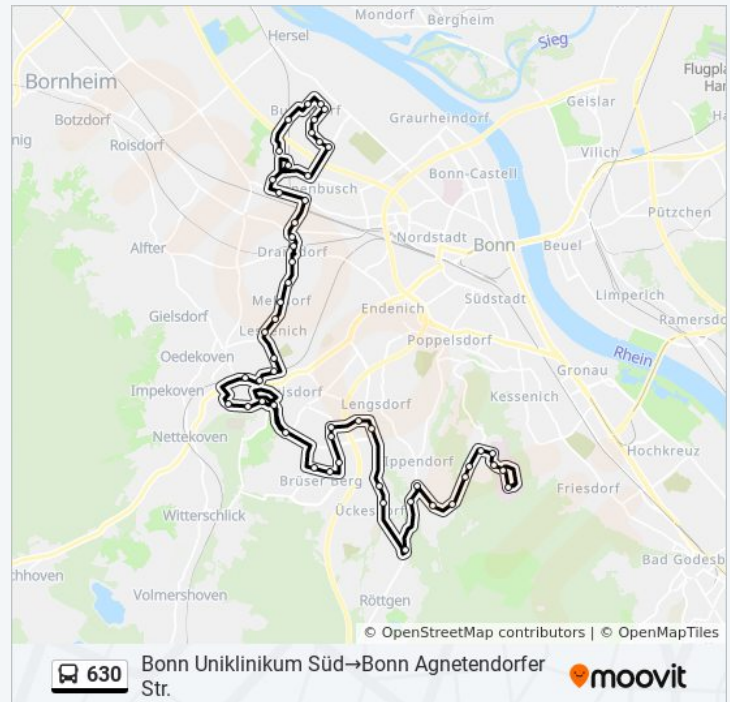

Bonn Riemannstr.

Bonn Hardtbergbad

Bonn Duisdorf Altenheim

Bonn Wesselheideweg

Bonn Medinghoven Mitte

Bonn Briandstr.

Bonn Duisdorf Bahnübergang

Bonn Rene-Schickele-Str.

Bonn Grootestr.

### Buslinie 630 Info

**Richtung:** Bonn Uniklinikum Süd→Bonn Agnetendorfer Str.

**Stationen:** 52

**Fahrdauer:** 64 Min

**Linien Informationen:**

Bonn Kleine Str.

Bonn Schlesienstr.

Bonn Tannenbusch West