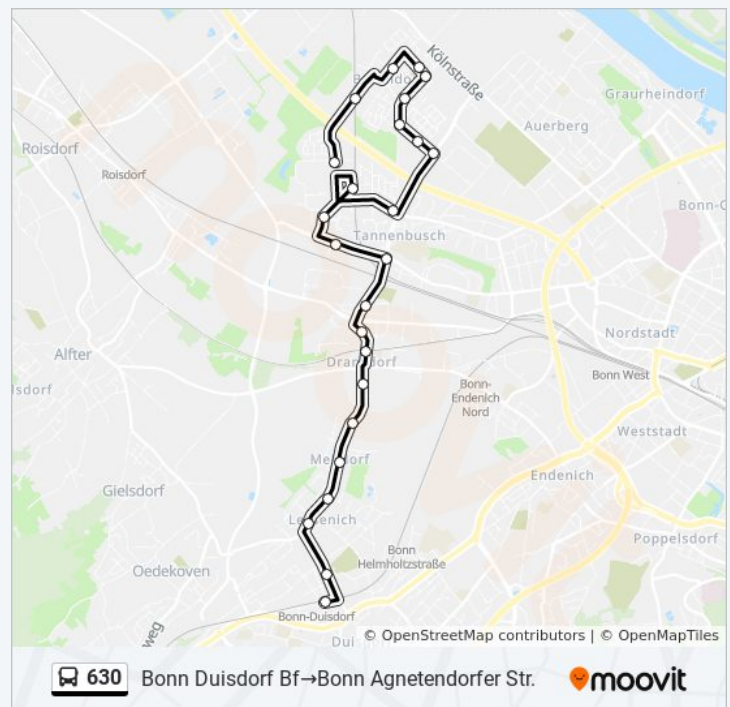

Agnetendorfer Str.

24 Haltestellen

[LINIENPLAN ANZEIGEN](#)

- Bonn Duisdorf Bf
- Bonn Duisdorf Neuer Friedhof
- Bonn Lessenich Kapelle
- Bonn Ermlandstr.
- Bonn Gielsdorfer Str.
- Bonn Martin-Legros-Str.
- Bonn Messdorfer Str.
- Bonn Dransdorf
- Bonn Grootestr.
- Bonn Kleine Str.
- Bonn Schlesienstr.
- Bonn Tannenbusch West
- Bonn Waldenburger Ring
- Bonn Tannenbusch Mitte
- Bonn Posener Weg
- Bonn Gewerbepark Buschdorf
- Bonn Peter-Klein-Str.
- Bonn Georg-Elser-Weg
- Bonn Dellweg
- Bonn Im Großen Garten
- Bonn Lärchenstr.
- Bonn Friedlandstr.
- Bonn Buschdorf
- Bonn Agnetendorfer Str.

Richtung: Bonn Duisdorf Bf→Bonn Uniklinikum Süd

27 Haltestellen

[LINIENPLAN ANZEIGEN](#)

- Bonn Duisdorf Bf
- Bonn Rene-Schickele-Str.

Abfahrzeiten in Richtung Bonn Duisdorf Bf→bonn Agnetendorfer Str.

Montag	05:39 - 06:09
Dienstag	05:39 - 06:09
Mittwoch	05:39 - 06:09
Donnerstag	05:39 - 06:09
Freitag	Kein Betrieb
Samstag	09:05
Sonntag	Kein Betrieb

Buslinie 630 Info

Richtung: Bonn Duisdorf Bf→Bonn Agnetendorfer Str.

Stationen: 24

Fahrdauer: 25 Min

Linien Informationen:

Buslinie 630 Fahrpläne

Abfahrzeiten in Richtung Bonn Duisdorf Bf→bonn Uniklinikum Süd

Montag	05:22 - 05:52
Dienstag	05:22 - 05:52
Mittwoch	05:22 - 05:52
Donnerstag	05:22 - 05:52