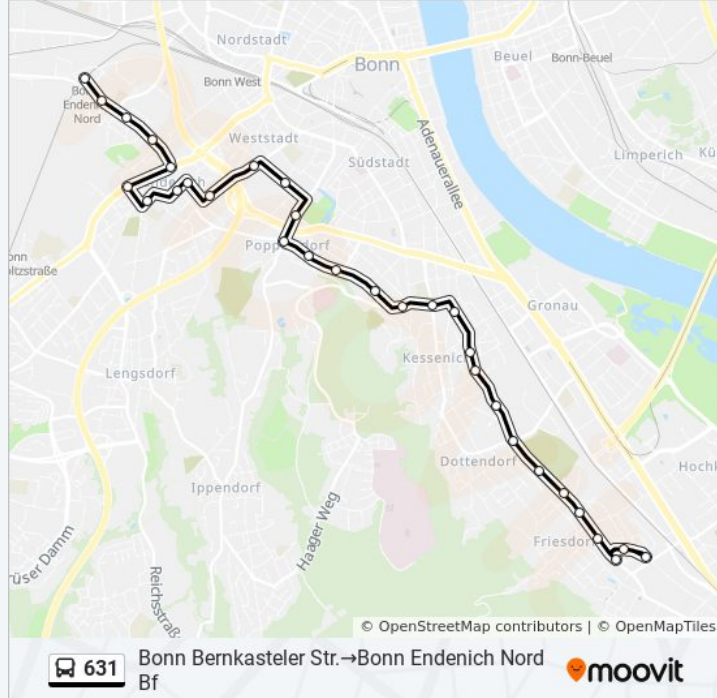

Bonn Eduard-Otto-Str.

Bonn Markusplatz

Bonn Wichernstr.

Bonn Loeschckestr.

Bonn Wasserland

Bonn Servatiusstr.

Bonn Südfriedhof

Bonn am Weckhasen

Stationen: 30

Fahrdauer: 25 Min

Linien Informationen:

Bonn Poppelsdorfer Platz

Bonn Carl-Troll-Str.

Bonn Albert-Schweitzer-Str.

Bonn Sebastianstr.

Bonn Brahmsstr.

Bonn Magdalenenplatz

Bonn Pastoratsgasse

Bonn Erich-Hoffmann-Str.

Bonn Auf Dem Hügel

Bonn Immenburgpark

Bonn am Propsthof

Bonn Verweyenstr.

Bonn Endenich Nord Bf

Richtung: Bonn Endenich Nord Bf→Bonn Bernkasteler Str.

31 Haltestellen

[LINIENPLAN ANZEIGEN](#)

Bonn Endenich Nord Bf

Bonn Gerhart-Hauptmann-Str.

Bonn Kolpingstr.

Bonn Vaclav-Havel-Platz

Bonn am Dickobskreuz