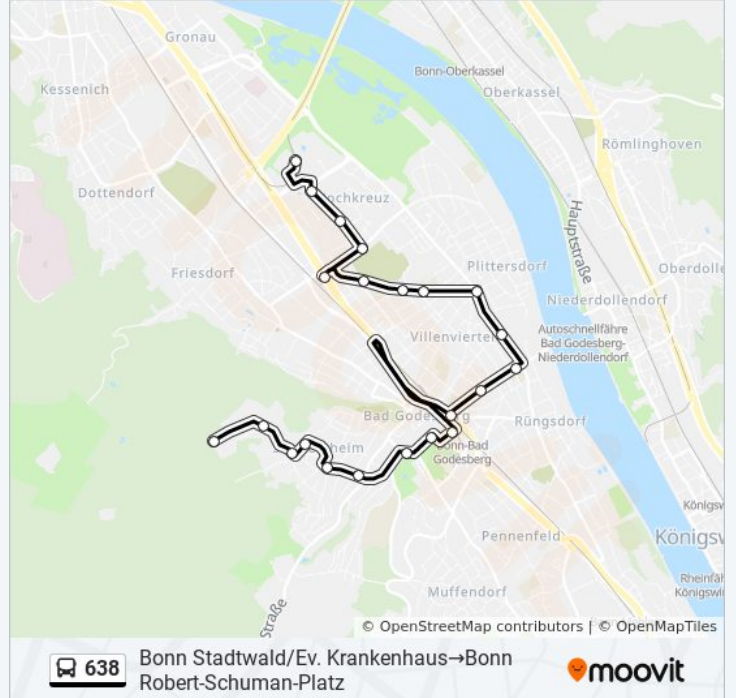

Verwende Moovit, um die nächste Station der Buslinie 638 zu finden und um zu erfahren wann die nächste Buslinie 638 kommt.

**Richtung: Bonn Bad Godesberg Bf /
Rheinallee→Bonn Stadtwald/Ev. Krankenhaus**

10 Haltestellen

[LINIENPLAN ANZEIGEN](#)

Bonn Bad Godesberg Bf / Rheinallee

Bonn Bad Godesberg Bf / Löbestr.

Bonn am Kurpark

Bonn Brunnenallee

Bonn Quellenstr.

Bonn Waldburgstr.

Montag	06:32 - 20:32
Dienstag	06:32 - 20:32
Mittwoch	06:32 - 20:32
Donnerstag	06:32 - 20:32
Freitag	09:03 - 20:03
Samstag	08:33 - 20:33
Sonntag	09:03 - 20:03

Buslinie 638 Info

Richtung: Bonn Stadtwald/Ev. Krankenhaus→Bonn Robert-Schuman-Platz

Stationen: 22

Fahrtdauer: 25 Min

Linien Informationen:

Bonn Deutsche Forschungsgemeinschaft

Bonn Brandenburger Str.

Bonn Langer Grabenweg

Bonn Robert-Schuman-Platz

Buslinie 638 Offline Fahrpläne und Netzkarten stehen auf moovitapp.com zur Verfügung. Verwende den [Moovit App](#), um Live Bus Abfahrten, Zugfahrpläne oder U-Bahn Fahrplanzeiten zu sehen, sowie Schritt für Schritt Wegangaben für alle öffentlichen Verkehrsmittel in NRW (Nordrhein-Westfalen) zu erhalten.