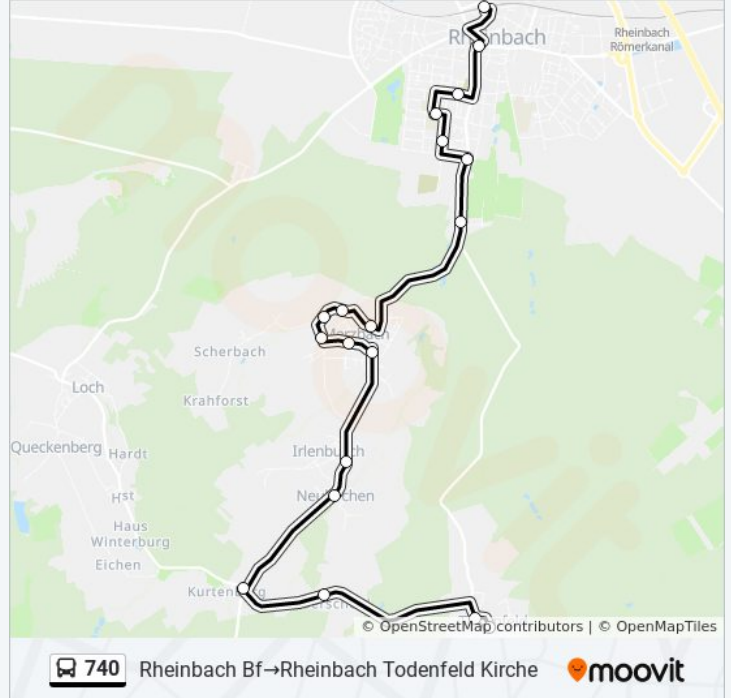

Verwende Moovit, um die nächste Station der Buslinie 740 zu finden und um zu erfahren wann die nächste Buslinie 740 kommt.

Richtung: Rheinbach Bf→Rheinbach Todenfeld Kirche

19 Haltestellen

[LINIENPLAN ANZEIGEN](#)

Rheinbach Bf
Rheinbach Wilhelmsplatz
Rheinbach Sürster Weg
Rheinbach Schulzentrum
Rheinbach Breslauer Str.
Rheinbach Ölmühlenweg
Rheinbach Waldwinkel
Rheinbach Falkenweg
Rheinbach Meisenweg
Rheinbach Schlebacher Str.
Rheinbach Neustr.
Rheinbach Merzbach Kirche
Rheinbach Merzbach
Rheinbach Irlenbusch
Rheinbach Neukirchen
Rheinbach Kurtenberg
Rheinbach Berscheid
Rheinbach Zur Tomburg
Rheinbach Todenfeld Kirche

Buslinie 740 Info

Richtung: Rheinbach Bf→Rheinbach Todenfeld Kirche

Stationen: 19

Fahrdauer: 27 Min

Linien Informationen:

Richtung: Rheinbach Todenfeld Kirche→Rheinbach Bf

19 Haltestellen

[LINIENPLAN ANZEIGEN](#)

- Rheinbach Todenfeld Kirche
- Rheinbach Zur Tomburg
- Rheinbach Berscheid
- Rheinbach Kurtenberg
- Rheinbach Neukirchen
- Rheinbach Irlenbusch
- Rheinbach Merzbach
- Rheinbach Merzbach Kirche
- Rheinbach Neustr.
- Rheinbach Schlebacher Str.
- Rheinbach Meisenweg
- Rheinbach Falkenweg
- Rheinbach Waldwinkel
- Rheinbach Ölmühlenweg
- Rheinbach Breslauer Str.
- Rheinbach Schulzentrum
- Rheinbach Sürster Weg
- Rheinbach Wilhelmsplatz