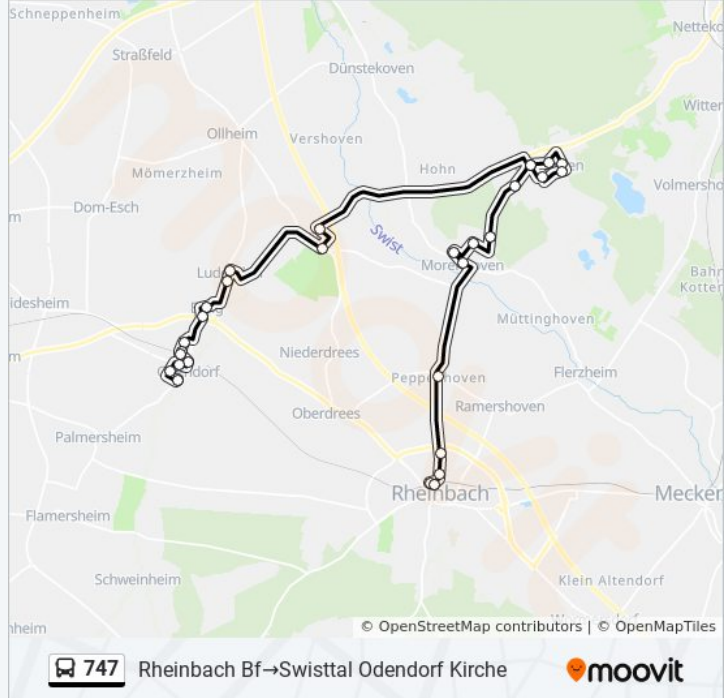

### Buslinie 747 Info

**Richtung:** Rheinbach Bf→Swisttal Odendorf Kirche

**Stationen:** 29

**Fahrtdauer:** 44 Min

**Linien Informationen:**

Swisttal Essig Mitte

Swisttal Essig Kloster

Swisttal Gewerbepark

Swisttal Odendorf Bf Nord

Swisttal Odendorf Bf

Swisttal Odendorf Ort

Swisttal am Dorfhaus

Swisttal Raiffeisenstr.

Swisttal Odendorf Kirche

### Richtung: Swisttal Odendorf Bf → Rheinbach Bf

26 Haltestellen

[LINIENPLAN ANZEIGEN](#)

Swisttal Odendorf Bf

Swisttal Odendorf Bf Nord

Swisttal Gewerbepark

Swisttal Essig Kloster

Swisttal Essig Mitte

Swisttal Ludendorf Rathaus

Swisttal Weidesheimer Weg

Swisttal Ludendorf Mitte

Swisttal Miel Ort

Swisttal Kirchfeld

Swisttal Quesnoy-Platz

Swisttal Buschhoven Mitte

Swisttal Wilhelm-Tent-Str.