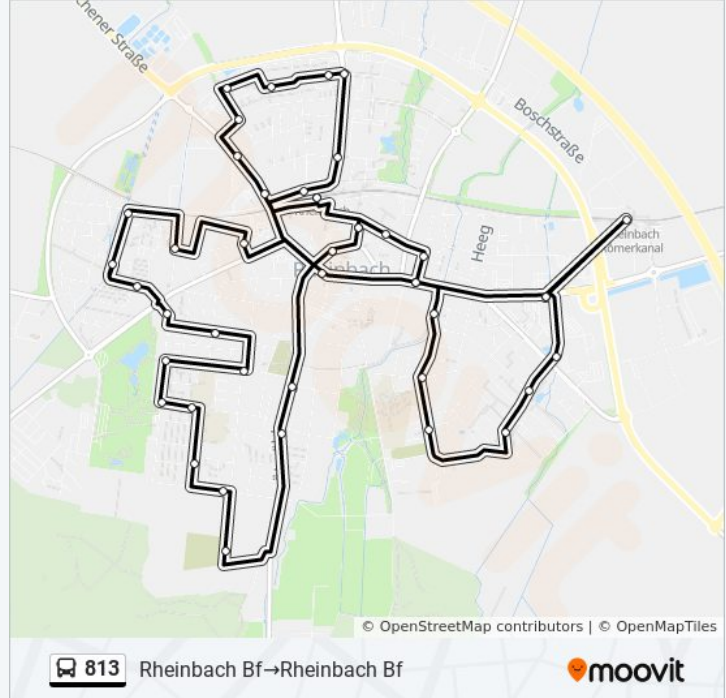

 813

Rheinbach Bf→Rheinbach Bf

Hol Dir Die App

Die Buslinie 813 Rheinbach Bf→Rheinbach Bf hat eine Route. Betriebszeiten an Werktagen

(1) Rheinbach Bf→rheinbach Bf: 08:18 - 19:18

Verwende Moovit, um die nächste Station der Buslinie 813 zu finden und um zu erfahren wann die nächste Buslinie 813 kommt.

Richtung: Rheinbach Bf→Rheinbach Bf

45 Haltestellen

[LINIENPLAN ANZEIGEN](#)

Rheinbach Bf
Rheinbach Rathaus
Rheinbach Grabenstr.
Rheinbach Schumannstr.
Rheinbach Weberstr.
Rheinbach Tulpenweg
Rheinbach Rosenstr.
Rheinbach Fliederstr.
Rheinbach In Dem Busch
Rheinbach Beethovenstr.
Rheinbach Dederichsgraben
Rheinbach Brahmsstr.
Rheinbach Regerstr.
Rheinbach Weimarer Str.
Rheinbach Berliner Str.
Rheinbach Burgacker
Rheinbach Waldfriedhof
Rheinbach Uhlandweg
Rheinbach Lönsweg
Rheinbach Hauptstr.
Rheinbach Voigtstor

Buslinie 813 Fahrpläne

Abfahrzeiten in Richtung Rheinbach Bf→rheinbach Bf

Montag	08:18 - 19:18
Dienstag	08:18 - 19:18
Mittwoch	08:18 - 19:18
Donnerstag	08:18 - 19:18
Freitag	Kein Betrieb
Samstag	Kein Betrieb
Sonntag	Kein Betrieb

Buslinie 813 Info

Richtung: Rheinbach Bf→Rheinbach Bf

Stationen: 45

Fahrtdauer: 52 Min

Linien Informationen:

Rheinbach Meckenheimer Str.
Rheinbach Römerkanal Bf
Rheinbach Meckenheimer Str.
Rheinbach Märkte
Rheinbach Koenenweg
Rheinbach Spickermannweg
Rheinbach Ebereschenweg
Rheinbach Lührheck
Rheinbach Schützenhalle
Rheinbach Voigtstor
Rheinbach Gnadenkirche
Rheinbach Gerbergasse
Rheinbach Rathaus
Rheinbach Grabenstr.
Rheinbach Bf/Keramikerstr.
Rheinbach am Neuen Wasserwerk
Rheinbach Hochschule/Ärztehaus
Rheinbach Ärztehaus
Rheinbach Schweitzerstr.
Rheinbach Sassestr.
Rheinbach Kolpingstr.
Rheinbach Jva/Sonnenscheinstr.
Rheinbach Lidl-Markt
Rheinbach Bf