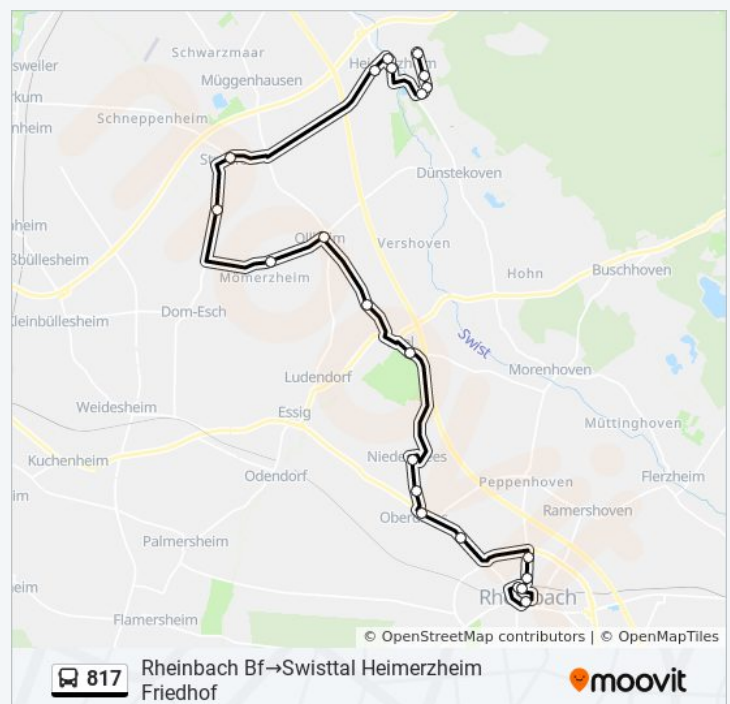

Rheinbach Hochschule/Ärztehaus

Rheinbach Hof Schurz

Rheinbach Oberdrees Ort

Rheinbach Oberdrees Gewerbepark

Rheinbach Niederdrees

Swisttal Miel Ort

Swisttal Margarethenhof

Swisttal Ollheim

Swisttal Mömerzheim

Swisttal Dom-Escher-Str.

Swisttal Straßfeld Ort

Swisttal Euskirchener Str.

Swisttal Fronhof

Swisttal Altes Kloster

Swisttal Mühlenberg

Swisttal Schillerstr.

Swisttal Heimerzheim Schule

Swisttal Heimerzheim Friedhof

Buslinie 817 Fahrpläne

Abfahrzeiten in Richtung Rheinbach Bf→swisttal
Heimerzheim Friedhof

| | |
|------------|--------------|
| Montag | Kein Betrieb |
| Dienstag | 20:43 |
| Mittwoch | 20:43 |
| Donnerstag | 20:43 |
| Freitag | Kein Betrieb |
| Samstag | 20:43 |
| Sonntag | Kein Betrieb |

Buslinie 817 Info

Richtung: Rheinbach Bf→Swisttal Heimerzheim
Friedhof

Stationen: 22

Fahrtdauer: 41 Min

Linien Informationen:

Richtung: Swisttal Fronhof→Rheinbach Bf

17 Haltestellen

[LINIENPLAN ANZEIGEN](#)