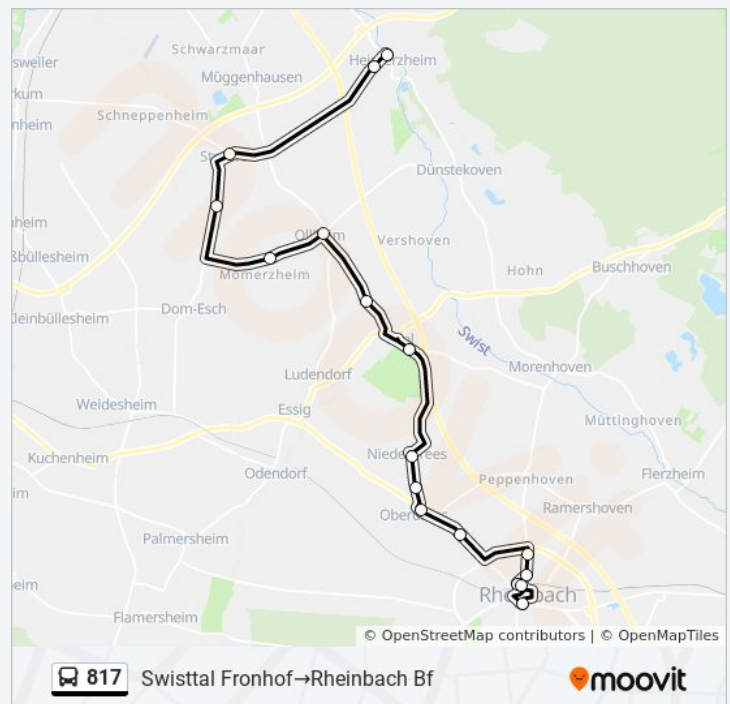

Swisttal Fronhof

Swisttal Euskirchener Str.

Swisttal Straßfeld Ort

Swisttal Dom-Escher-Str.

Swisttal Mömerzheim

Swisttal Ollheim

Swisttal Margarethenhof

Swisttal Miel Ort

Rheinbach Niederdrees

Rheinbach Oberdrees Gewerbepark

Rheinbach Oberdrees Ort

Rheinbach Hof Schurz

Rheinbach Hochschule/Ärztehaus

Rheinbach am Neuen Wasserwerk

Rheinbach Bf/Keramikerstr.

Rheinbach Hauptstr.

Rheinbach Bf

Montag	Kein Betrieb
Dienstag	05:41
Mittwoch	05:41
Donnerstag	05:41
Freitag	Kein Betrieb
Samstag	07:41
Sonntag	Kein Betrieb

Buslinie 817 Info

Richtung: Swisttal Fronhof→Rheinbach Bf

Stationen: 17

Fahrtdauer: 37 Min

Linien Informationen:

Buslinie 817 Offline Fahrpläne und Netzkarten stehen auf moovitapp.com zur Verfügung. Verwende den [Moovit App](#), um Live Bus Abfahrten, Zugfahrpläne oder U-Bahn Fahrplanzeiten zu sehen, sowie Schritt für Schritt Wegangaben für alle öffentlichen Verkehrsmittel in NRW (Nordrhein-Westfalen) zu erhalten.

[Über Moovit](#) • [MaaS Lösungen](#) • [Unterstützte Länder](#) • [Mooviter Community](#)

© 2024 Moovit - Alle Rechte vorbehalten

Siehe Live Ankunftszeiten