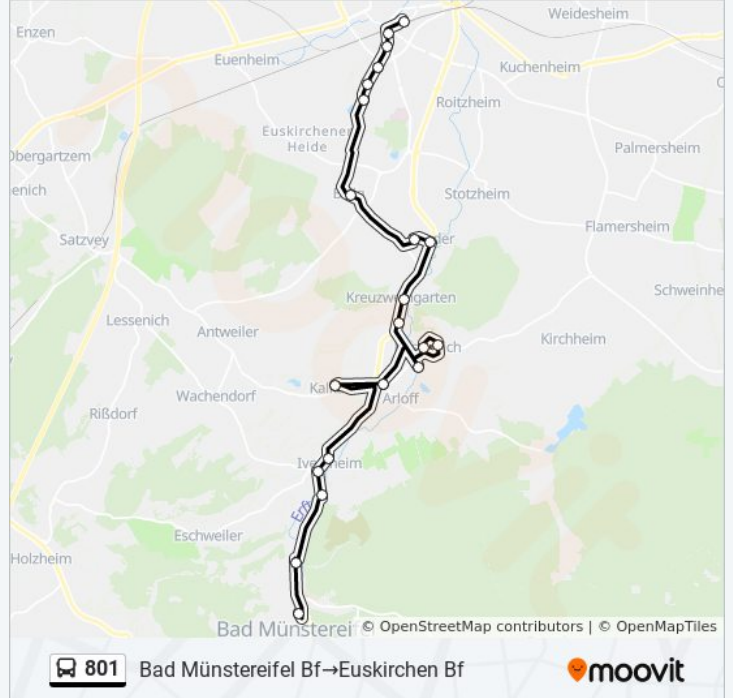

Verwende Moovit, um die nächste Station der Buslinie 801 zu finden und um zu erfahren wann die nächste Buslinie 801 kommt.

Richtung: Bad Münstereifel Bf→Euskirchen Bf

21 Haltestellen

[LINIENPLAN ANZEIGEN](#)

Bad Münstereifel Bf
Bad Münstereifel Gewerbegebiet/Ärztehaus
Bad Münstereifel Alte Landstr.
Bad Münstereifel Iversheim Bf/Mitte
Bad Münstereifel Arloffter Weg
Bad Münstereifel Kalkar Ort
Bad Münstereifel Arloff Bf
Bad Münstereifel Fabrikstr.
Bad Münstereifel Stotzheimer Str.
Bad Münstereifel Hardtburgstr.
Euskirchen Grenzweg
Euskirchen Kreuzweingarten Feuerwehr
Euskirchen Diamantstr.
Euskirchen Hasenhecke
Euskirchen Billig
Euskirchen Engelbert-Goebel-Str.
Euskirchen Josef-Krauthausen-Str.
Euskirchen Asselbornstr.
Euskirchen Finanzamt
Euskirchen Ruhrpark
Euskirchen, Bf

Buslinie 801 Fahrpläne

Abfahrzeiten in Richtung Bad Münstereifel Bf→euskirchen Bf

Montag	08:50 - 20:50
Dienstag	06:10 - 20:20
Mittwoch	06:10 - 20:20
Donnerstag	06:10 - 23:20
Freitag	08:50 - 20:50
Samstag	08:50 - 22:50
Sonntag	08:50 - 20:50

Buslinie 801 Info

Richtung: Bad Münstereifel Bf→Euskirchen Bf

Stationen: 21

Fahrtdauer: 36 Min

Linien Informationen:

Richtung: Euskirchen Bf → Bad Münstereifel Bf

22 Haltestellen

[LINIENPLAN ANZEIGEN](#)