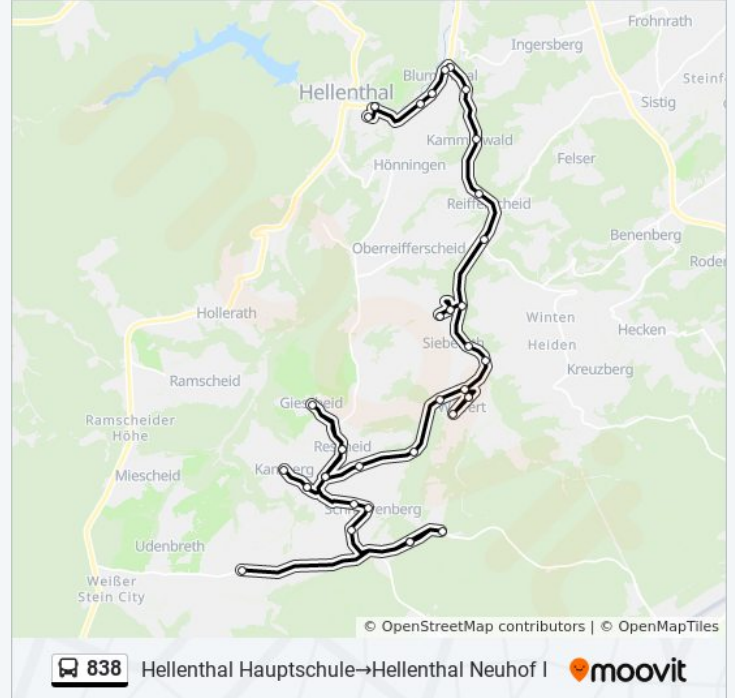

Hellenthal Neuhof I

Richtung: Hellenthal Kamberg → Hellenthal Hauptschule

16 Haltestellen

[LINIENPLAN ANZEIGEN](#)

Hellenthal Kamberg

Hellenthal Schwalenbach

Hellenthal Rescheid Kreuzung

Hellenthal Rescheid