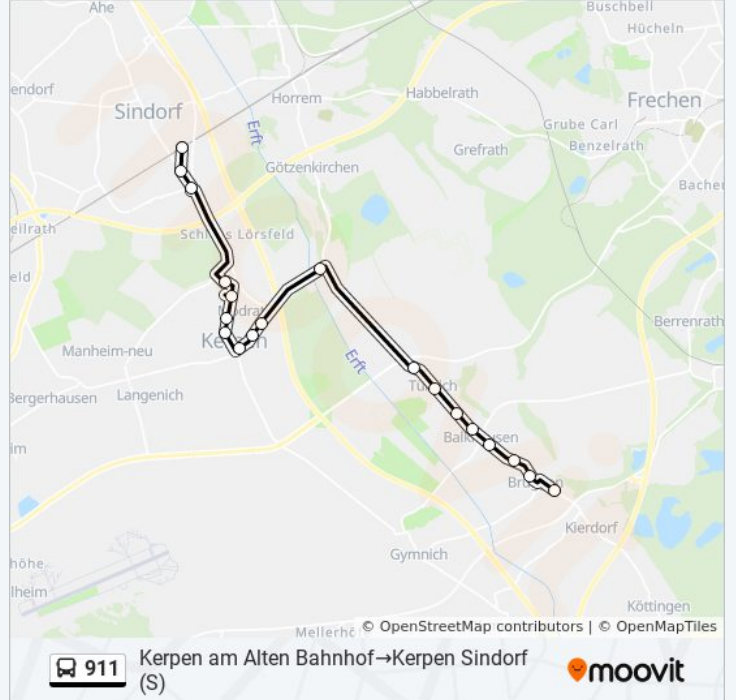

Kerpen am Alten Bahnhof
 Kerpen Brüggen Feuerwehr
 Kerpen Rodderweg
 Kerpen Matthias-Werner-Str.
 Kerpen Fürstenbergstr.
 Kerpen Türnich Markt
 Kerpen Altes Rathaus
 Kerpen Nußbaumallee
 Kerpen Marienfeld
 Kerpen Auf Dem Vorst
 Kerpen Burgstr.
 Kerpen Kolping-Center
 Kerpen Rathaus
 Kerpen Friedensring
 Kerpen Philipp-Schneider-Str.
 Kerpen Erft Karree
 Kerpen Europaring
 Kerpen Markusweg

Buslinie 911 Info

Richtung: Kerpen am Alten Bahnhof→Kerpen Sindorf (S)

Stationen: 19

Fahrtdauer: 32 Min

Linien Informationen:

Kerpen Sindorf (S)

Buslinie 911 Offline Fahrpläne und Netzkarten stehen auf moovitapp.com zur Verfügung. Verwende den [Moovit App](#), um Live Bus Abfahrten, Zugfahrpläne oder U-Bahn Fahrplanzeiten zu sehen, sowie Schritt für Schritt Wegangaben für alle öffentlichen Verkehrsmittel in NRW (Nordrhein-Westfalen) zu erhalten.