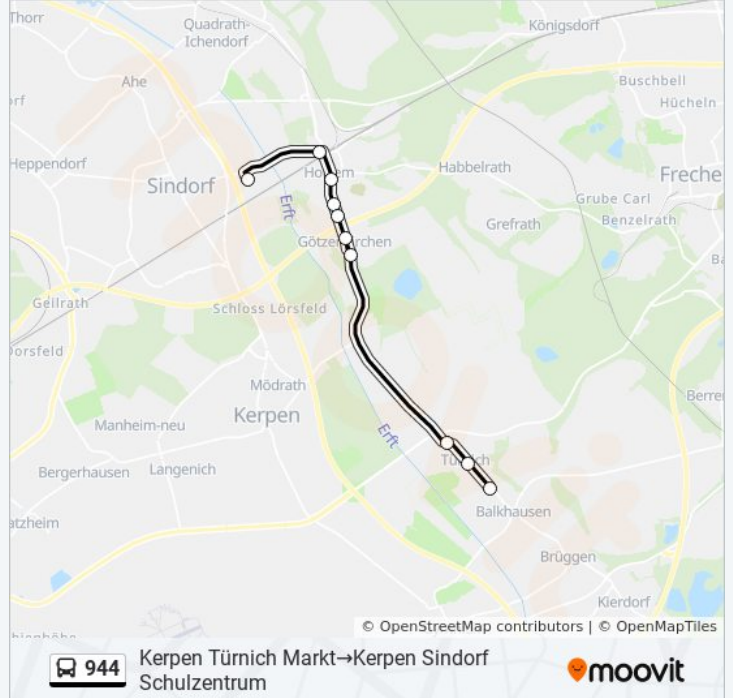

[LINIENPLAN ANZEIGEN](#)

- Kerpen Türnich Markt
- Kerpen Altes Rathaus
- Kerpen Nußbaumallee
- Kerpen Im Alten Hof
- Kerpen Cyriakustr.
- Kerpen Boisdorfer Str.
- Kerpen Akazienweg
- Kerpen Horrem Markt
- Kerpen Horrem Feuerwehr
- Kerpen Sindorf Schulzentrum

Buslinie 944 Info

Richtung: Kerpen Türnich Markt→Kerpen Sindorf Schulzentrum

Stationen: 10

Fahrtdauer: 21 Min

Linien Informationen:

Richtung: Kerpen am Alten Bahnhof→Kerpen Horrem Bf

15 Haltestellen

[LINIENPLAN ANZEIGEN](#)