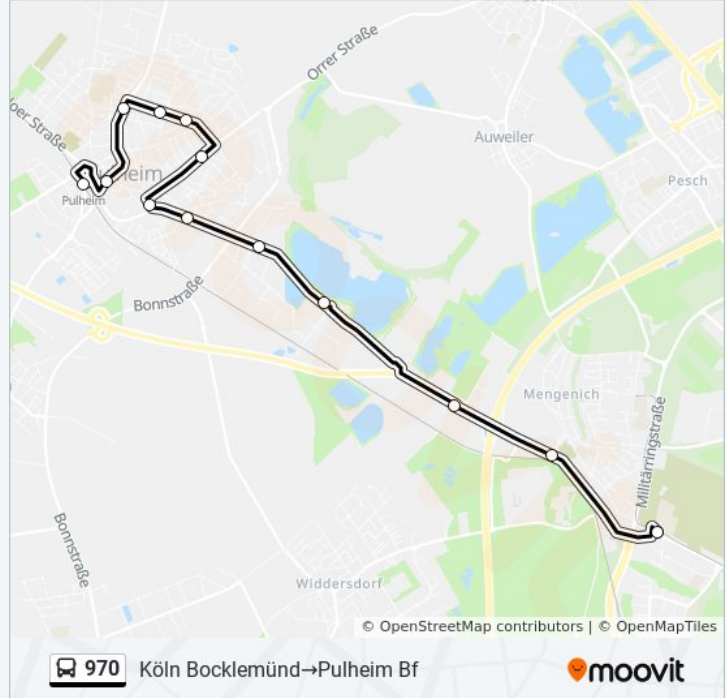

Stationen: 13

Fahrdauer: 24 Min

Linien Informationen:

Pulheim Rathaus

Pulheim Bf

Richtung: Pulheim Aquarena→Köln Bocklemünd

18 Haltestellen

[LINIENPLAN ANZEIGEN](#)