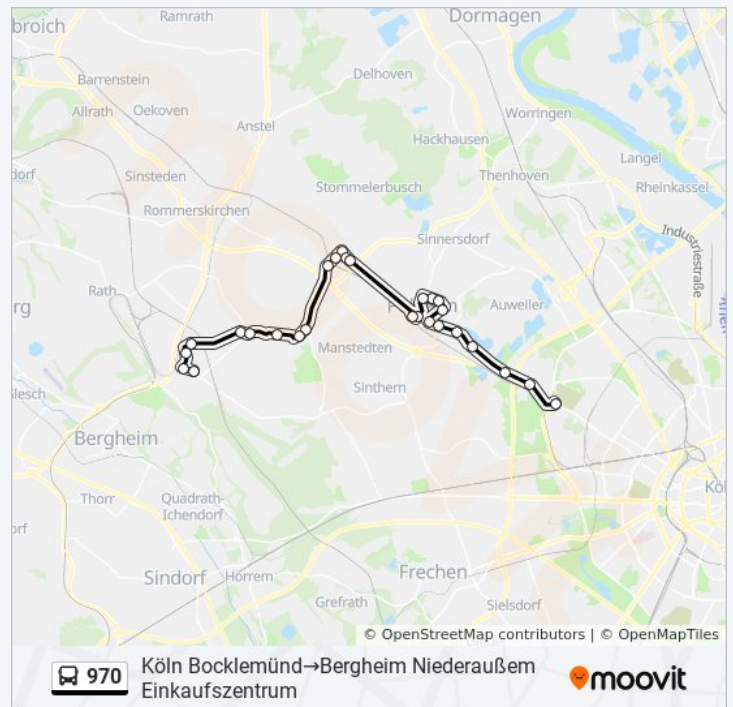

Pulheim Otto-Lilienthal-Str.
Pulheim Industriegebiet
Pulheim Venloer Str.
Pulheim Lindenstr.
Pulheim Friedrich-Ebert-Str.
Pulheim Nordring/Escher Str.
Pulheim Nordring/Sinnersdorfer Str.
Pulheim Worringer Str.
Pulheim Rathaus
Pulheim Bf
Pulheim Nussbaumer Weg
Pulheim Alte Brauerei
Pulheim Dorfanger
Pulheim Eschgasse
Pulheim Aquarena
Bergheim Stommeler Str.
Bergheim Scheiffarth
Bergheim am Lindenberg
Bergheim Im Pfarrgarten
Bergheim Kreuzstr.
Bergheim Edisonstr.
Bergheim Paulusstr.
Bergheim Oberaußemer Str.
Bergheim Niederaußem Einkaufszentrum

Freitag	Kein Betrieb
Samstag	Kein Betrieb
Sonntag	Kein Betrieb

Buslinie 970 Info

Richtung: Köln Bocklemünd→Bergheim
Niederaußem Einkaufszentrum

Stationen: 27

Fahrdauer: 57 Min

Linien Informationen:

Richtung: Köln Bocklemünd→Pulheim Aquarena

18 Haltestellen

[LINIENPLAN ANZEIGEN](#)

Köln Bocklemünd
Köln Nattermannallee
Köln Venloer Str. / Autobahn
Pulheim Otto-Lilienthal-Str.

Buslinie 970 Fahrpläne

Abfahrzeiten in Richtung Köln
Bocklemünd→pulheim Aquarena