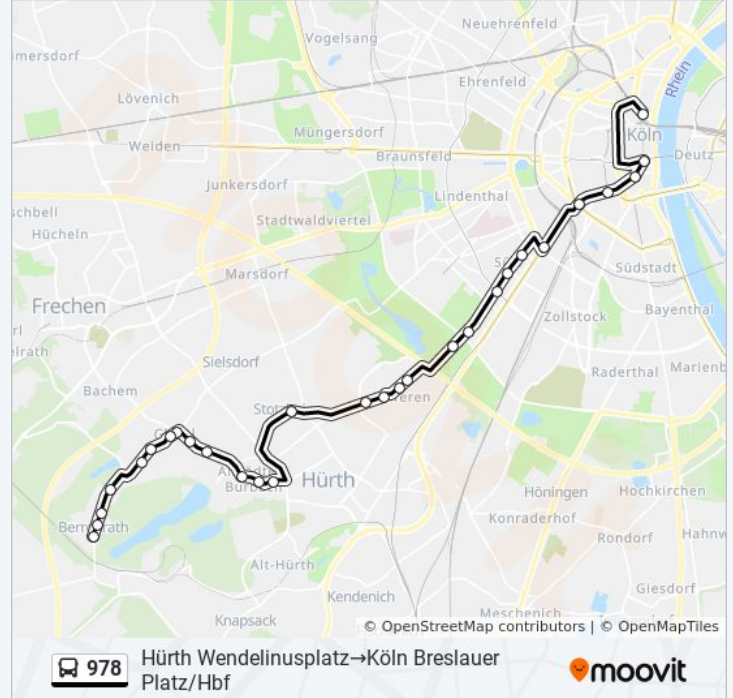

Hürth Bellerstr.

Hürth Dreikönigenstr.

Köln Rheinenergie-Sportpark

Köln Scherfginstr.

Buslinie 978 Fahrpläne

Abfahrzeiten in Richtung Hürth

Wendelinusplatz→Köln Breslauer Platz/hbf

Montag	05:16 - 21:26
Dienstag	05:16 - 21:26
Mittwoch	05:16 - 21:26
Donnerstag	05:16 - 21:26
Freitag	10:26 - 20:26
Samstag	06:26 - 23:26
Sonntag	00:26 - 20:26

Buslinie 978 Info

Richtung: Hürth Wendelinusplatz→Köln Breslauer Platz/Hbf

Stationen: 29

Fahrdauer: 56 Min

Linien Informationen:

Köln Berrenrather Str./Gürtel

Köln Gerolsteiner Str

Köln Konradstr.

Köln Weißhausstr.

Köln Barbarossaplatz

Köln Rothgerberbach (Poststr.)

Köln Mühlenbach

Köln Heumarkt

Köln Breslauer Platz/Hbf

**Richtung: Köln Breslauer Platz/Hbf→Hürth
Wendelinusplatz**

29 Haltestellen

[LINIENPLAN ANZEIGEN](#)

Köln Breslauer Platz/Hbf

Köln Heumarkt

Köln Mühlenbach

Köln Rothgerberbach (Poststr.)

Köln Barbarossaplatz

Köln Weißhausstr.

Köln Konradstr.