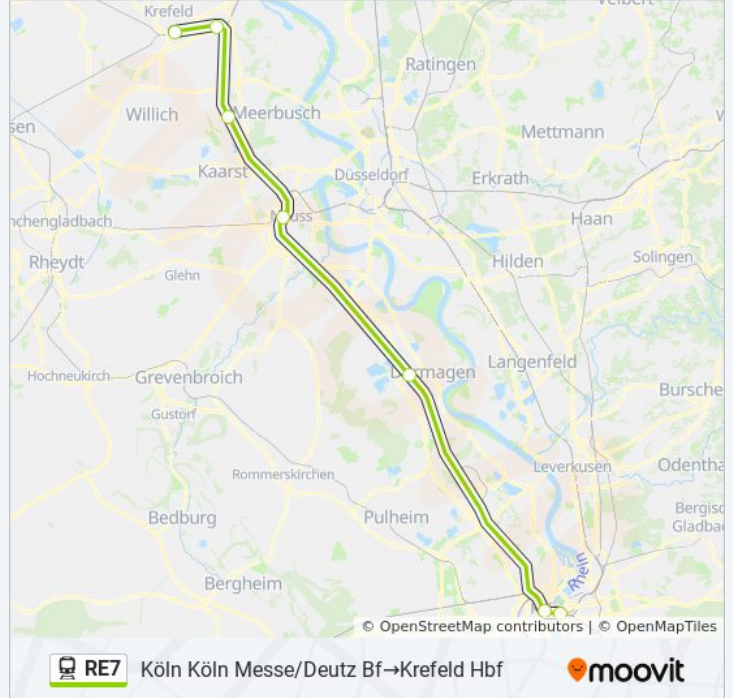

[LINIENPLAN ANZEIGEN](#)

Köln Deutz Messe/Deutz Bf

Köln Hbf

Dormagen Bf

Neuss Hauptbahnhof

Meerbusch Osterath Bf

Krefeld Oppum Bf

Krefeld Hbf

Bahnlinie RE7 Fahrpläne

Abfahrzeiten in Richtung Köln Messe/deutz Bf → Krefeld Hbf

Montag	Kein Betrieb
Dienstag	Kein Betrieb
Mittwoch	Kein Betrieb
Donnerstag	Kein Betrieb
Freitag	06:35
Samstag	05:35
Sonntag	06:35

Bahnlinie RE7 Info

Richtung: Köln Messe/Deutz Bf → Krefeld Hbf

Stationen: 7

Fahrdauer: 49 Min

Linien Informationen:

Richtung: Münster (Westf) Hbf → Krefeld Hbf

25 Haltestellen

[LINIENPLAN ANZEIGEN](#)