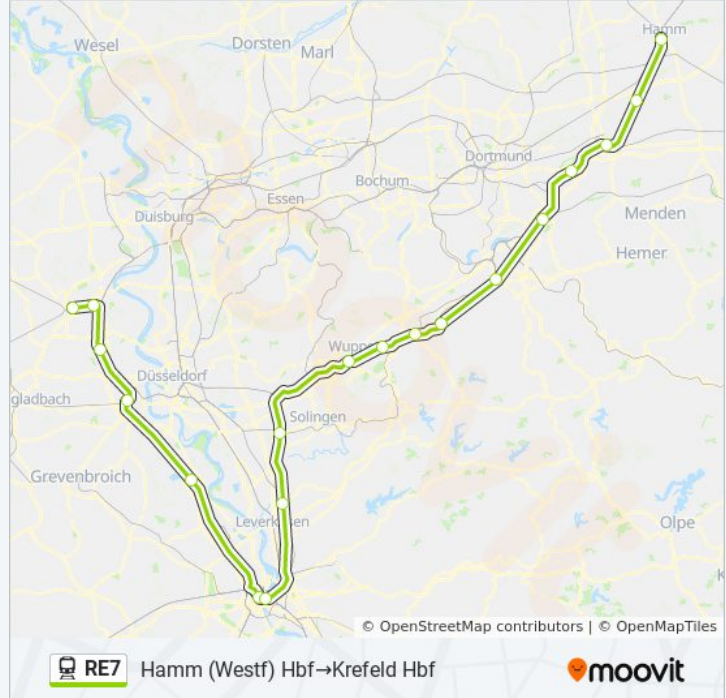

Verwende Moovit, um die nächste Station der Bahnlinie RE7 zu finden und um zu erfahren wann die nächste Bahnlinie RE7 kommt.

Richtung: Hagen Hbf→Krefeld Hbf

14 Haltestellen

[LINIENPLAN ANZEIGEN](#)

Hagen Hauptbahnhof
 Ennepetal
 Schwelm Bf.
 Wuppertal Oberbarmen Bf
 Wuppertal Hauptbahnhof
 Solingen Hbf
 Leverkusen Opladen Bf
 Köln Deutz Messe/Deutz Bf
 Köln Hbf
 Dormagen Bf
 Neuss Hauptbahnhof
 Meerbusch Osterath Bf
 Krefeld Oppum Bf
 Krefeld Hbf

Richtung: Hamm (Westf) Hbf→Krefeld Hbf

19 Haltestellen

[LINIENPLAN ANZEIGEN](#)

Hamm (Westf) Hbf
 Bönen Bf
 Unna, Bahnhof
 Holzwickede Bahnhof
 Schwerte (Ruhr)
 Hagen Hauptbahnhof
 Ennepetal
 Schwelm Bf.
 Wuppertal Oberbarmen Bf
 Wuppertal Hauptbahnhof
 Solingen Hbf
 Leverkusen Opladen Bf
 Köln Deutz Messe/Deutz Bf
 Köln Hbf
 Dormagen Bf
 Neuss Hauptbahnhof
 Meerbusch Osterath Bf
 Krefeld Oppum Bf

Bahnlinie RE7 Fahrpläne

Abfahrzeiten in Richtung Hamm (westf) hbf→krefeld Hbf

Montag	05:00
Dienstag	05:00
Mittwoch	05:00
Donnerstag	05:00
Freitag	06:00
Samstag	05:00 - 06:00
Sonntag	06:00

Bahnlinie RE7 Info

Richtung: Hamm (Westf) Hbf→Krefeld Hbf

Stationen: 19

Fahrdauer: 144 Min

Linien Informationen:

Hamm (Westf) Hbf→Krefeld Hbf

Richtung: Krefeld Hbf→Hamm (Westf) Hbf

19 Haltestellen

[LINIENPLAN ANZEIGEN](#)