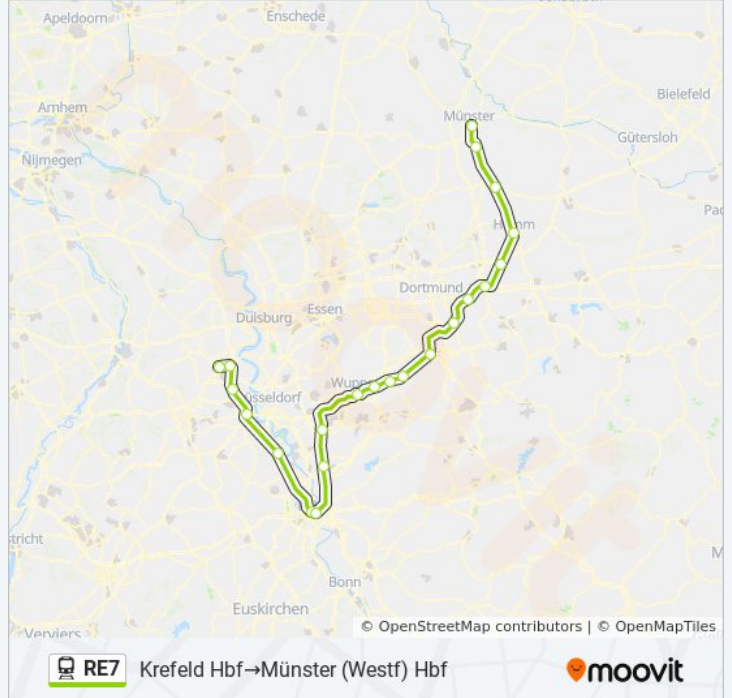

Bahnlinie RE7 Info

Richtung: Krefeld Hbf→Münster (Westf) Hbf

Stationen: 22

Fahrtdauer: 167 Min

Linien Informationen:

Hamm (Westf) Hbf

Drensteinfurt, Bahnhof

Münster Hilstrup Bahnhof

Münster (Westf) Hbf

Richtung: Krefeld Hbf→Rheine Bf

25 Haltestellen

[LINIENPLAN ANZEIGEN](#)

Krefeld Hbf

Krefeld Oppum Bf

Meerbusch Osterath Bf

Neuss Hauptbahnhof