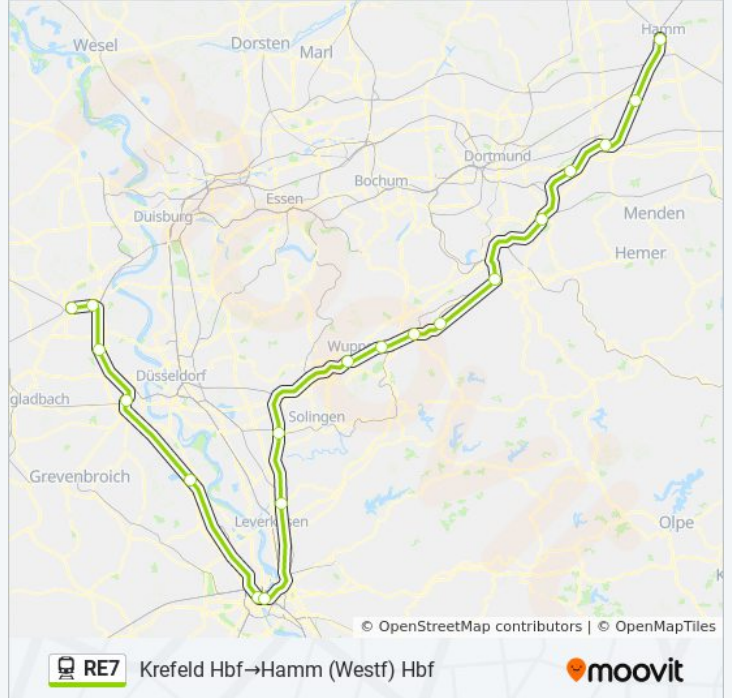

Solingen Hbf

Wuppertal Hauptbahnhof

Wuppertal Oberbarmen Bf

Schwelm Bf.

Ennepetal

Hagen Hauptbahnhof

Schwerte (Ruhr)

Holzwickede Bahnhof

Unna, Bahnhof

Bönen Bf

Bahnlinie RE7 Fahrpläne

Abfahrzeiten in Richtung Krefeld Hbf→hamm (westf) hbf

Montag	21:35
Dienstag	21:35
Mittwoch	21:35
Donnerstag	21:35 - 22:35
Freitag	21:35 - 22:35
Samstag	21:35 - 22:35
Sonntag	21:35 - 22:35

Bahnlinie RE7 Info

Richtung: Krefeld Hbf→Hamm (Westf) Hbf

Stationen: 19

Fahrdauer: 142 Min

Linien Informationen:

Richtung: Krefeld Hbf → Köln Hbf

6 Haltestellen

[LINIENPLAN ANZEIGEN](#)