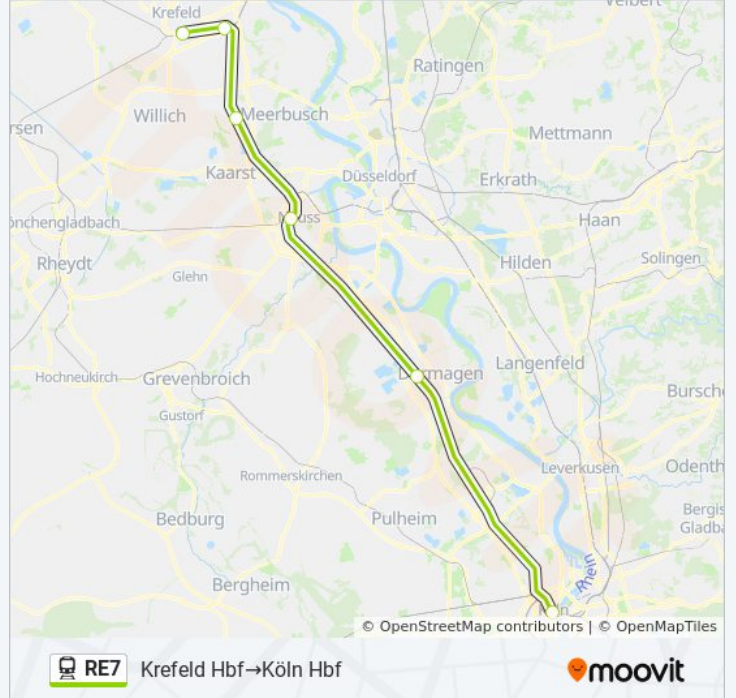

Montag	22:35
Dienstag	22:35
Mittwoch	22:35
Donnerstag	Kein Betrieb
Freitag	Kein Betrieb
Samstag	Kein Betrieb
Sonntag	Kein Betrieb

Bahnlinie RE7 Info

Richtung: Krefeld Hbf → Köln Hbf

Stationen: 6

Fahrdauer: 43 Min

Linien Informationen:

Richtung: Krefeld Hbf→Köln Messe/Deutz Bf

7 Haltestellen

[LINIENPLAN ANZEIGEN](#)

- Krefeld Hbf
- Krefeld Oppum Bf
- Meerbusch Osterath Bf
- Neuss Hauptbahnhof
- Dormagen Bf
- Köln Hbf
- Köln Deutz Messe/Deutz Bf