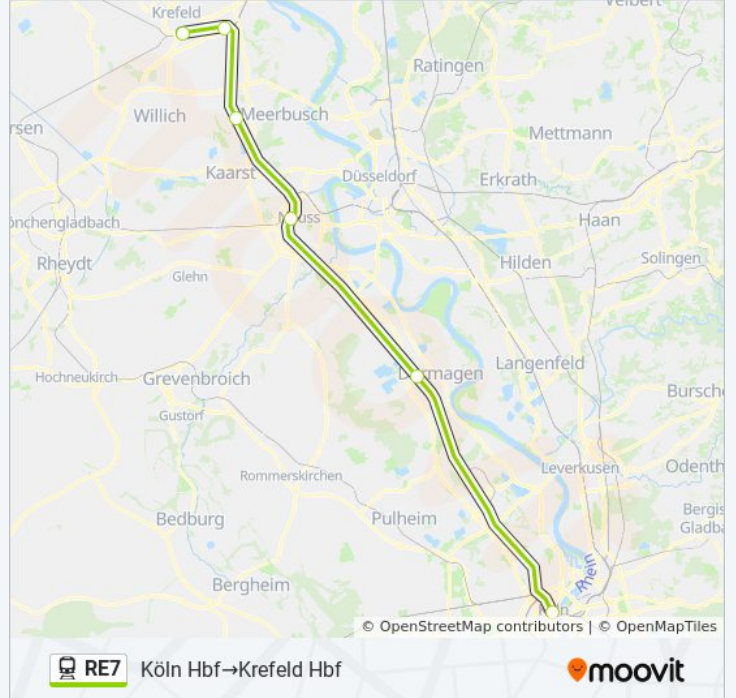

Stationen: 25

Fahrtdauer: 196 Min

Linien Informationen:

Hamm (Westf) Hbf

Drensteinfurt, Bahnhof

Münster Hiltrup Bahnhof

Münster (Westf) Hbf

Greven, Bahnhof

Emsdetten, Bahnhof

Rheine, Bahnhof

Richtung: Köln Hbf → Krefeld Hbf

6 Haltestellen

[LINIENPLAN ANZEIGEN](#)

Köln Hbf

Dormagen Bf

Neuss Hauptbahnhof

Meerbusch Osterath Bf

Krefeld Oppum Bf

Krefeld Hbf

Bahnlinie RE7 Fahrpläne

Abfahrzeiten in Richtung Köln Hbf → Krefeld Hbf

Montag	23:40
Dienstag	23:40
Mittwoch	23:40
Donnerstag	Kein Betrieb
Freitag	Kein Betrieb
Samstag	Kein Betrieb
Sonntag	Kein Betrieb

Bahnlinie RE7 Info

Richtung: Köln Hbf → Krefeld Hbf

Stationen: 6

Fahrdauer: 42 Min

Linien Informationen:

Richtung: Köln Hbf→Rheine Bf

20 Haltestellen

[LINIENPLAN ANZEIGEN](#)