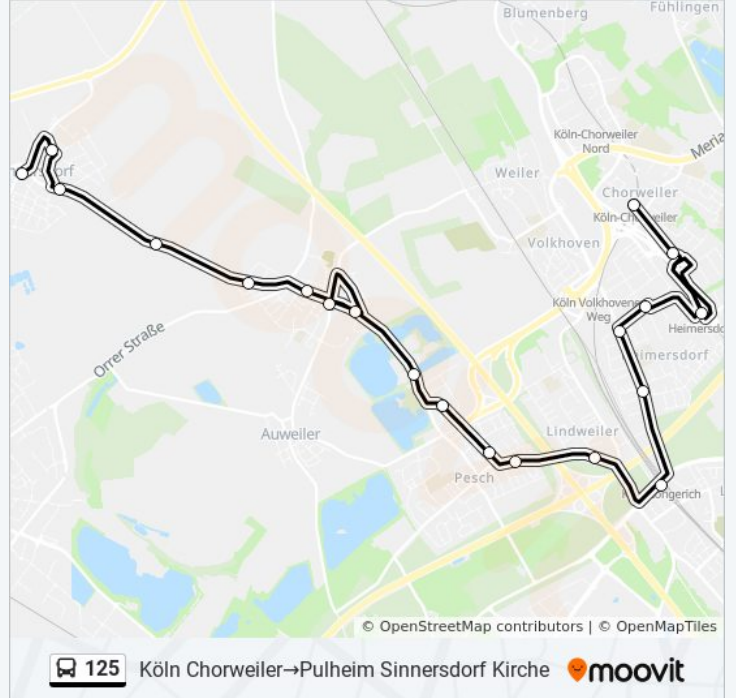

**Richtung: Köln Chorweiler→Pulheim
Sinnersdorf Kirche**

20 Haltestellen

[LINIENPLAN ANZEIGEN](#)

- Köln Chorweiler
- Köln Herstattallee
- Köln Heimersdorf
- Köln Zypressenstr.
- Köln Stallagsweg
- Köln Pulheimer Str.
- Köln Longerich S-Bahn
- Köln Marienberger Weg
- Köln Pescher Weg
- Köln Otto-Müller-Str.
- Köln Gewerbegebiet Pesch
- Köln Escher See
- Köln am Braunsacker
- Köln Chorbuschstr.
- Köln Esch
- Köln Johannes-Prassel-Str.
- Köln Sinnersdorfer Mühle
- Pulheim Kesselsgasse

Buslinie 125 Info

Richtung: Köln Chorweiler→Pulheim Sinnersdorf Kirche

Stationen: 20

Fahrtdauer: 30 Min

Linien Informationen:

Pulheim am Zehnthof

Pulheim Sinnersdorf Kirche

Richtung: Köln Weiler→Köln Chorbuschstr.

24 Haltestellen

[LINIENPLAN ANZEIGEN](#)

Köln Weiler

Köln Wezelostr.

Köln Weilerweg

Köln Fühlinger Weg

Köln Wechselring

Köln Karl-Marx-Allee

Köln Chorweiler

Köln Herstattallee

Köln Heimersdorf

Köln Zypressenstr.

Köln Stallagsweg

Köln Pulheimer Str.

Köln Longerich S-Bahn

Köln Marienberger Weg