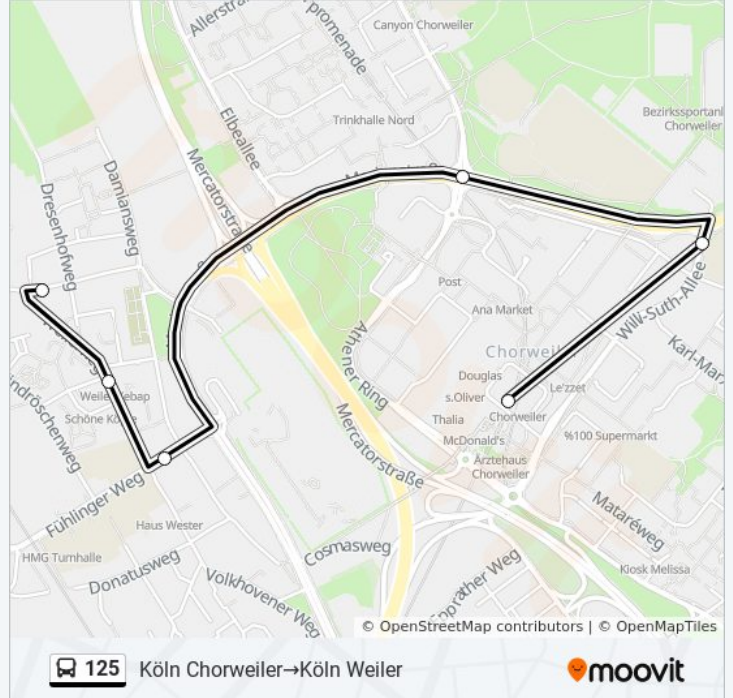

Buslinie 125 Info

Richtung: Köln Chorbushstr.→Köln Weiler

Stationen: 23

Fahrdauer: 32 Min

Linien Informationen:

Köln Karl-Marx-Allee
 Köln Weichselring
 Köln Weilerweg
 Köln Wezelostr.
 Köln Weiler

Richtung: Köln Chorweiler→Köln Weiler

6 Haltestellen
[LINIENPLAN ANZEIGEN](#)

Köln Chorweiler
 Köln Karl-Marx-Allee
 Köln Weichselring
 Köln Weilerweg
 Köln Wezelostr.
 Köln Weiler

Buslinie 125 Fahrpläne

Abfahrzeiten in Richtung Köln Chorweiler→Köln Weiler

**Richtung: Köln Chorweiler→Pulheim
Sinnersdorf Kirche**

20 Haltestellen

[LINIENPLAN ANZEIGEN](#)

- Köln Chorweiler
- Köln Herstattallee
- Köln Heimersdorf
- Köln Zypressenstr.
- Köln Stallagsweg
- Köln Pulheimer Str.
- Köln Longerich S-Bahn
- Köln Marienberger Weg
- Köln Pescher Weg
- Köln Otto-Müller-Str.
- Köln Gewerbegebiet Pesch
- Köln Escher See
- Köln am Braunsacker
- Köln Chorbuschstr.
- Köln Esch
- Köln Johannes-Prassel-Str.
- Köln Sinnersdorfer Mühle
- Pulheim Kesselsgasse