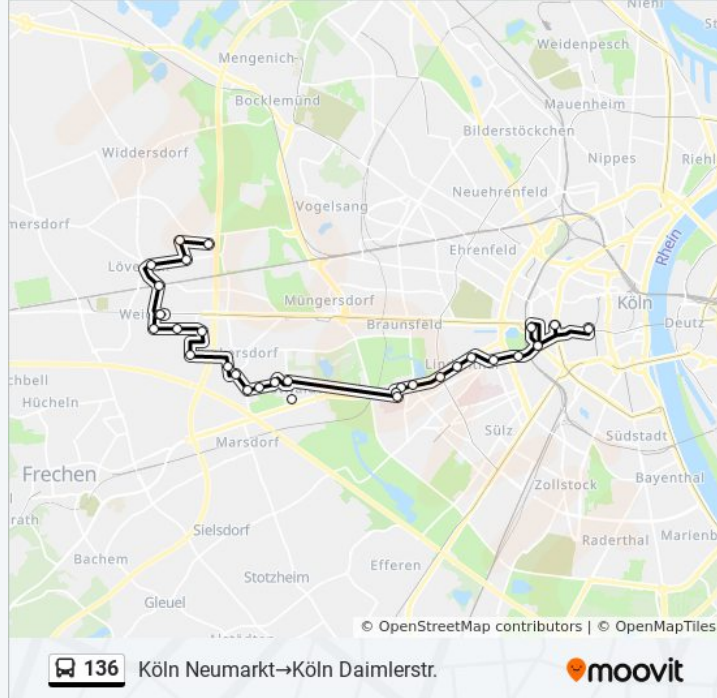

Buslinie 136 Info

Richtung: Köln Neumarkt→Köln Daimlerstr.

Stationen: 31

Fahrdauer: 51 Min

Linien Informationen:

Köln Sterrenhofweg

Köln Beethovenstr.

Köln Bistritzer Str.

Köln Diepenbeekallee

Köln Göttinger Str.

Köln Ostlandstr.

Köln Weiden Zentrum (Ekc)

Köln Weiden Zentrum

Lövenich Bahnhof, Köln

Köln Seithümerstr.

Köln Dieselstr.

Köln Zusestr.

Köln Daimlerstr.

Richtung: Köln Neumarkt→Köln Hohenlind

13 Haltestellen

[LINIENPLAN ANZEIGEN](#)

Köln Neumarkt

Köln Rudolfplatz

Köln Moltkestr.

Köln Roonstr.

Köln Wiso-Fakultät

Köln Hildegardis-Krankenhaus

Köln Karl-Schwering-Platz

Köln Theresienstr.

Köln Dürener Str./Gürtel

Köln Kitschburger Str.

Köln Brahmsstr.