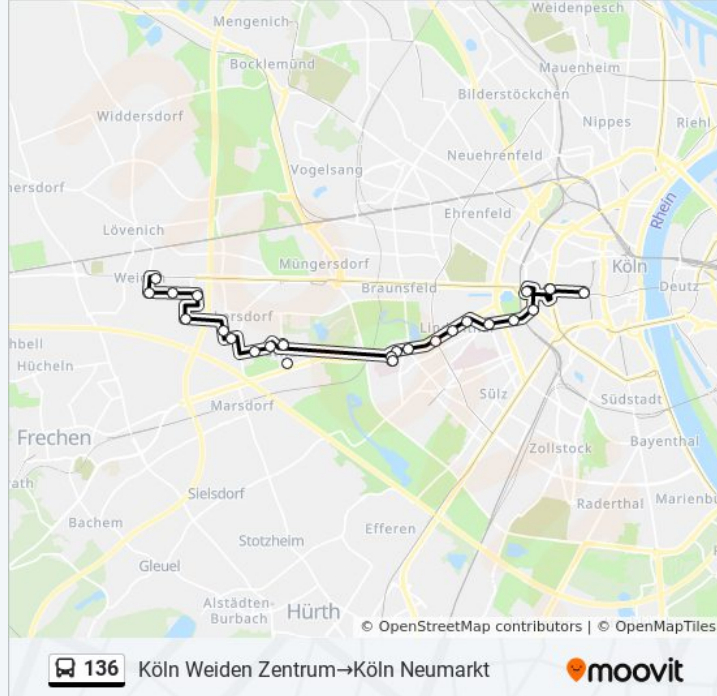

Köln Daimlerstr.
Köln Zusestr.
Köln Dieselstr.
Köln Seithümerstr.
Lövenich Bahnhof, Köln
Köln Weiden Zentrum (Ekc)
Köln Weiden Zentrum
Köln Ostlandstr.
Köln Göttinger Str.
Köln Diepenbeekallee
Köln Bistritzer Str.
Köln Beethovenstr.
Köln Sterrenhofweg
Köln Willi-Lauf-Allee
Köln Wiener Weg
Köln Eichenstr.
Köln Else-Lang-Str.
Köln Prälat-Van-Acken-Str.
Köln Hohenlind
Köln Brahmsstr.

[LINIENPLAN ANZEIGEN](#)

Köln Eichenstr.

Köln Wiener Weg

Köln Willi-Lauf-Allee

Köln Erich-Deuser-Str.

Köln Sterrenhofweg

Köln Beethovenstr.

Köln Bistritzer Str.

Buslinie 136 Info

Richtung: Köln Weiden Zentrum→Köln Neumarkt

Stationen: 24

Fahrdauer: 44 Min

Linien Informationen:

Köln Hildegardis-Krankenhaus

Köln Wiso-Fakultät

Köln Roonstr.

Köln Moltkestr.

Köln Rudolfplatz

Köln Neumarkt

Buslinie 136 Offline Fahrpläne und Netzkarten stehen auf moovitapp.com zur Verfügung. Verwende den [Moovit App](#), um Live Bus Abfahrten, Zugfahrpläne oder U-Bahn Fahrplanzeiten zu sehen, sowie Schritt für Schritt Wegangaben für alle öffentlichen Verkehrsmittel in NRW (Nordrhein-Westfalen) zu erhalten.