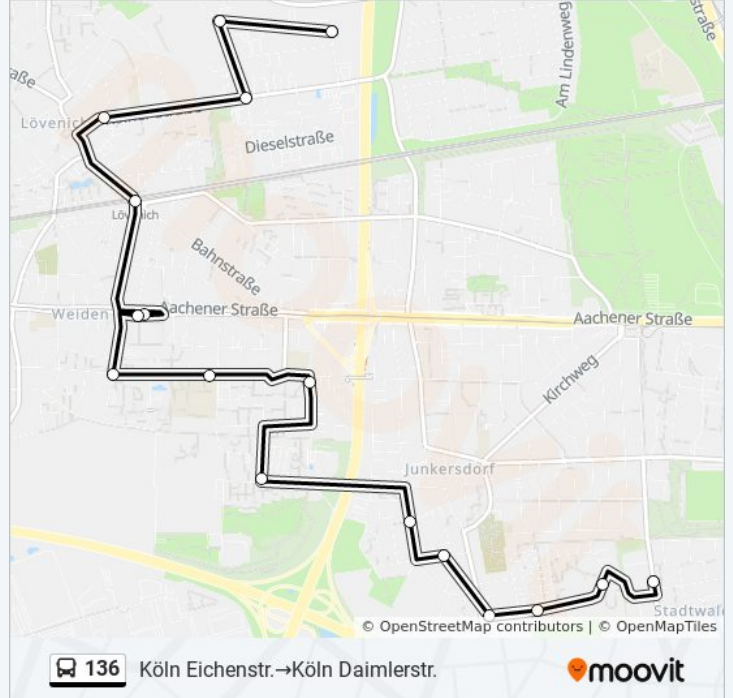

[LINIENPLAN ANZEIGEN](#)

Köln Eichenstr.

Köln Wiener Weg

Köln Willi-Lauf-Allee

Köln Erich-Deuser-Str.

Köln Sterrenhofweg

Köln Beethovenstr.

Köln Bistritzer Str.

Köln Zusestr.

Köln Daimlerstr.

Buslinie 136 Fahrpläne

Abfahrzeiten in Richtung Köln Eichenstr.→Köln Daimlerstr.

Montag	Kein Betrieb
Dienstag	Kein Betrieb
Mittwoch	Kein Betrieb
Donnerstag	Kein Betrieb
Freitag	Kein Betrieb
Samstag	05:06
Sonntag	Kein Betrieb

Buslinie 136 Info

Richtung: Köln Eichenstr.→Köln Daimlerstr.

Stationen: 17

Fahrdauer: 24 Min

Linien Informationen:

Richtung: Köln Hohenlind → Köln Neumarkt

12 Haltestellen

[LINIENPLAN ANZEIGEN](#)

Köln Hohenlind

Köln Brahmsstr.

Köln Kitschburger Str.

Köln Dürener Str./Gürtel

Köln Theresienstr.

Köln Karl-Schwering-Platz

Köln Hildegardis-Krankenhaus

Köln Wiso-Fakultät