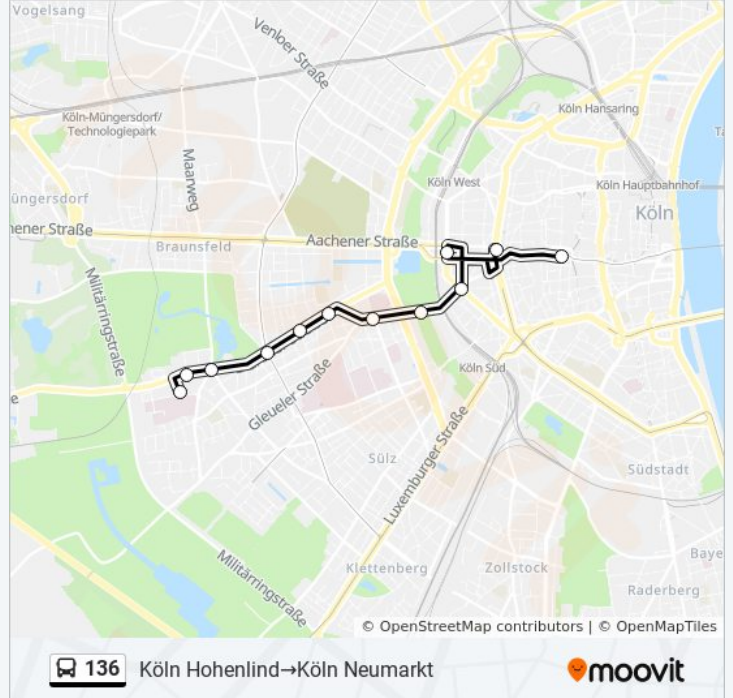

Köln Hohenlind

Köln Brahmsstr.

Köln Kitschburger Str.

Köln Dürener Str./Gürtel

Köln Theresienstr.

Köln Karl-Schwering-Platz

Köln Hildegardis-Krankenhaus

Köln Wiso-Fakultät

Köln Roonstr.

Köln Moltkestr.

Köln Rudolfplatz

Köln Neumarkt

Buslinie 136 Fahrpläne

Abfahrzeiten in Richtung Köln Hohenlind → Köln Neumarkt

Montag	00:23 - 23:53
Dienstag	00:23 - 23:53
Mittwoch	00:23 - 23:53
Donnerstag	00:23 - 23:53
Freitag	00:23 - 23:53
Samstag	00:23 - 23:53
Sonntag	00:23 - 22:16

Buslinie 136 Info

Richtung: Köln Hohenlind → Köln Neumarkt

Stationen: 12

Fahrdauer: 21 Min

Linien Informationen:

Richtung: Köln Neumarkt→Köln Daimlerstr.

31 Haltestellen

[LINIENPLAN ANZEIGEN](#)

- Köln Neumarkt
- Köln Rudolfplatz
- Köln Moltkestr.
- Köln Roonstr.
- Köln Wiso-Fakultät
- Köln Hildegardis-Krankenhaus
- Köln Karl-Schwering-Platz
- Köln Theresienstr.
- Köln Dürener Str./Gürtel
- Köln Kitschburger Str.
- Köln Brahmsstr.
- Köln Prälat-Van-Acken-Str.
- Köln Hohenlind
- Köln Else-Lang-Str.
- Köln Eichenstr.
- Köln Wiener Weg
- Köln Willi-Lauf-Allee
- Köln Erich-Deuser-Str.