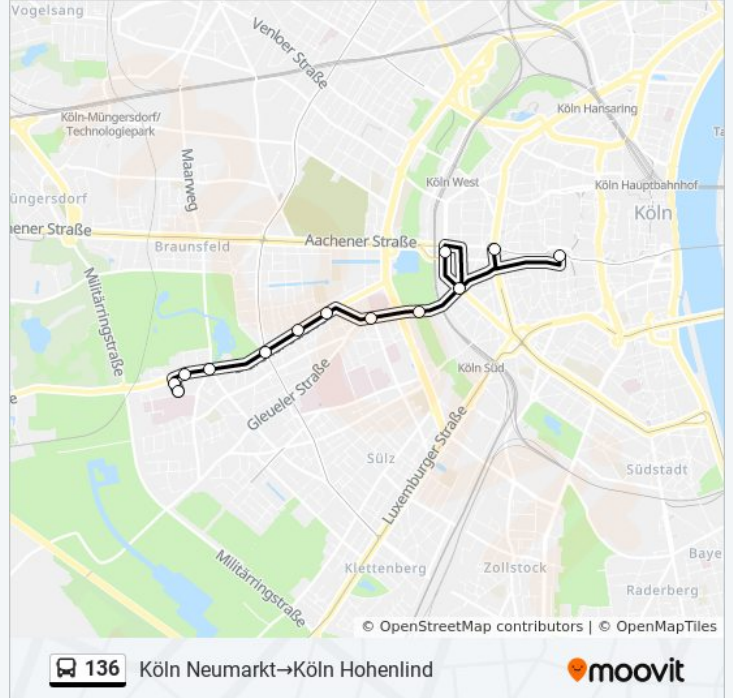

Köln Zusestr.

Köln Daimlerstr.

Richtung: Köln Neumarkt→Köln Hohenlind

13 Haltestellen

[LINIENPLAN ANZEIGEN](#)

Köln Neumarkt

Köln Rudolfplatz

Köln Moltkestr.

Köln Roonstr.

Köln Wiso-Fakultät

Köln Hildegardis-Krankenhaus

Köln Karl-Schwering-Platz

Köln Theresienstr.

Köln Dürener Str./Gürtel

Köln Kitschburger Str.

Köln Brahmsstr.

Köln Prälat-Van-Acken-Str.

Köln Hohenlind

Buslinie 136 Fahrpläne

Abfahrzeiten in Richtung Köln Neumarkt→Köln Hohenlind

Montag	00:18 - 23:52
Dienstag	00:18 - 23:52
Mittwoch	00:18 - 23:52
Donnerstag	00:18 - 23:52
Freitag	00:18 - 23:52
Samstag	00:18 - 23:52
Sonntag	00:18 - 22:52

Buslinie 136 Info

Richtung: Köln Neumarkt→Köln Hohenlind

Stationen: 13

Fahrtdauer: 21 Min

Linien Informationen:

Richtung: Köln Weiden Zentrum→Köln Neumarkt

24 Haltestellen

[LINIENPLAN ANZEIGEN](#)