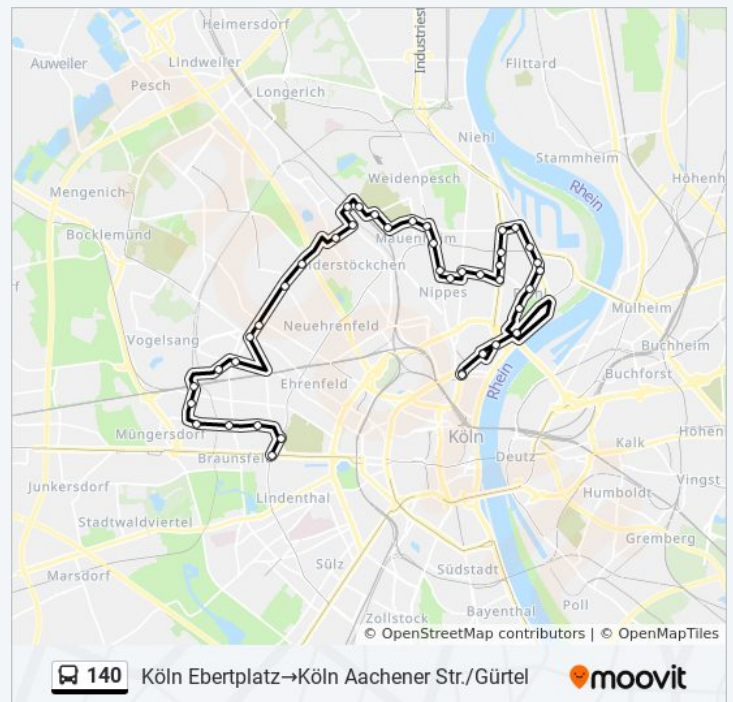

Köln Borsigstr.

Köln Rochusplatz

Köln Franz-Liszt-Str.

Köln Vitalisstr. Nord

Köln-Müngersdorf Technologiepark

Köln Josef-Lammerting-Allee

Köln Stolberger Str./Eupener Str.

Köln Geilenkircher Str.

Köln Stolberger Str.

Buslinie 140 Info

Richtung: Köln Ebertplatz→Köln Aachener Str./Gürtel

Stationen: 41

Fahrdauer: 66 Min

Linien Informationen:

Köln Melatengürtel

Köln Aachener Str./Gürtel

Richtung: Köln Ebertplatz→Köln Neusser Str./Gürtel

20 Haltestellen

[LINIENPLAN ANZEIGEN](#)

Köln Ebertplatz

Köln Ebertplatz/Riehler Str.

Köln Reichenspergerplatz

Köln Worringer Str.

Köln Zoo/Flora

Köln Bodinusstr.

Köln Riehler Gürtel

Köln Seniorenzentrum Riehl

Köln Barbarastr.

Köln Pasteurstr.

Köln Niehl Betriebshof Nord

Köln Neven Dumont Haus

Köln Amsterdamer Str./Gürtel